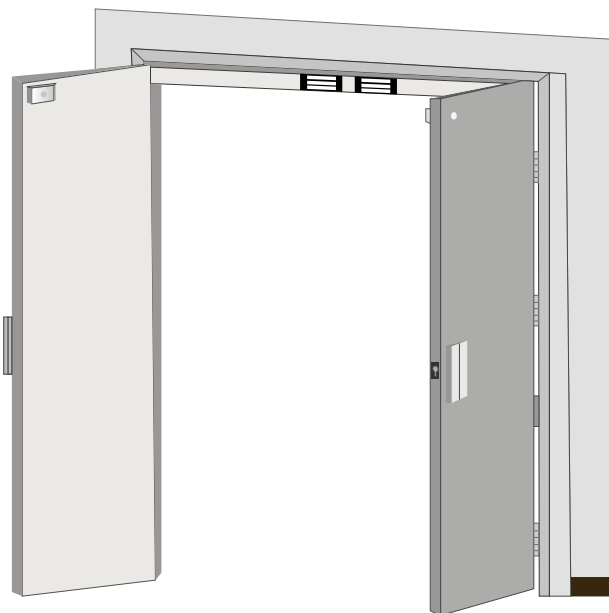

● アプリケーション

片開き・左勝手引き - 垂直取り付け

- FDH-M39M
- FDH-M45M
- FDH-L45M

片開き・右勝手引き - 垂直取り付け

両開きドア・水平取り付け

片開き・左勝手引き - 垂直取り付け

- FDH-M90M
- FDH-L90M

- FDH-M96M
- FDH-L96M