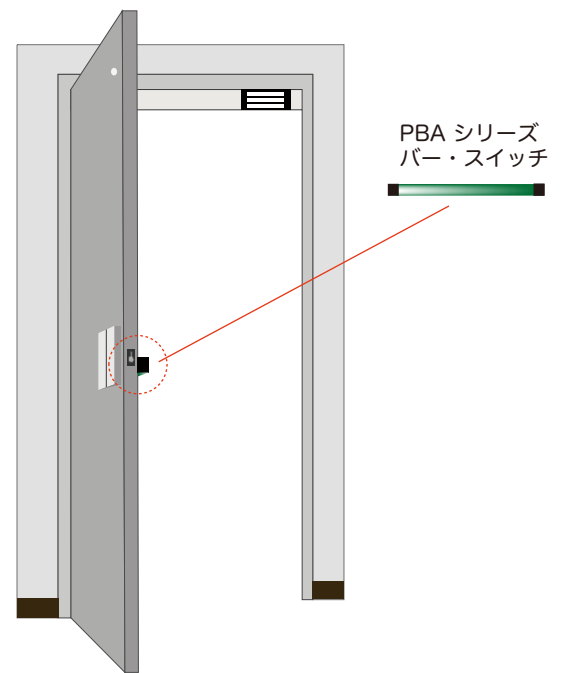

● アプリケーション

片開き・左勝手引き - 垂直取り付け

- FDH-M39M
- FDH-M45M
- FDH-L45M

片開き・右勝手引き - 垂直取り付け

両開きドア・水平取り付け

片開き・左勝手引き - 垂直取り付け

- FDH-M90M
- FDH-L90M

- FDH-M96M
- FDH-L96M