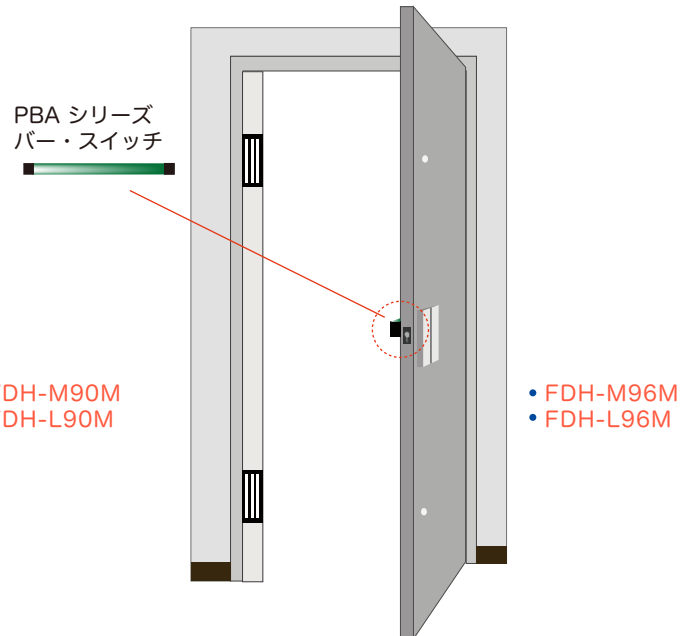

● アプリケーション

片開き・左勝手引き - 垂直取り付け

- FDH-M39M
- FDH-M45M
- FDH-L45M

片開き・右勝手引き - 垂直取り付け

両開きドア・水平取り付け

片開き・左勝手引き - 垂直取り付け

- FDH-M90M
- FDH-L90M

- FDH-M96M
- FDH-L96M