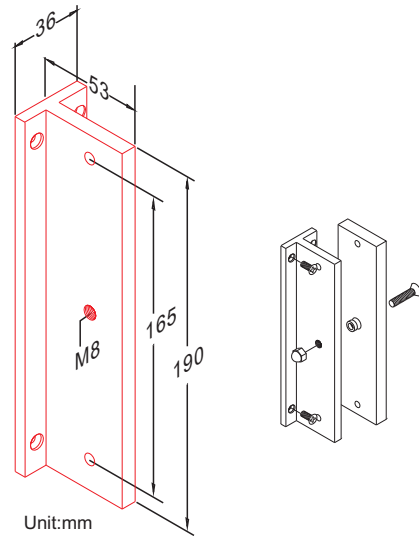

■ ミディ・ミニシリーズのマグネット電気錠への応用
浅い枠や木製・鋼製の引き戸に適します。

埋め込みマグネット錠

面付けマグネット錠

面付けマグネット錠