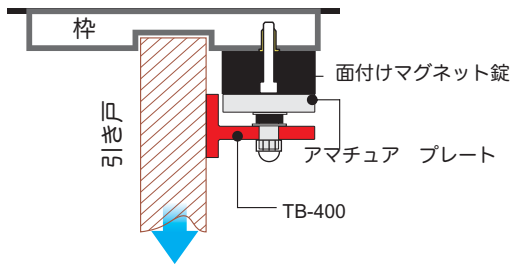

■ ミディ・ミニシリーズのマグネット電気錠への応用
浅い枠や木製・鋼製の引き戸に適します。

埋め込みマグネット錠

面付けマグネット錠

面付けマグネット錠