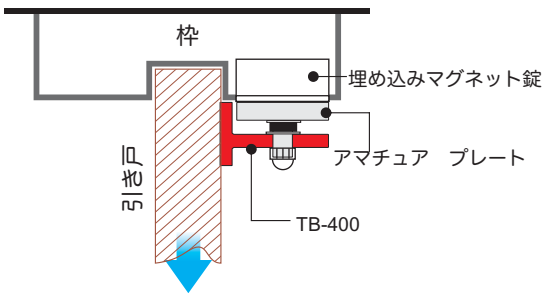

■ ミディ・ミニシリーズのマグネット電気錠への応用
浅い枠や木製・鋼製の引き戸に適します。

埋め込みマグネット錠

面付けマグネット錠

面付けマグネット錠