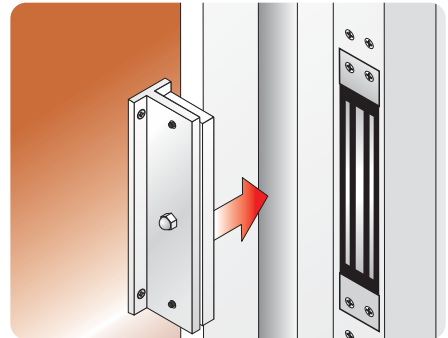

■ ミディ・ミニシリーズのマグネット電気錠への応用
浅い枠や木製・鋼製の引き戸に適します。

埋め込みマグネット錠

面付けマグネット錠

面付けマグネット錠