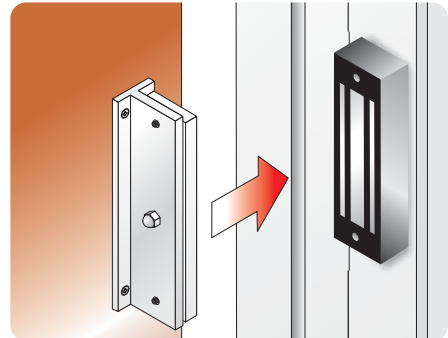

■ ミディ・ミニシリーズのマグネット電気錠への応用
浅い枠や木製・鋼製の引き戸に適します。

埋め込みマグネット錠

面付けマグネット錠

面付けマグネット錠