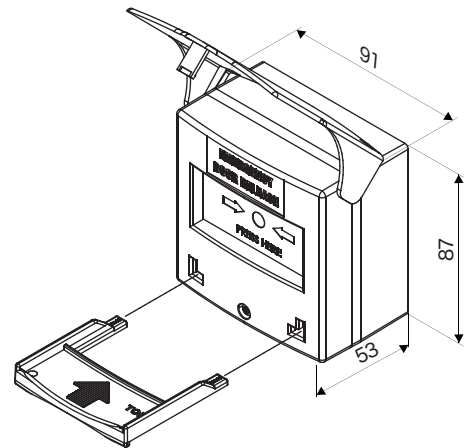

標準機能と仕様

- 動作電圧：12/24 VDC (CP-32GBZ-LBおよびその他のカラーモデルの場合、デフォルト24VDCです)
- 接点抵抗：100mΩ
- 接点レート：5A 125/250 VAC
- リセットキーは5色から
- 選択可能 (グリーン/ブルー/イエロー/ホワイト/レッド)
- 着脱が容易な端子台 (CP-33シリーズ用)
- LEDインジケータ (CP-32G-L等のカラーモデル用)
- ブルーバックライト (CP-32G-LB / CP-32GBZ-LB / CP-33GBZ-LB等のカラーモデル用)
- 80dbブザー内蔵 (CP-32GBZ-LB等のカラーモデル用)

寸法

バックライト付きモデルは、以下の
CP-32GLB、CP-32GBZLB、CP-33GBZ-LBです。

アクセサリ

P-PL-CP-32-K
リセットブルキー

P-PL-CP-32-UC ク
リア プラスチック
カバー

CP-33 シリーズ 着脱式ターミナルブロック

着脱式ターミナルブロック付きCP-33シリーズが新しく設計され、簡単で素早く取付が可能になりました。ターミナルコネクタに結線後、CP-33の背面に単純に差し込めば完了です。