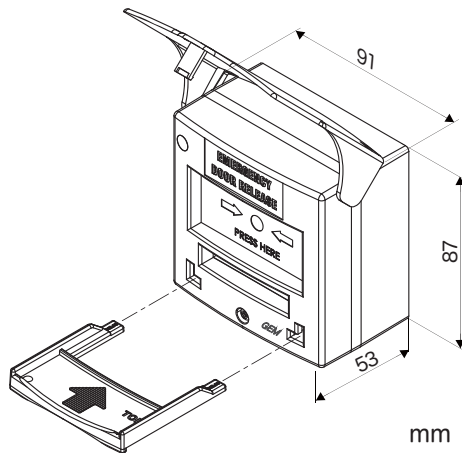

CP-32/33 リセットブル コールポイント (ガラス・ブレイク)

品番	コンタクト	ブルー バックラト	LED	ビルトイン ブザー	本体カラー
CP-32G CP-33G	Double pole	—	—	—	Green, Red, Yellow, White, Blue
CP-32G-L	Double pole	—	●	—	Green, Red, Yellow, White, Blue
CP-32G-LB	Double pole	●	—	—	Green, Red, Yellow, White, Blue
CP-32GBZ-LB CP-33GBZ-LB	Double pole	●	—	●	Green, Red, Yellow, White, Blue

寸法

バックライト付きモデルは、以下の
CP-32GLB、CP-32GBZLB、CP-33GBZ-LBです。

アクセサリ

P-PL-CP-32-K
リセットブルキー

P-PL-CP-32-UC ク
リア プラスチック
カバー