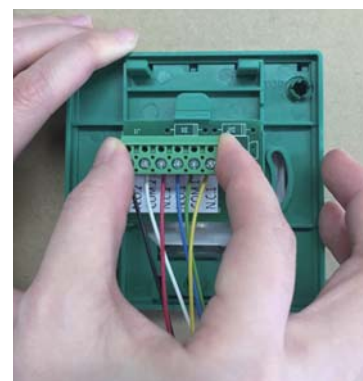

リセット可能 コールポイント (ガラス・ブレイク)

Resettable Call Points

CP-32/33 シリーズ

Patented, Safe, Visible, Easy to Install

CP-32G-LB

CP-32G-L

CP-33シリーズ用着脱式ターミナルブロック

GEMリセットが可能なコールポイントには、危険なガラス破片を生じないリセット可能な安心設計になりました。学校、ショッピングモール、商業ビルなどの多くの人が集まる地域での使用に適しています。CP-33シリーズは新型の着脱式ターミナルブロックを採用、簡単かつ迅速に設置できます。

標準機能と仕様

- 動作電圧：12/24 VDC (CP-32GBZ-LBおよびその他のカラーモデルの場合、デフォルト24VDCです)
- 接点抵抗：100mΩ
- 接点レート：5A 125/250 VAC
- リセットキーは5色から
- 選択可能 (グリーン/ブルー/イエロー/ホワイト/レッド)
- 着脱が容易な端子台 (CP-33シリーズ用)
- LEDインジケータ (CP-32G-L等のカラーモデル用)
- ブルーバックライト (CP-32G-LB / CP-32GBZ-LB / CP-33GBZ-LB等のカラーモデル用)
- 80dbブザー内蔵 (CP-32GBZ-LB等のカラーモデル用)