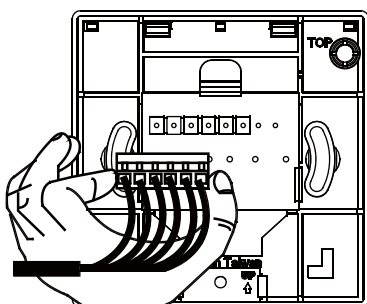

寸法

バックライト付きモデルは、以下の
CP-32GLB、CP-32GBZLB、CP-33GBZ-LBです。

アクセサリ

P-PL-CP-32-K
リセットブルキー

P-PL-CP-32-UC ク
リア プラスチック
カバー

CP-33 シリーズ 着脱式ターミナルブロック

着脱式ターミナルブロック付きCP-33シリーズが新しく設計され、簡単で素早く取付が可能になりました。ターミナルコネクタに結線後、CP-33の背面に単純に差し込めば完了です。