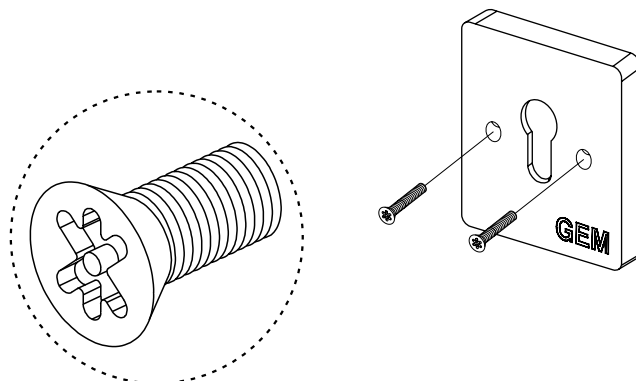

KS-600 キースイッチ (ユーロ シリンダー用)

キースイッチ

品番：KS-600

寸法：W 85.5 × H 85.5 × D 40mm

注意：本品番には、シリンダー(キー)は含みません。

背面

横断面

特殊破壊防止ビスを使用し、安全性をより高めています。