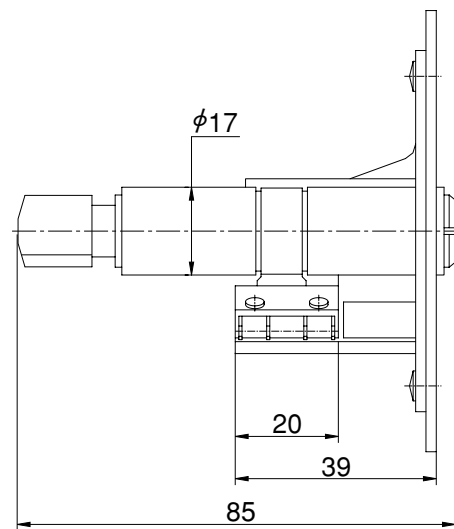

KS-600 キースイッチ (ユーロ シリンダー用)

キースイッチ

品番：KS-600

寸法：W 85.5 × H 85.5 × D 40mm

注意：本品番には、シリンダー(キー)は含みません。

背面

横断面

特殊破壊防止ビスを使用し、安全性をより高めています。