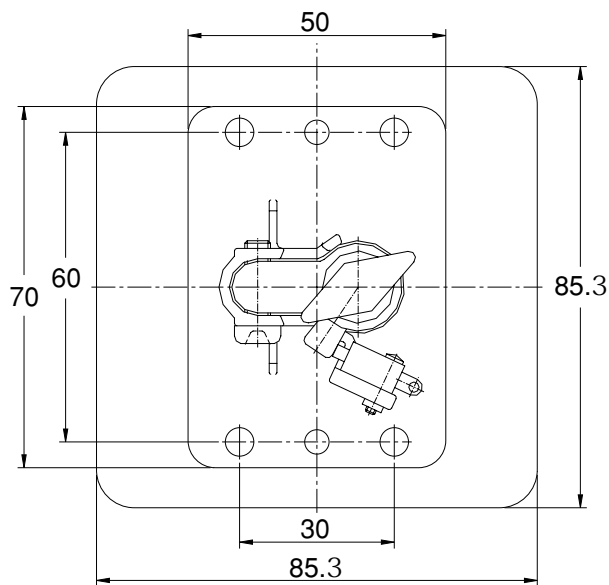

KS-600 キースイッチ (ユーロ シリンダー用)

キースイッチ

品番：KS-600

寸法：W 85.5 × H 85.5 × D 40mm

注意：本品番には、シリンダー(キー)は含みません。

背面

横断面

特殊破壊防止ビスを使用し、安全性をより高めています。