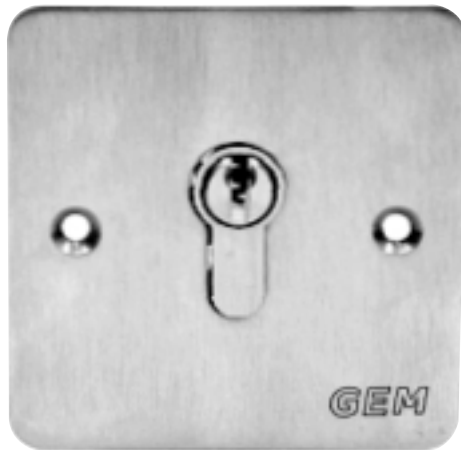

KS-600 キースイッチ (ユーロ シリンダー用)

キースイッチ

品番：KS-600

寸法：W 85.5 × H 85.5 × D 40mm

注意：本品番には、シリンダー(キー)は含みません。

背面

横断面

特殊破壊防止ビスを使用し、安全性をより高めています。