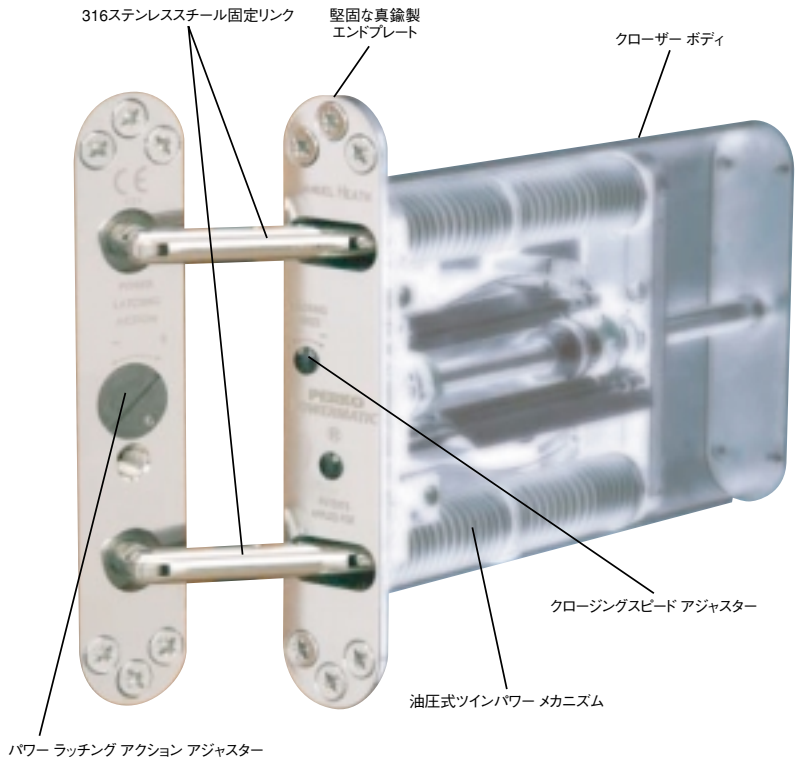

PERKO POWERMATIC®

第3世代のコンシールドドア クローザー
**コントロールド
 コンシールドドア クローザー**

ベアリング隠し丁番
 3D(3次元調整式)

PERKO

POWERMATIC®

パーコ パワーマチック

第3世代のコンシールドドア クローザー (吊元側たて枠とドア間に収納)

パーコ パワーマチックは、**たて枠取付型のコンシールドドア クローザー**です。このドアクローザーは我々の最も重要な革新的開発製品です。本機は調整が自在にでき、最も優れたドアクローザーに仕上がっています。

30年以上に渡り、前機パーコ マチックは欧州、北アメリカ等で多くの建築物に採用されてきましたが、より高いパフォーマンスが求められてきました。パーコ パワーマチックは、その基準の徹底的なリサーチとその進化を経て、ここに誕生しました。品質的特長と信頼性はより進化しています。

パーコ パワーマチックは、欧州品質規格 CE マークが付けられました。BS EN 1154:1997 **番手3の油圧制御式ドアクローザー**としてホテル客室、一般ビル、住宅、マンション、公共建築等、全ての**防火戸**にご使用いただけます。

材質は堅固な真鍮製、エンドプレートの仕上げ。サテンブラス (US4)、クローム鏡面 (US26)、サテクローム (US26D) の3色からお選びいただけます。パーコ パワーマチックは、ドアが閉まれば全く目に触れることのない完全なコンシールド型です。アームも見えないため、妥協することなく最高の空間設計と芸術的空間をご提供します。

- ※取付枠の見付は、**最小30ミリ以上**。
(ボード納まりにより多少変化します)
- ※ドア最大開放角度は、**100度**です。
(丁番の出により、角度は小さくなります)
- ※ピボットヒンジは**使用できません**。
- ※床付戸当りを**必ず**ご使用下さい。
- ※標準ドア厚は**45ミリ**です。

あらゆる公共ビル、学校、ホテル、マンション、一般ビル、住宅の防火戸で使用されています。

炎 と その パフォーマンス (常閉式)

パーコ パワーマチックは、大変特長的なツインパワーのメカニズムにより、ドアサイズ**950mm幅と重量80kg (基本ドア厚45mm)**までのドアをスムーズにしっかりとコントロールします。

パーコ パワーマチックは、英国規格 BS EN1154:1997 により、クローザー 3番手の閉力コンシールドドアクローザーです。開閉試験では50万回を達成しています。また、防火戸にご使用いただくために英国規格 (世界標準ISOの基本的規格) BS EN 1634-1 により試験、合わせて工場製造管理 BS EN ISO9001:2000 を取得。この優れた性能とその高耐久性はパーコ パワーマチックに CE マークをもたらしました。