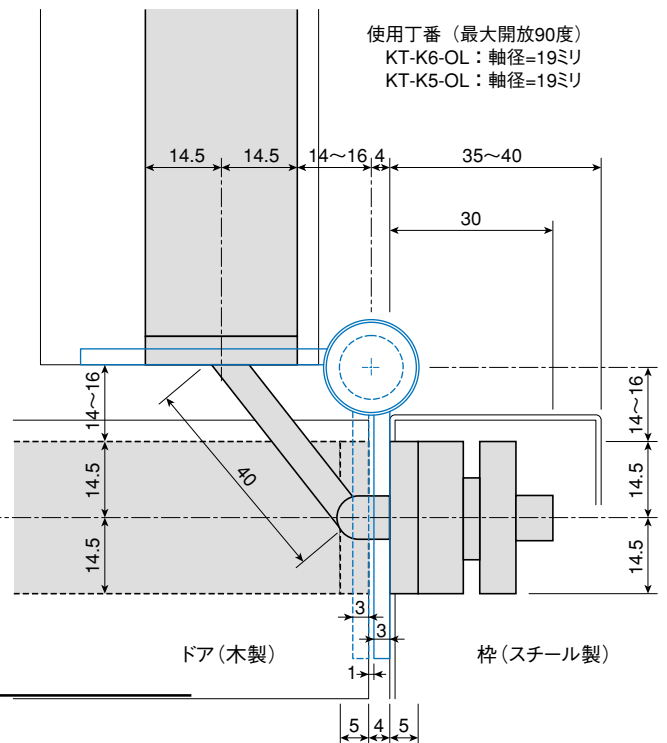

パーコ・パワーマチック 1年保証の条件

- ・出荷日より2年間の保証を開始します。
- ・必ず床付け戸当りが設置され、開放限界角度より小さい角度にあること。
- ・故障時の交換に伴う費用(交換工賃、製品送料等)は含まれません。
- ・メンテナンス不備、ビスの緩みによる故障は、保証対象とはなりません。

ゴールドマン株式会社
〒222-0033 横浜市港北区新横浜3-7-19 3F
☎ : 045-620-8010
FAX : 045-620-8011
✉ : info@goldman-inc.jp
WEB : www.goldmanexa.com