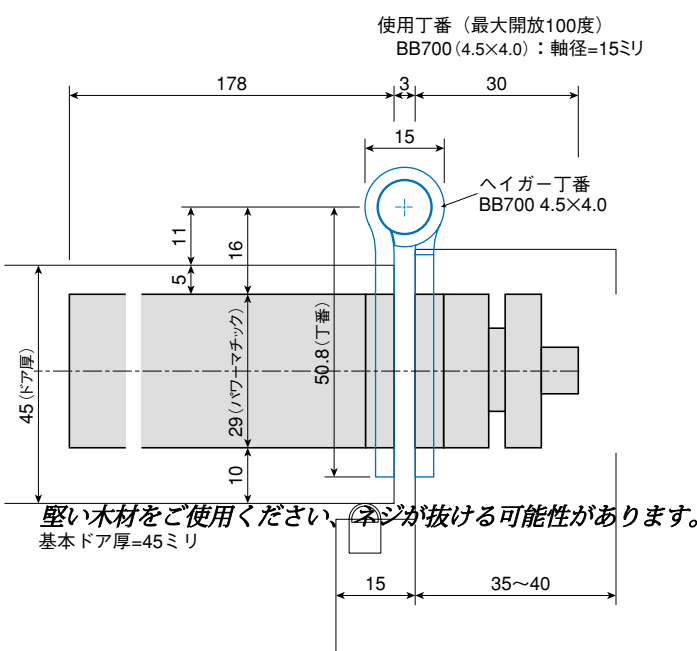

パーコ・パワーマチック 1年保証の条件

- ・出荷日より2年間の保証を開始します。
- ・必ず床付け戸当りが設置され、開放限界角度より小さい角度にあること。
- ・故障時の交換に伴う費用(交換工賃、製品送料等)は含まれません。
- ・メンテナンス不備、ビスの緩みによる故障は、保証対象とはなりません。

ゴールドマン株式会社
〒222-0033 横浜市港北区新横浜3-7-19 3F
☎ : 045-620-8010
FAX : 045-620-8011
✉ : info@goldman-inc.jp
WEB : www.goldmanexa.com