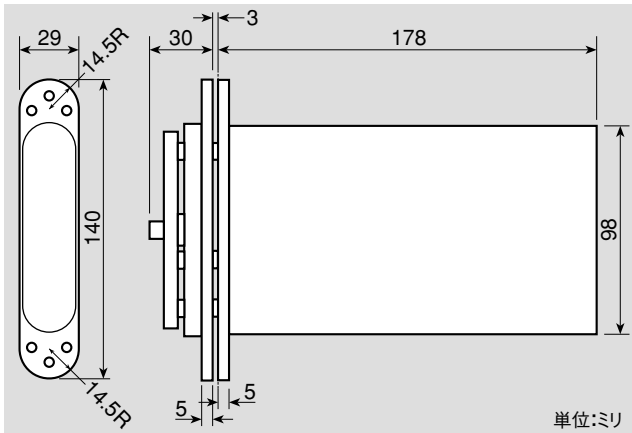

ゴールドマン株式会社

〒 : 222-0033
横浜市港北区新横浜3-7-19 3F
☎ : 045-620-6010
FAX : 045-620-6011
✉ : info@goldman-inc.jp
WEB : www.goldmanexa.com

・切り欠きは、下記寸法より各々0.5ミリ大きく取って下さい

※床付戸当りを必ずご使用下さい。
装置位置は、ドアの実際の開放限界よりも必ず手前
にして下さい。