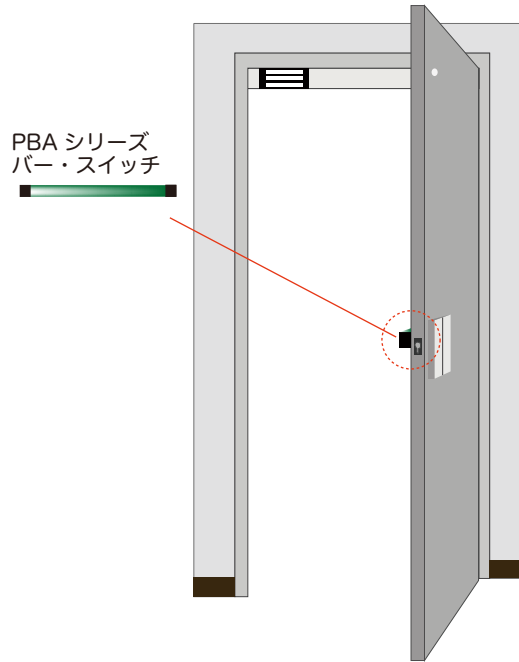

FDH Series "Full Door Height"

マグネット電気錠(フルレンジス・ハウジング)

● アプリケーション

片開き・左勝手引き - 垂直取り付け

片開き・右勝手引き - 垂直取り付け

両開きドア・水平取り付け

片開き・左勝手引き - 垂直取り付け

● 保証