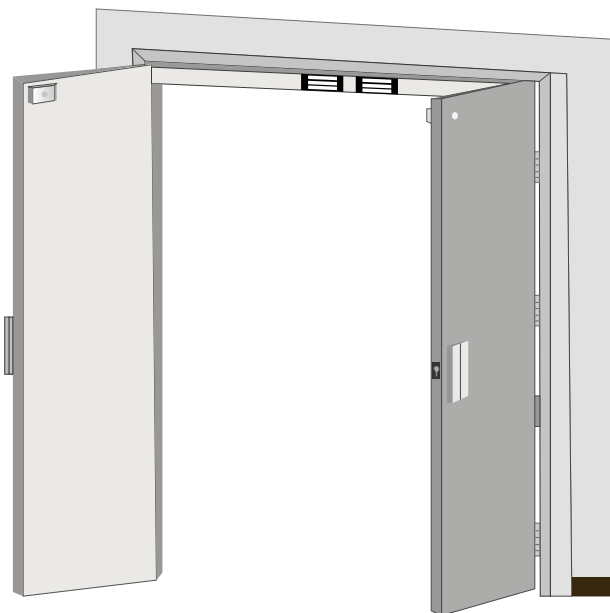

FDH Series "Full Door Height"

マグネット電気錠(フルレンジス・ハウジング)

● アプリケーション

片開き・左勝手引き - 垂直取り付け

片開き・右勝手引き - 垂直取り付け

両開きドア・水平取り付け

片開き・左勝手引き - 垂直取り付け

● 保証