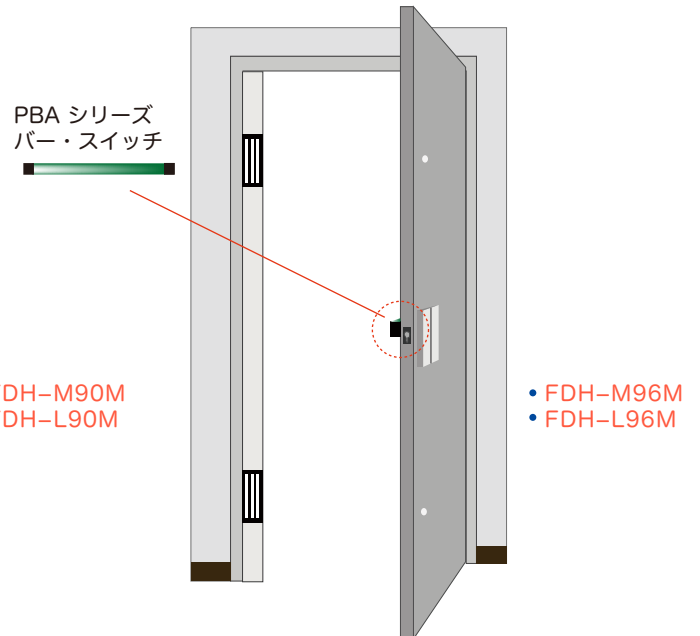

FDH Series "Full Door Height"

マグネット電気錠(フルレンジス・ハウジング)

● アプリケーション

片開き・左勝手引き - 垂直取り付け

片開き・右勝手引き - 垂直取り付け

両開きドア・水平取り付け

片開き・左勝手引き - 垂直取り付け

● 保証