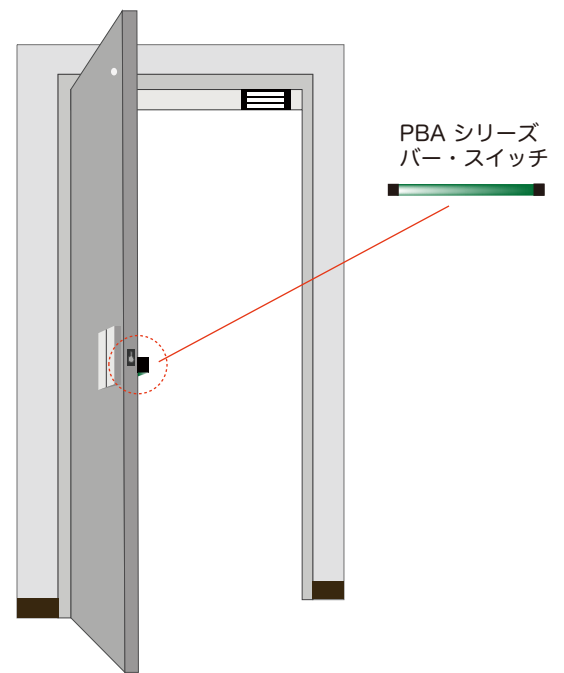

FDH Series "Full Door Height"

マグネット電気錠(フルレンジス・ハウジング)

● アプリケーション

片開き・左勝手引き - 垂直取り付け

片開き・右勝手引き - 垂直取り付け

両開きドア・水平取り付け

片開き・左勝手引き - 垂直取り付け

● 保証