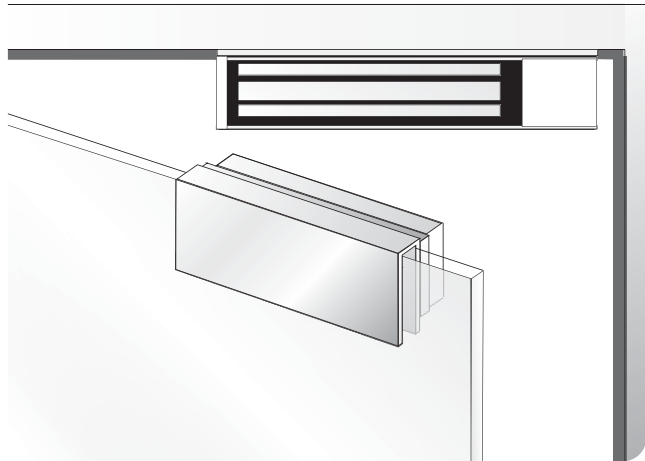

# UBK-013 Bracket for Glass Door

フレームレス・テンパーガラス用

■ マグネット電気錠 360Kg 及び270Kg用

外開き  
テンパーガラスドア

UBK-013 に10~12mm用スペー  
が同梱されています。

両方向開きのドアの場合、外  
開きに変更してください。

**UBK-013**  
スペーサーが同梱  
されています。