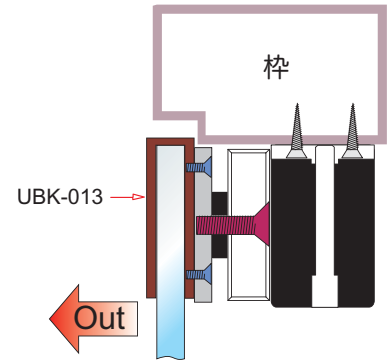

# UBK-013 Bracket for Glass Door

フレームレス・テンパーガラス用

■ マグネット電気錠 360Kg 及び270Kg用

外開き  
テンパーガラスドア

UBK-013 に10~12mm用スペー  
が同梱されています。

両方向開きのドアの場合、外  
開きに変更してください。

**UBK-013**  
スペーサーが同梱  
されています。