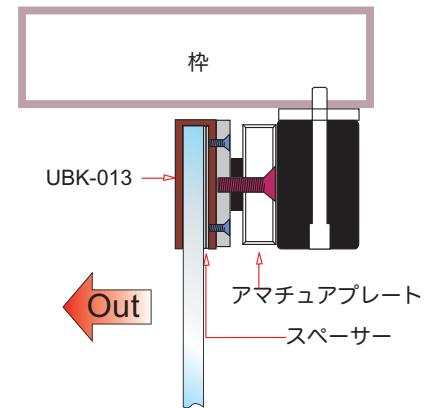

# UBK-013 Bracket for Glass Door

フレームレス・テンパーガラス用

■ マグネット電気錠 360Kg 及び270Kg用

外開き  
テンパーガラスドア

UBK-013 に10~12mm用スペー  
が同梱されています。

両方向開きのドアの場合、外  
開きに変更してください。

**UBK-013**  
スペーサーが同梱  
されています。