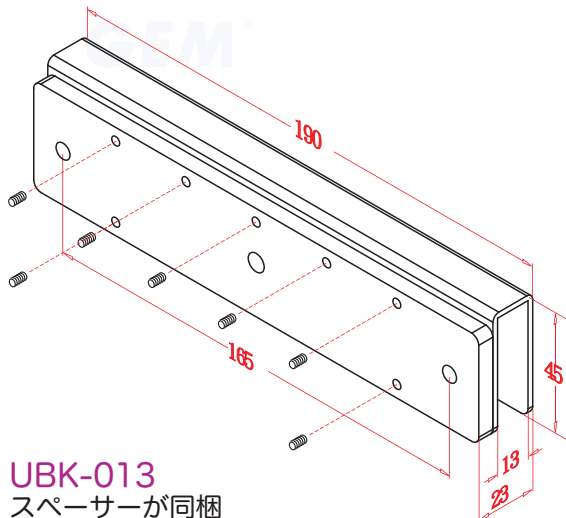

# UBK-013 Bracket for Glass Door

フレームレス・テンパーガラス用

■ マグネット電気錠 360Kg 及び270Kg用

外開き  
テンパーガラスドア

UBK-013 に10~12mm用スペー  
が同梱されています。

両方向開きのドアの場合、外  
開きに変更してください。

**UBK-013**  
スペーサーが同梱  
されています。