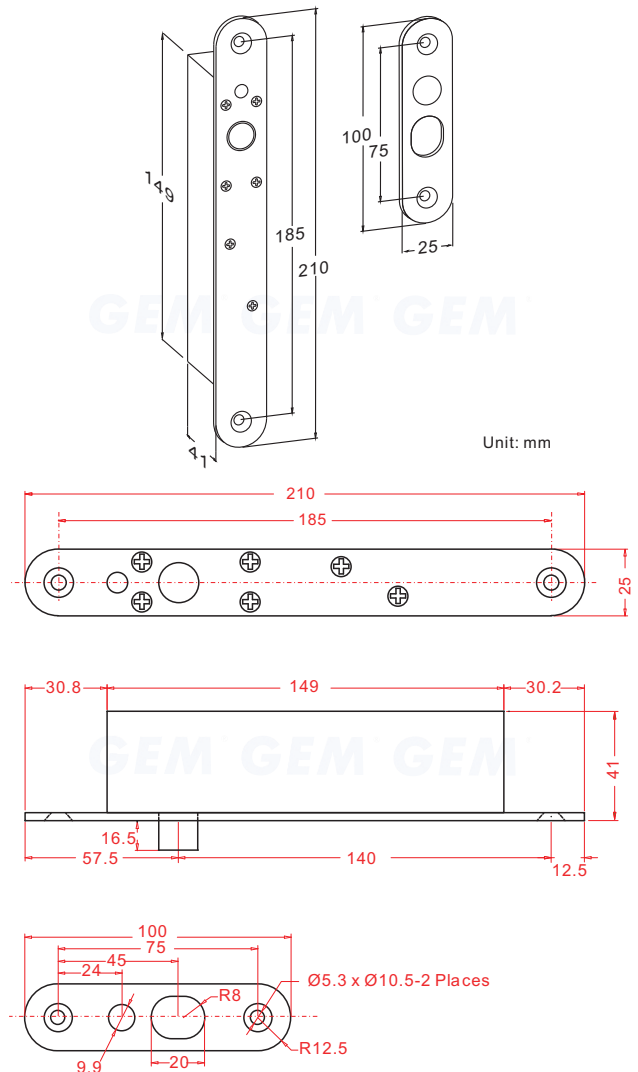

概要

EB180電気ドロップボルトは非常に軽量です。25mm幅のフェイスプレートは、事実上のドアと枠のあらゆるタイプに取付出来るように設計されています。長方形の(EB185)角が円弧状の(EB180)フェイスプレートは、さまざまなニーズを満たすために設計されています。

仕様

- フェールセーフ (通電で施錠)
- 動作電圧: 12/24VDC
- 許容電圧値: ±10%
- 使用電流: 起動時: 0.9A/12VDC; 0.4A/24VDC
施錠時: 0.15A/12VDC; 0.1A/24VDC (20度)

- 磁気ボルトステータス出力:
(SPDT定格3A/12VAC、1.5A/250VAC)
- 動作温度: -10~+45℃湿度: 0~95% (結露しないこと)。再施錠時間遅延: 50万
- 回サイクルにわたって試験1、3、6、9秒。フェイスプレート材質: ステンレス
- スチール正味重量: 0.6キロ

Dimensions

ダブル・アクション・ドア

EB180電気ドロップボルトは、特別にダブル・スイング・ドアに使用するために設計されています。それはまた、外スウィングと内スウィングドアの両方に取り付けることができます。

● Horizontal or vertical installation

GEM's electric dropbolts can be installed either horizontally at the top or bottom of the door frame or vertically on the side of the door frame.

Fig. A Horizontal Installation (Frame Header)