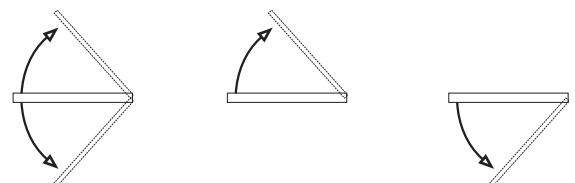

概要

EB180電気ドロップボルトは非常に軽量です。25mm幅のフェイスプレートは、事実上のドアと枠のあらゆるタイプに取付出来るように設計されています。長方形の(EB185)角が円弧状の(EB180)フェイスプレートは、さまざまなニーズを満たすために設計されています。

仕様

- フェールセーフ (通電で施錠)
- 動作電圧: 12/24VDC
- 許容電圧値: ±10%
- 使用電流: 起動時: 0.9A/12VDC; 0.4A/24VDC
施錠時: 0.15A/12VDC; 0.1A/24VDC (20度)

- 磁気ボルトステータス出力:
(SPDT定格3A/12VAC、1.5A/250VAC)
- 動作温度: -10~+45℃湿度: 0~95% (結露しないこと)。再施錠時間遅延: 50万
- 回サイクルにわたって試験1、3、6、9秒。フェイスプレート材質: ステンレス
- スチール正味重量: 0.6キロ

Dimensions

ダブル・アクション・ドア

EB180電気ドロップボルトは、特別にダブル・スイング・ドアに使用するために設計されています。それはまた、外スウィングと内スウィングドアの両方に取り付けることができます。