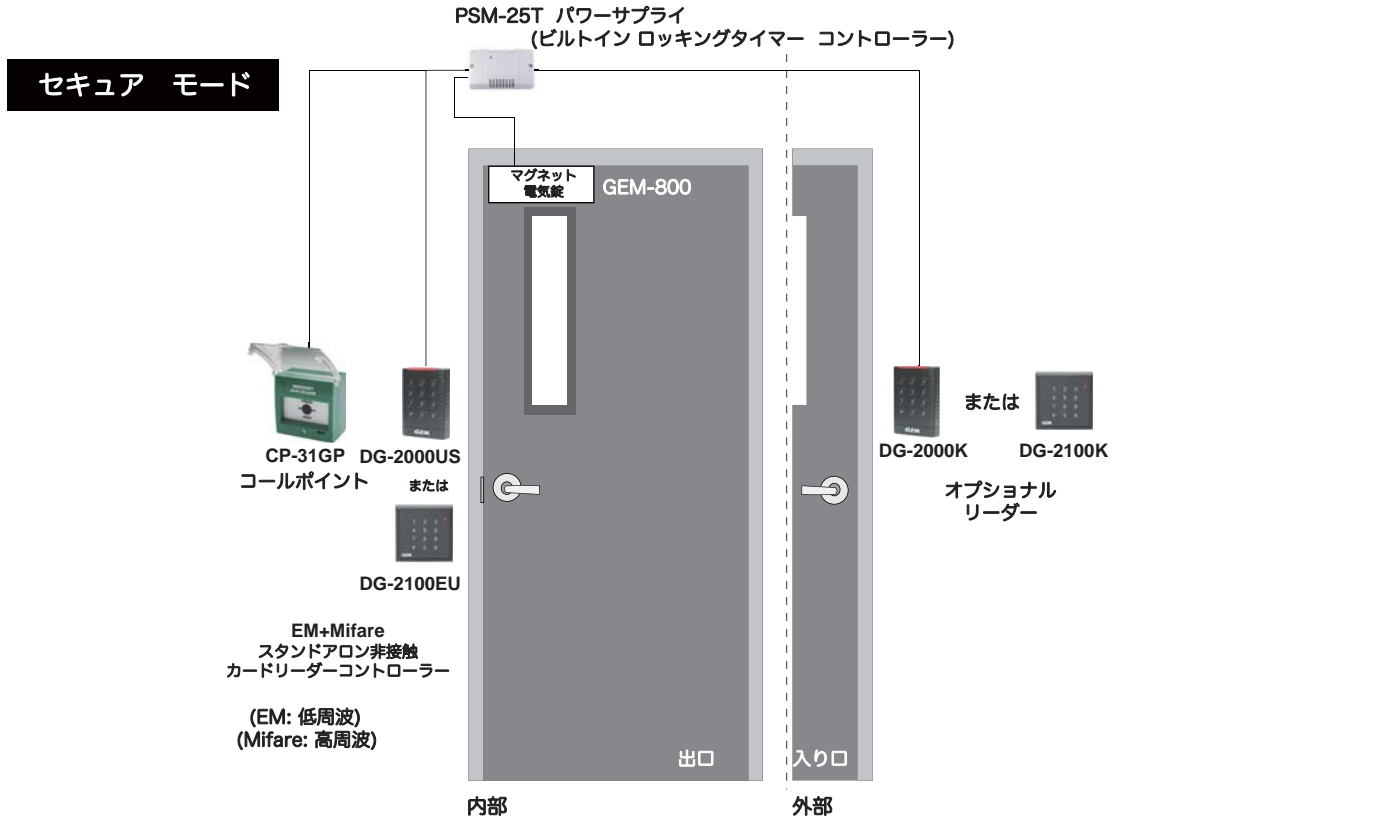

FI/4222WU 1 FI/4222GW

スタンドアロン

ードリー ー・コントローラー

取付図

2つの技術を1つのキーパッドコントローラーで！

保証

製品は通常の使用である場合、材料と組み立て作業による欠陥 に対して工場出荷後 1年間の保証をします。当社ポリシーは継続しての開発と品質向上です この為通告なしに使用を変更することがあります。

GOLDMAN INC.