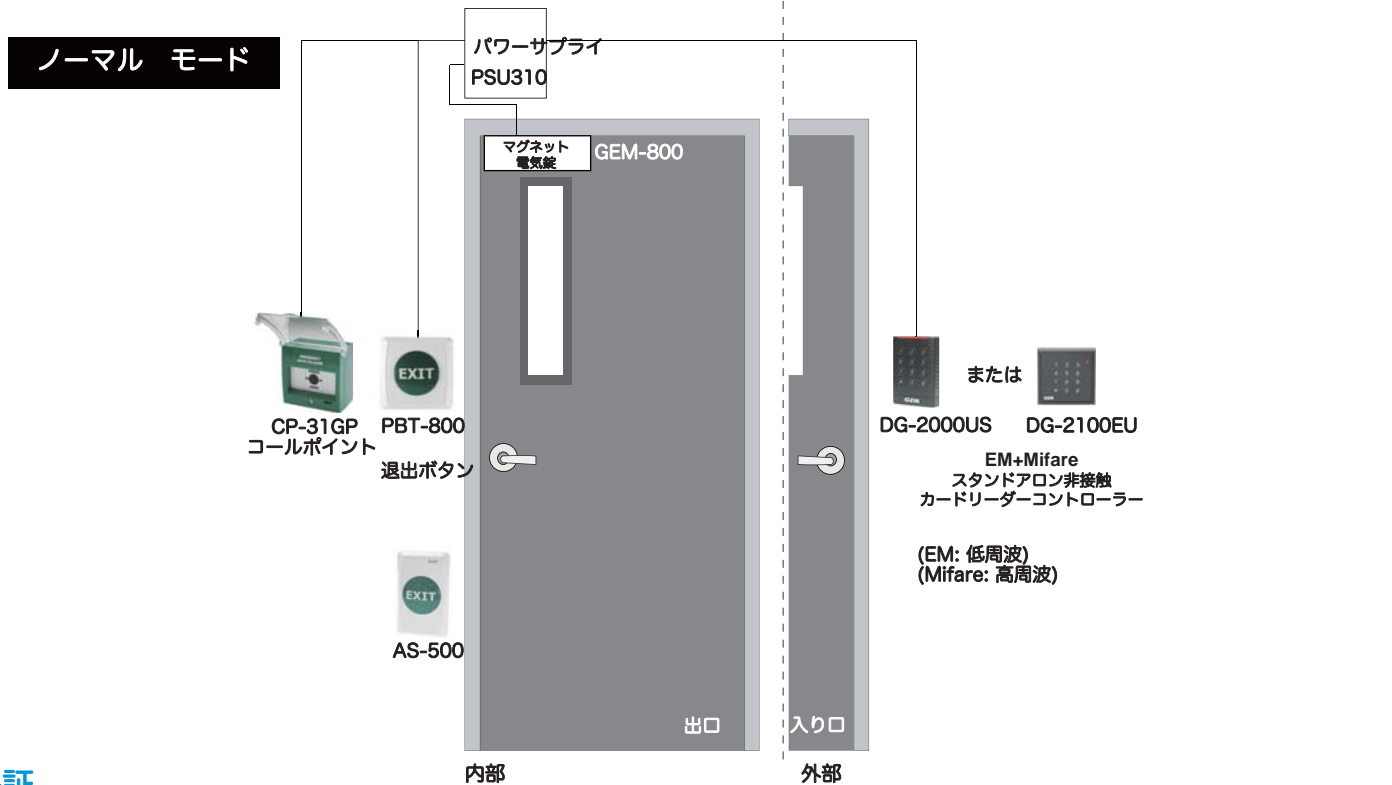

FI/4222WU 1 FI/4222GW

スタンドアロン

ードリー ー・コントローラー

取付図

2つの技術を1つのキーパッドコントローラーで！

保証

製品は通常の使用である場合、材料と組み立て作業による欠陥 に対して工場出荷後 1年間の保証をします。当社ポリシーは継続しての開発と品質向上です この為通告なしに使用を変更することがあります。

GOLDMAN INC.