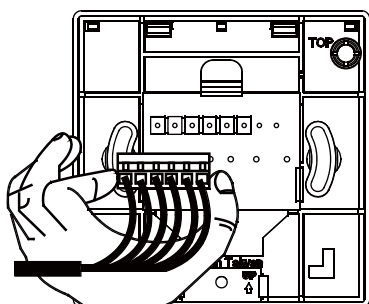

寸法

アクセサリ

P-PL-CP-32-K
リセット用キー

P-PL-CP-32-UC
透明プラスチックカバー

F04-WB-TV-130K
ビードケーブルロック

CP-33 シリーズ 着脱式ターミナルブロック

着脱式ターミナルブロック付きCP-33シリーズが新しく設計され、簡単で素早く取付が可能になりました。ターミナルコネクタに結線後、CP-33の背面に単純に差し込めば完了です。

製品保証