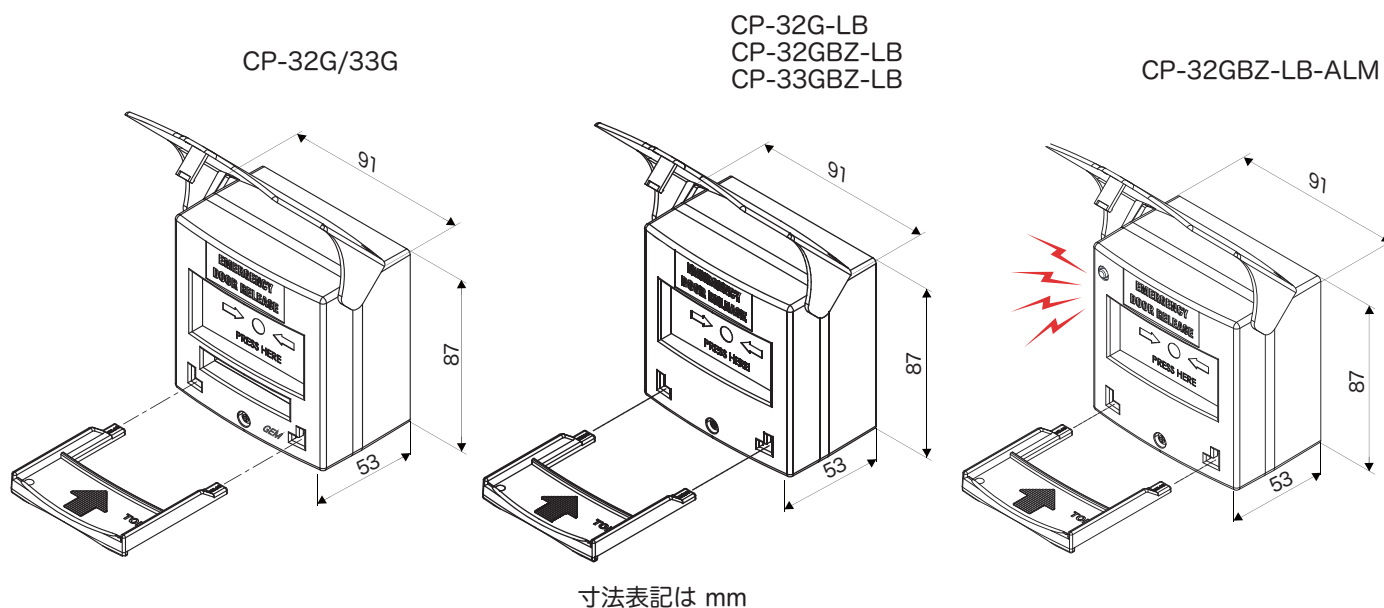

CP-32/33 リセットブル コールポイント (ガラス・ブレイク)

モデル	接点	ブルーバックライト	ビルトインブザー	トリガーブザー+アラーム	ケースのカラー
CP-32G CP-33G	Double pole	—	—	—	Green, Red, Yellow, White, Blue
CP-32G-LB	Double pole	●	—	—	Green, Red, Yellow, White, Blue
CP-32GBZ-LB-ALM	Double pole	●	●	カバーを開けると接点"ON"	Green, Red, Yellow, White, Blue
CP-32GBZ-LB CP-33GBZ-LB	Double pole	●	●	プラスチックプレートを押すと接点"ON"	Green, Red, Yellow, White, Blue

寸法

アクセサリ

P-PL-CP-32-K
リセット用キー

P-PL-CP-32-UC
透明プラスチックカバー

F04-WB-TV-130K
ビードケーブルロック