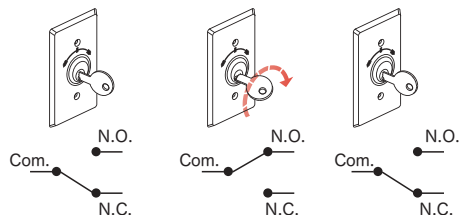

ゴールドマン株式会社

222-0033 横浜市港北区新横浜3-7-19 3F

☎ : 045-620-8010 FAX : 045-620-8011 ✉ : info@goldman-inc.jp WEB : www.goldman-inc.jp