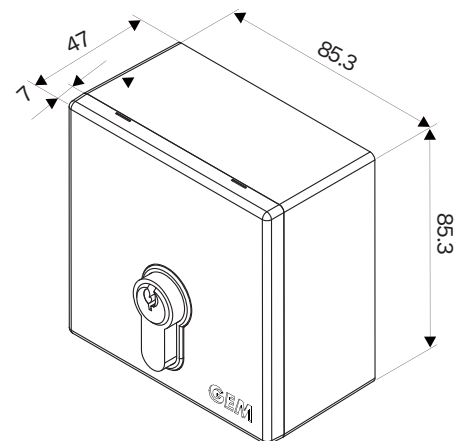

オプション アクセサリー

寸法

表示は mm

ゴールドマン株式会社

222-0033 横浜市港北区新横浜3-7-19 3F

☎ : 045-620-8010 FAX : 045-620-8011 ✉ : info@goldman-inc.jp WEB : www.goldman-inc.jp