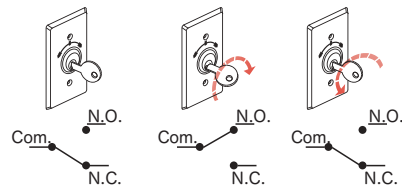

## キー スイッチ

出口、ドアのリリース、機械的なオーバーライドまたはリセットのためのシンプルなソリューション

**ANSI/JIS  
スタンダード キースイッチ**  
ANSI/JIS標準のシングル電気  
ボックスに適合

**ヨーロッパ規格のキースイッチ**  
欧州規格のシングル電気  
ボックスに適合

**細形キースイッチ**  
狭いたて枠に最適

GEMキースイッチは、電気錠の制御、セキュリティパネルの分岐またはアクティブ化、または同様の要件に使用できます。それらは事実上どのシステムとも互換性があり、さまざまなアプリケーションに安全で経済的なアクセス制御を提供します。

### 特徴

- 取付とメンテナンスが簡単
- ステンレス製フェースプレート
- SPDTまたはDPDT
- モメンタリーまたは互換（保持）スイッチが利用可能

### キーで接点を保持

キーを左または右に回すと、接点が作動し固定されます。キーを挿入して再度回すまで、接触位置は保持されます。