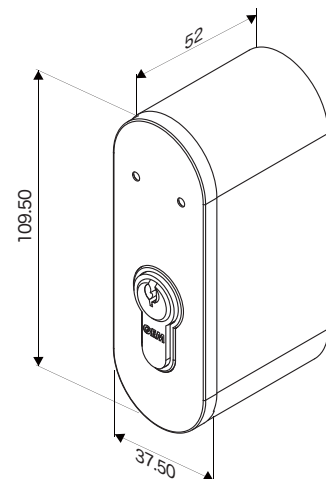

## 細型 キースイッチ

モデル	スイッチ定格	接点	スイッチタイプ	オプション		
				バックボックス	LED	シリンダー・キー
KS-900	5A/125VAC	SPDT or DPDT	保持	●	●	●
KS-910	5A/125VAC	SPDT or DPDT	モメンタリー (ワンショット)	●	●	●

Note: SPDT スイッチモデルにはLEDが標準装備です。

KS-900 / KS-910

## オプション アクセサリー

**SMB-370ALU**  
クロムアルマイトバックボックス  
110.5 x 47 x 39mm

**ECY-45HT-5**  
ユーロ プロファイル  
シリンダー

## 寸法

表記は mm