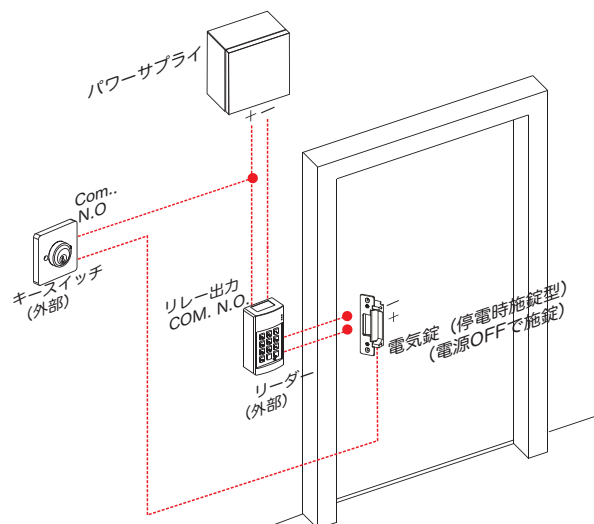

停電時施錠型装置への接続

ゴールドマン株式会社

222-0033 横浜市港北区新横浜3-7-19 3F

☎ : 045-620-8010 FAX : 045-620-8011 ✉ : info@goldman-inc.jp WEB : www.goldman-inc.jp