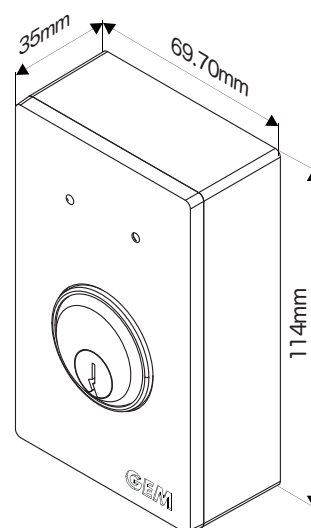

寸法

ゴールドマン株式会社

222-0033 横浜市港北区新横浜3-7-19 3F

☎ : 045-620-8010 FAX : 045-620-8011 ✉ : info@goldman-inc.jp WEB : www.goldman-inc.jp