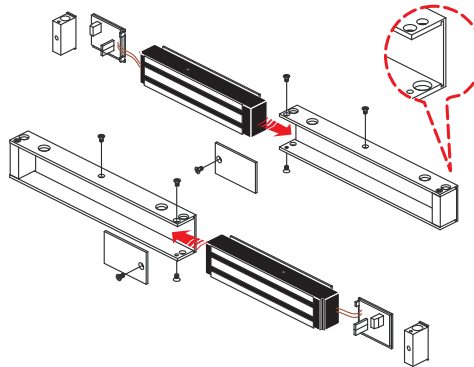

新形状マウンティングプレート（特許取得済）

マグネットを固定するためのネジを取り付ける部分の両端に、マウンティングプレートの厚みを増やしました。2種類のマウンティングプレートがあります。

取付プレート両端部部分

ネジ穴部分のマウンティングプレートの厚さは機種によって異なります。
(GEM-300: 8mm; GEM-600/800/D600/D800/D1200: 10mm; GEM-1200: 13mm)

マウントプレートタイプ

For GEM -300/
D600/D800/D1200

For GEM-600/800/1200

リバーシブル取付（シングルマグネット、モニターモデル無しの場合）

右勝手、左勝手に応じてマグネットを反転させることができます。

屋内用GEMシリーズマグネット電気錠の機能

アーマチュア設計

アーマチュアプレートに機械的なキックオフ装置を設けることで、残留磁気の発生を防ぎます。

ネジ止め設計

マグネットの取り付けネジが内蔵されているため、タップ作業の手間が省け、簡単に取り付けすることができます。

ボンドセンサー（オプション）

ドアの施錠・解錠を表示します。SPDT定格。0.5A/125VAC, 1A/24VDC

2色LEDインジケータ（オプション）

ボンドセンサーオプションに含まれるビジュアルLEDは、ドアがロックされているかアンロックされているかを表示します。大型で設定可能な2色のLEDは、GEM-800-LD/1200-LDシリーズで利用可能です。
緑：ロック解除、赤：ロック解除 緑：解錠、赤：施錠