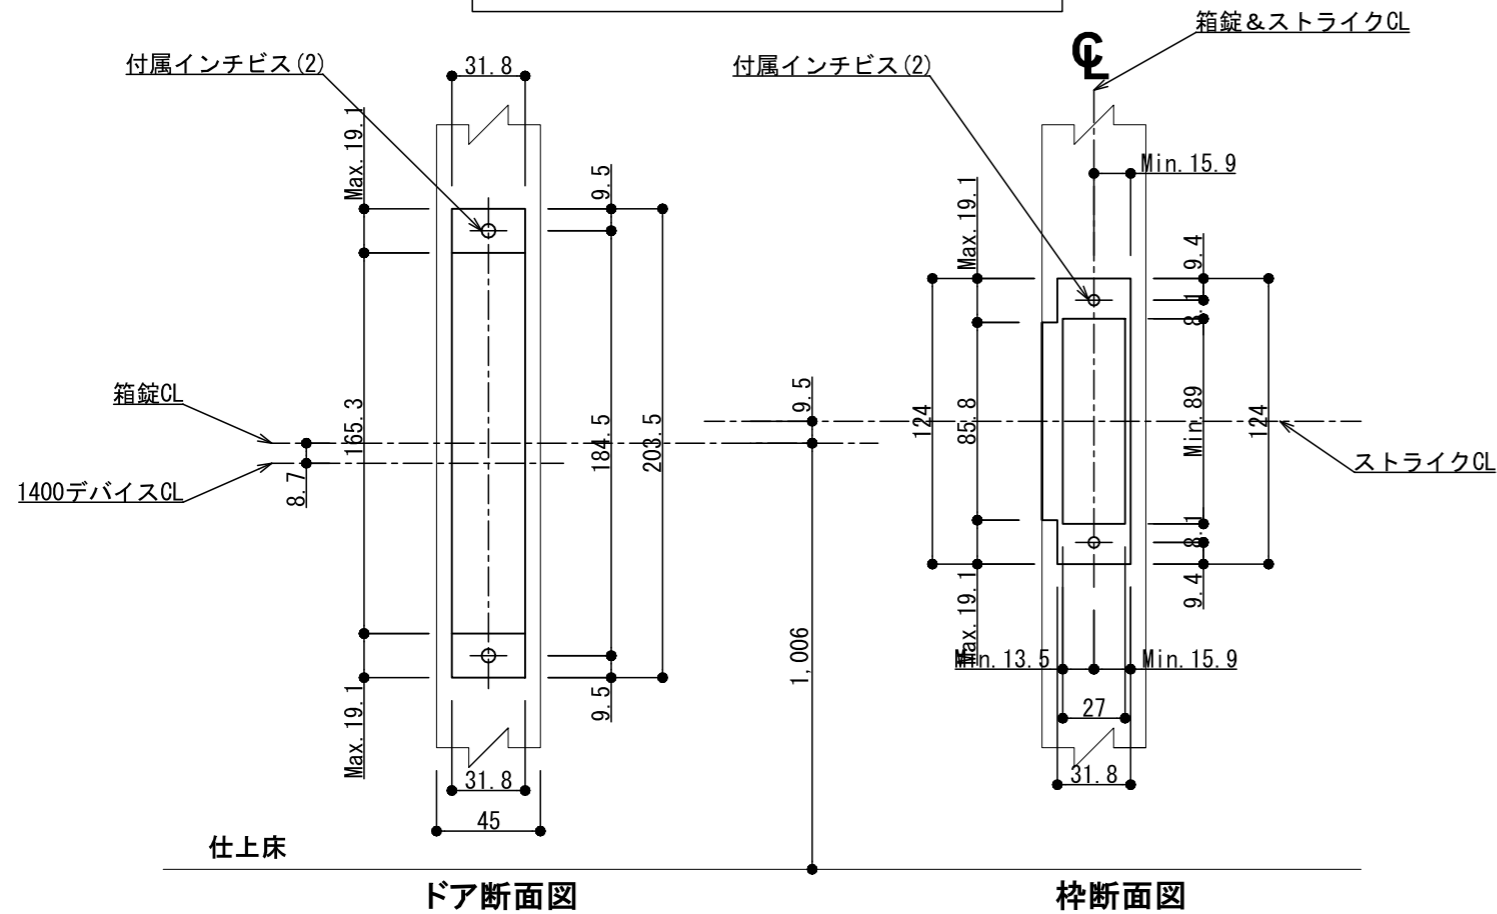

箱錠用シリンダー 寸法

鋼製ドア 箱錠+ストライク 寸法図

木製ドア 箱錠 寸法図