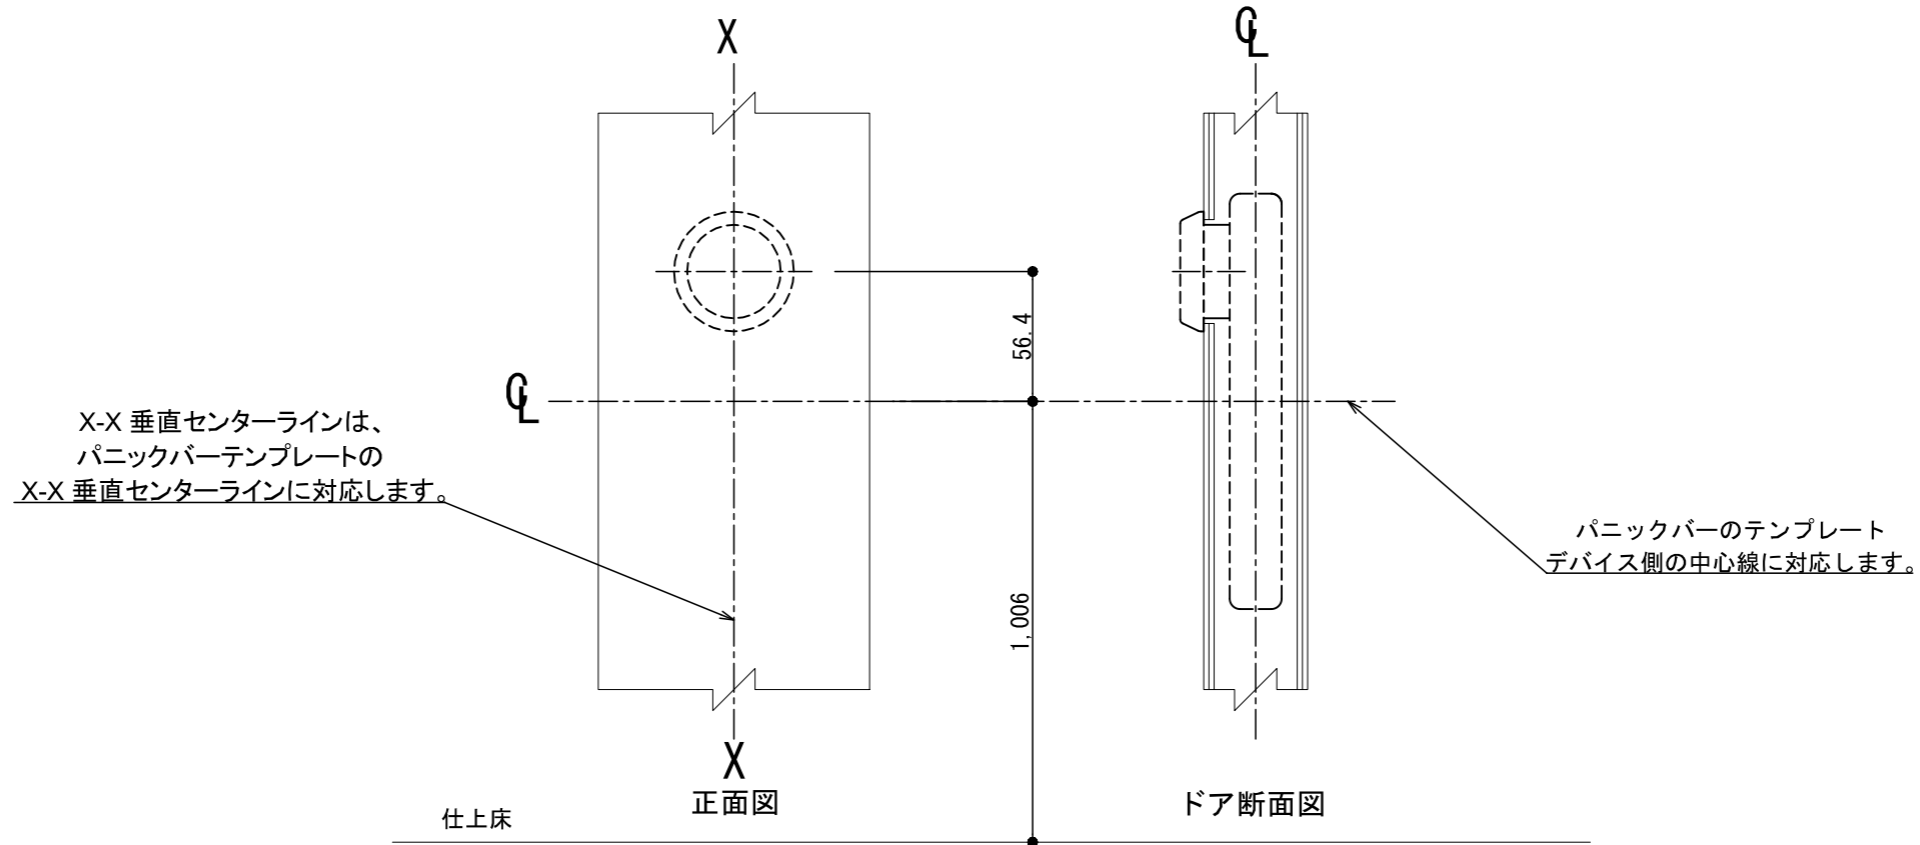

箱錠用シリンダー 寸法

鋼製ドア 箱錠+ストライク 寸法図

木製ドア 箱錠 寸法図