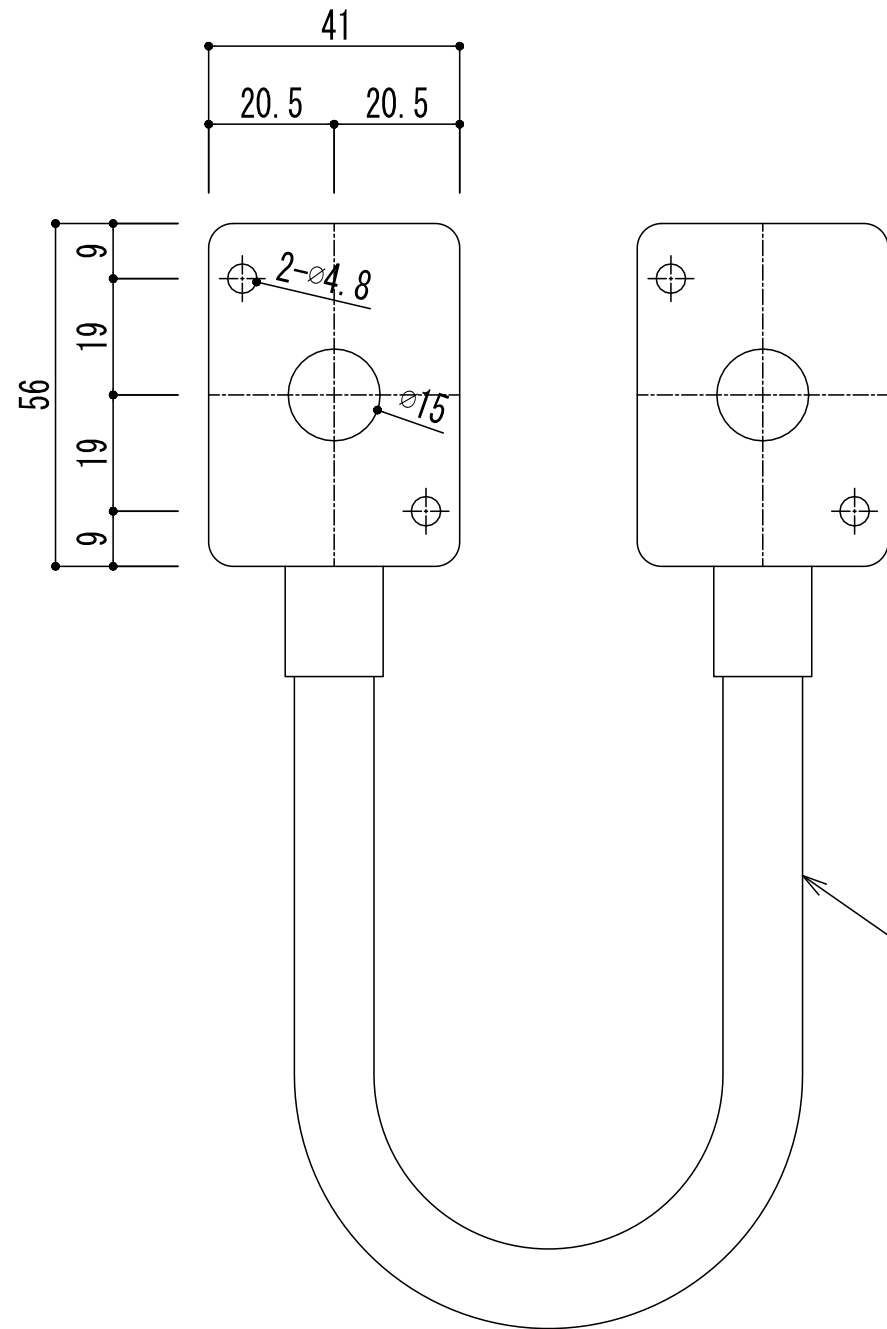

平面図

正面図

右側面図

ケーブル(400mm)