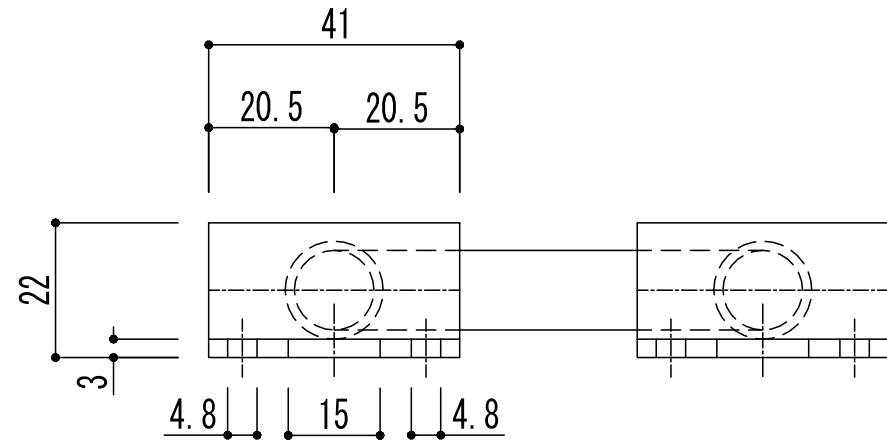

平面図

正面図

右側面図

ケーブル(400mm)