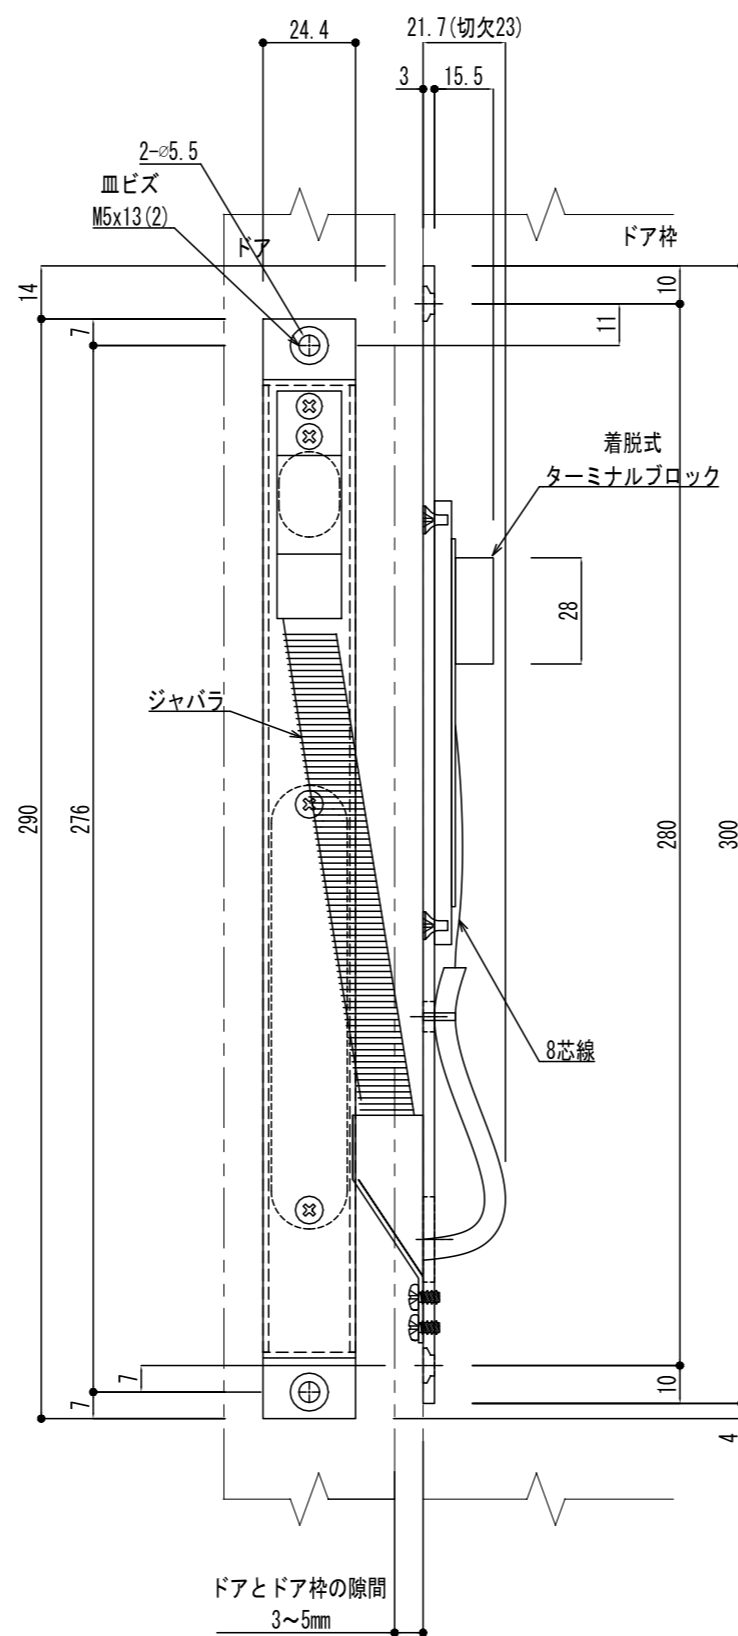

ドア正面図

ドア枠正面図

横断面図

製品	DL-417ST-TB (コンシールド型)
特徴	8芯 / 脱着可能ターミナルブロック
素材	角形SUS鋼製ボックス
仕上色	シルバー

- 1: 取付高さ位置は蝶番と蝶番の間に取付けてください。
- 2: 本製品はコンシールド型です。