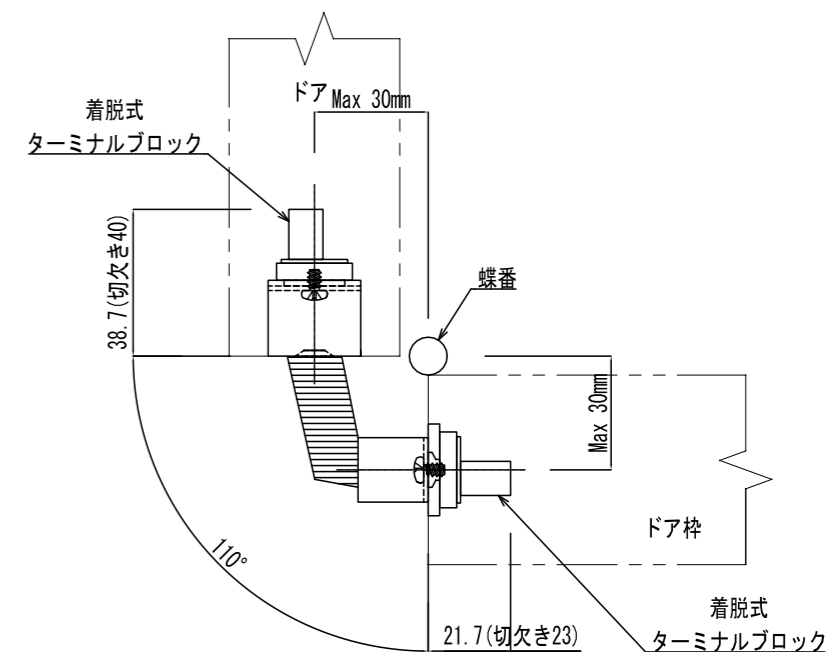

ドア正面図

ドア枠正面図

横断面図

製品	DL-417ST-TB (コンシールド型)
特徴	8芯 / 脱着可能ターミナルブロック
素材	角形SUS鋼製ボックス
仕上色	シルバー

- 1: 取付高さ位置は蝶番と蝶番の間に取付けてください。
- 2: 本製品はコンシールド型です。