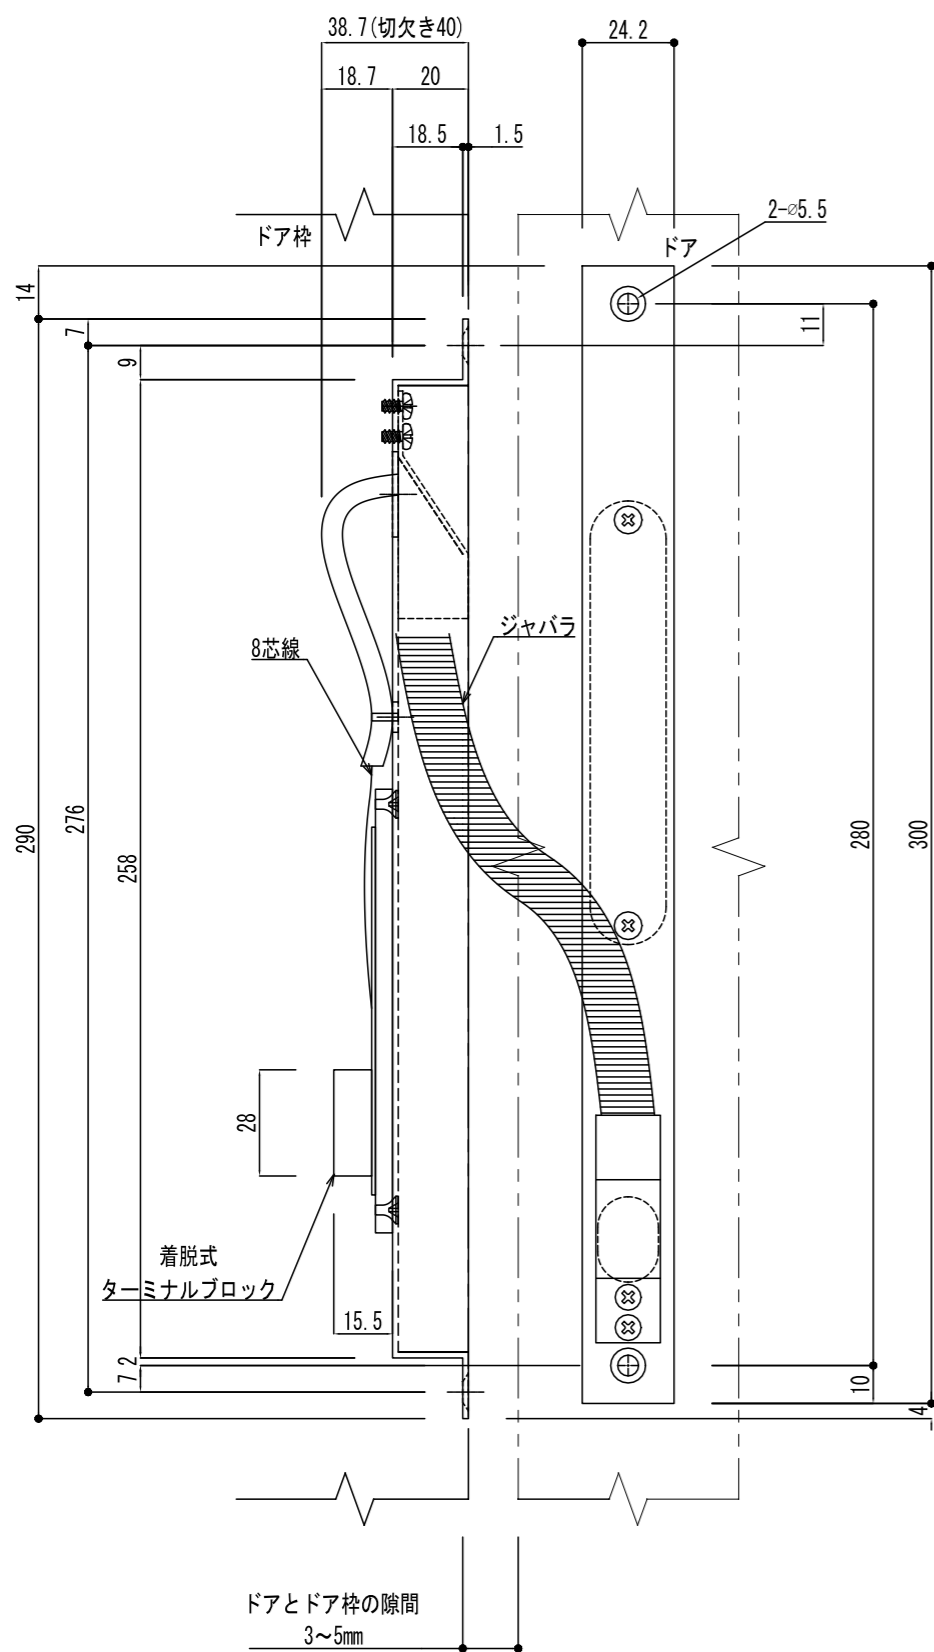

ドア正面図

ドア枠正面図

横断面図

製品	DL-417ST-TB (コンシールド型)
特徴	8芯 / 脱着可能ターミナルブロック
素材	角形SUS鋼製ボックス
仕上色	シルバー

- 1: 取付高さ位置は蝶番と蝶番の間に取付けてください。
- 2: 本製品はコンシールド型です。