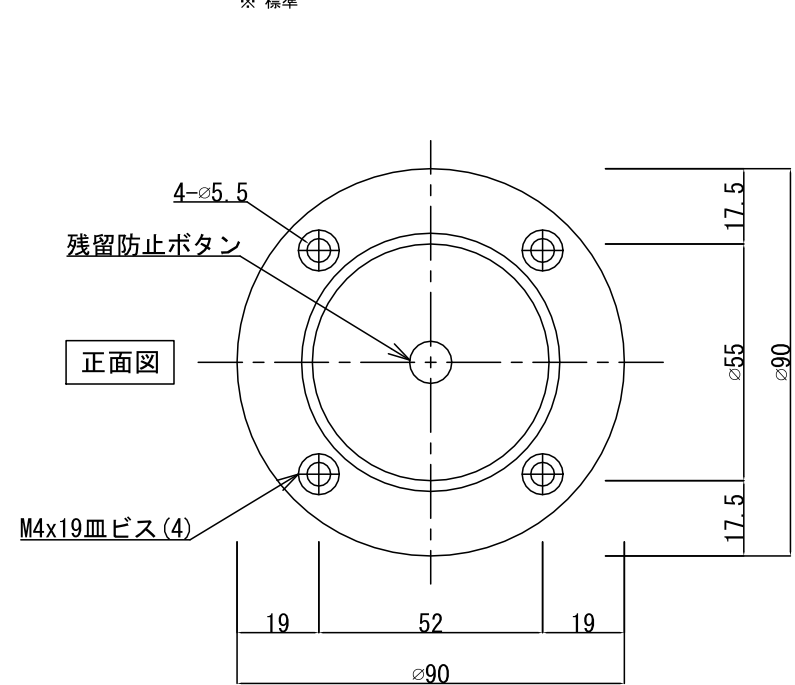

GD900F

GD900F

アーマチュアプレートA(自動調整式)

※ 標準

伏図

操作電圧	24Vdc
消費電流	60mA/24Vdc
保持力	30kg以下
仕上色	黒 / シルバー
アーマチュアA	自動調整式(標準)
アーマチュアB	横振り式(オプション)
リード線	2本 / 50cm
特徴	ドアリリースボタン付き 残留磁気防止ボタン付き

アーマチュアプレートB(横振り式)

※ 別売オプション