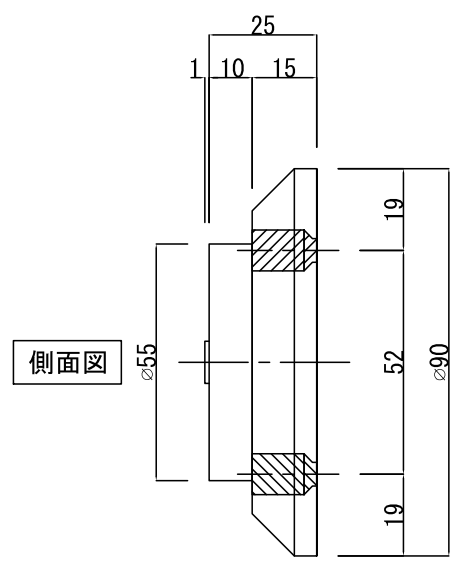

GD900F

GD900F

アーマチュアプレートA(自動調整式)

※ 標準

伏図

操作電圧	24Vdc
消費電流	60mA/24Vdc
保持力	30kg以下
仕上色	黒 / シルバー
アーマチュアA	自動調整式(標準)
アーマチュアB	横振り式(オプション)
リード線	2本 / 50cm
特徴	ドアリリースボタン付き 残留磁気防止ボタン付き

アーマチュアプレートB(横振り式)

※ 別売オプション