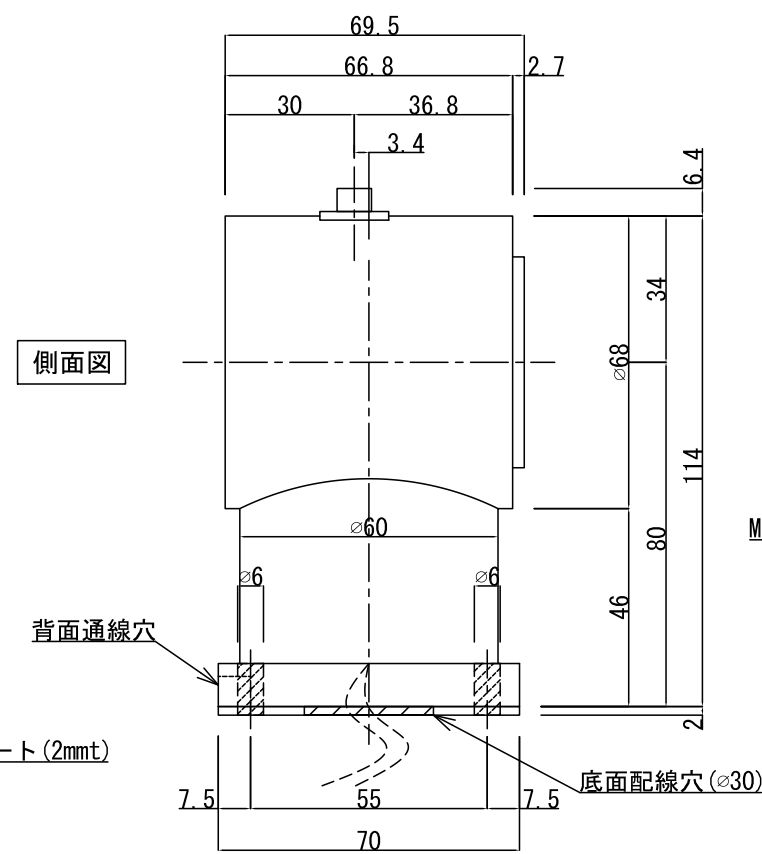

GD900F

GD900F

アーマチュアプレートA(自動調整式)

※ 標準

伏図

操作電圧	24Vdc
消費電流	60mA/24Vdc
保持力	30kg以下
仕上色	黒 / シルバー
アーマチュアA	自動調整式(標準)
アーマチュアB	横振り式(オプション)
リード線	2本 / 50cm
特徴	ドアリリースボタン付き 残留磁気防止ボタン付き

アーマチュアプレートB(横振り式)

※ 別売オプション