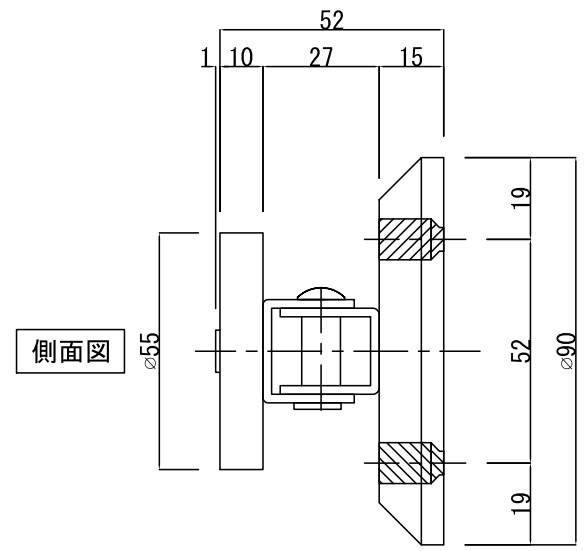

GD900F

GD900F

アーマチュアプレートA(自動調整式)

※ 標準

伏図

操作電圧	24Vdc
消費電流	60mA/24Vdc
保持力	30kg以下
仕上色	黒 / シルバー
アーマチュアA	自動調整式(標準)
アーマチュアB	横振り式(オプション)
リード線	2本 / 50cm
特徴	ドアリリースボタン付き 残留磁気防止ボタン付き

アーマチュアプレートB(横振り式)

※ 別売オプション