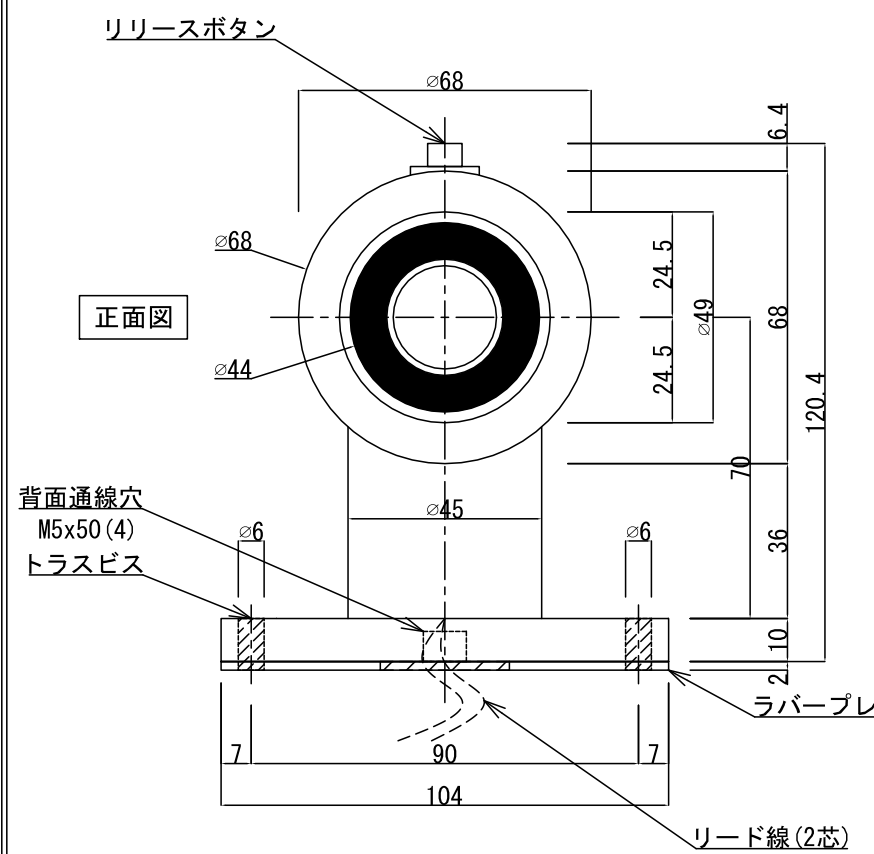

GD900F

GD900F

アーマチュアプレートA(自動調整式)

※ 標準

伏図

操作電圧	24Vdc
消費電流	60mA/24Vdc
保持力	30kg以下
仕上色	黒 / シルバー
アーマチュアA	自動調整式(標準)
アーマチュアB	横振り式(オプション)
リード線	2本 / 50cm
特徴	ドアリリースボタン付き 残留磁気防止ボタン付き

アーマチュアプレートB(横振り式)

※ 別売オプション