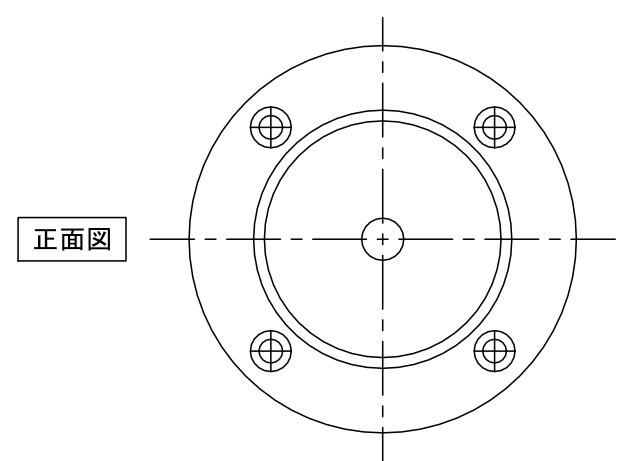

GD900F

GD900F

アーマチュアプレートA(自動調整式)

※ 標準

伏図

操作電圧	24Vdc
消費電流	60mA/24Vdc
保持力	30kg以下
仕上色	黒 / シルバー
アーマチュアA	自動調整式(標準)
アーマチュアB	横振り式(オプション)
リード線	2本 / 50cm
特徴	ドアリリースボタン付き 残留磁気防止ボタン付き

アーマチュアプレートB(横振り式)

※ 別売オプション