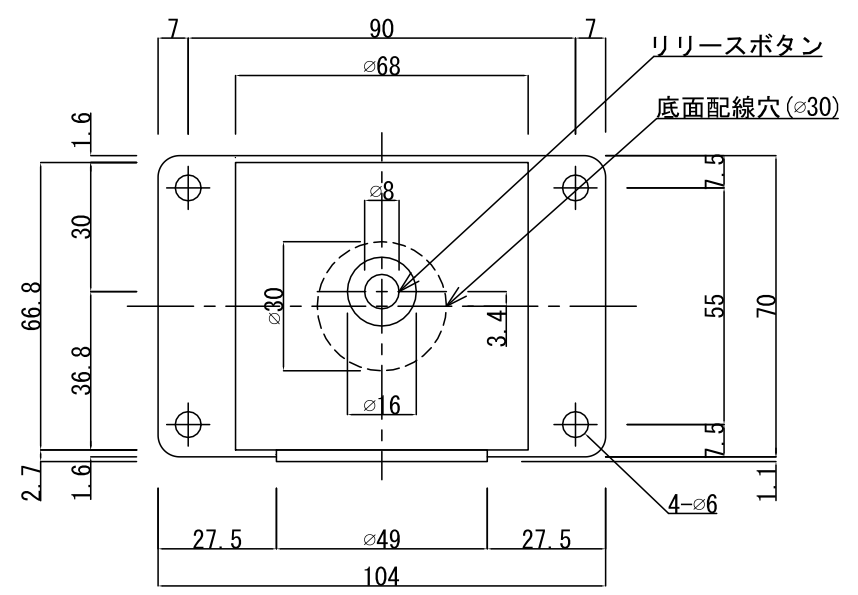

GD900F

GD900F

アーマチュアプレートA(自動調整式)

※ 標準

伏図

操作電圧	24Vdc
消費電流	60mA/24Vdc
保持力	30kg以下
仕上色	黒 / シルバー
アーマチュアA	自動調整式(標準)
アーマチュアB	横振り式(オプション)
リード線	2本 / 50cm
特徴	ドアリリースボタン付き 残留磁気防止ボタン付き

アーマチュアプレートB(横振り式)

※ 別売オプション