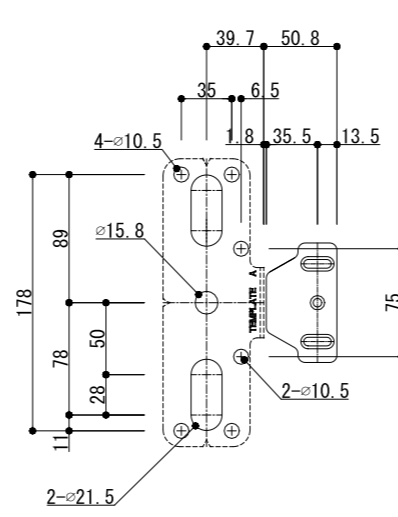

ストライク品番	対応扉仕上
106	鋼製ドア用
108F	防火戸用
136R	両開用

レバーハンドル機能 / 対応表				
オペレーション	サム・ピース 200シリーズ	エスカッション 300シリーズ	電気トリム E300シリーズ	プルハンドル 600シリーズ
退出のみ	201			
ダミー/引手のみ	202	302		602
ナイトラッチ/キーでラッチボルト引込	203R	308R		309R
キーで施錠/ラッチボルトの開錠	205R	309R		308R
サムピースは常にアクティブ、シリンダー無し	215R	314R		614R
一体化された施錠、解錠のオプション付き ナイトラッチ/キーでラッチ引込			E309R	
一体化された施錠、解錠のオプション付き シリンダーなし			E314R	

1100 ヘッド切欠テンプレート

1200 ヘッド切欠テンプレート

136R(両開用)ストライク

224ボトムストライク

1200 / F1200 トップロッド/ボトムロッド長さ			
トップロッド長さ	916mm(標準)	1221mm(オプション)	605mm(エクステンション)
ボトムロッド長さ	807mm(標準)		

※ 本図面は両開きドアです。
 ※ ドア取付ビスは付属インチビスです。
 ※ 本体は室内側のドア面に取り付けます。
 ※ 本体ヘッド部分のドア取付寸法は切欠きテンプレートをご使用ください。
 ※ 基本ドア厚は45mmとします。
 ※ トリム選定は別紙参照してください。