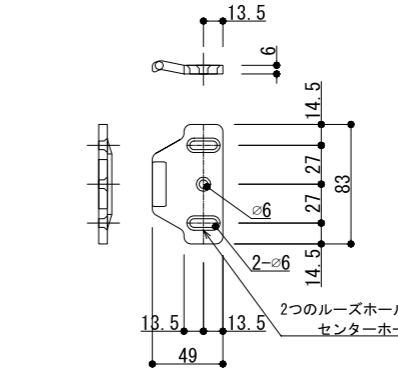

ストライク品番	対応扉仕上
106	鋼製ドア用
108F	防火戸用
136R	両開用

レバーハンドル機能 / 対応表				
オペレーション	サム・ピース 200シリーズ	エスカッション 300シリーズ	電気トリム E300シリーズ	プルハンドル 600シリーズ
退出のみ	201			
ダミー/引手のみ	202	302		602
ナイトラッチ/キーでラッチボルト引込	203R	308R		309R
キーで施錠/ラッチボルトの開錠	205R	309R		308R
サムピースは常にアクティブ、シリンダー無し	215R	314R		614R
一体化された施錠、解錠のオプション付き ナイトラッチ/キーでラッチ引込			E309R	
一体化された施錠、解錠のオプション付き シリンダーなし			E314R	

1100 ヘッド切欠テンプレート

1200 ヘッド切欠テンプレート

136R(両開用)ストライク

224ボトムストライク

1200 / F1200 トップロッド/ボトムロッド長さ			
トップロッド長さ	916mm(標準)	1221mm(オプション)	605mm(エクステンション)
ボトムロッド長さ	807mm(標準)		

※ 本図面は両開きドアです。
 ※ ドア取付ビスは付属インチビスです。
 ※ 本体は室内側のドア面に取り付けます。
 ※ 本体ヘッド部分のドア取付寸法は切欠きテンプレートをご使用ください。
 ※ 基本ドア厚は45mmとします。
 ※ トリム選定は別紙参照してください。