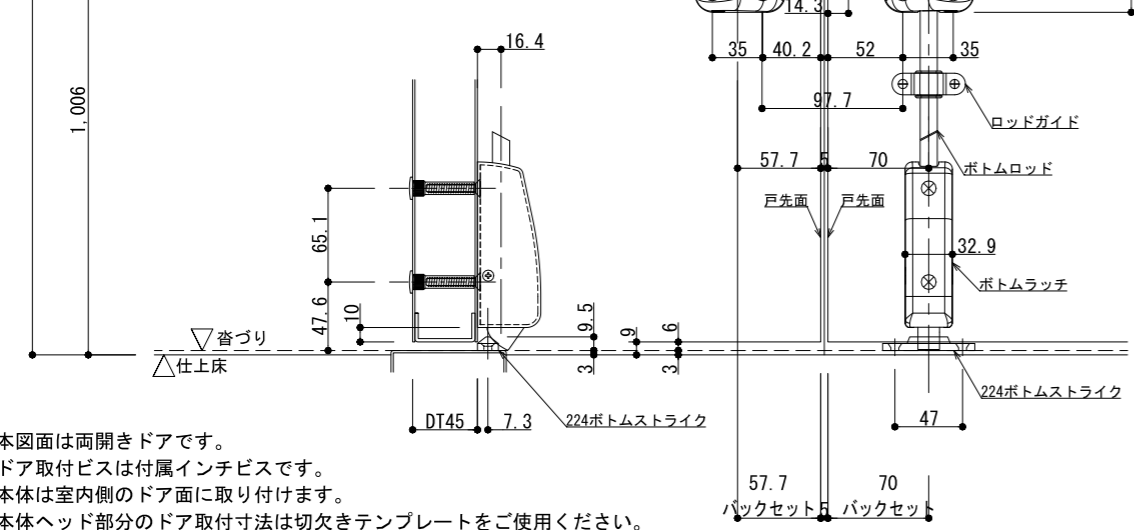

ストライク品番	対応扉仕上
106	鋼製ドア用
108F	防火戸用
136R	両開用

レバーハンドル機能 / 対応表				
オペレーション	サム・ピース 200シリーズ	エスカッション 300シリーズ	電気トリム E300シリーズ	プルハンドル 600シリーズ
退出のみ	201			
ダミー/引手のみ	202	302		602
ナイトラッチ/キーでラッチボルト引込	203R	308R		309R
キーで施錠/ラッチボルトの開錠	205R	309R		308R
サムピースは常にアクティブ、シリンダー無し	215R	314R		614R
一体化された施錠、解錠のオプション付き ナイトラッチ/キーでラッチ引込			E309R	
一体化された施錠、解錠のオプション付き シリンダーなし			E314R	

1100 ヘッド切欠テンプレート

1200 ヘッド切欠テンプレート

136R(両開用)ストライク

224ボトムストライク

1200 / F1200 トップロッド/ボトムロッド長さ			
トップロッド長さ	916mm(標準)	1221mm(オプション)	605mm(エクステンション)
ボトムロッド長さ	807mm(標準)		

※ 本図面は両開きドアです。
 ※ ドア取付ビスは付属インチビスです。
 ※ 本体は室内側のドア面に取り付けます。
 ※ 本体ヘッド部分のドア取付寸法は切欠きテンプレートをご使用ください。
 ※ 基本ドア厚は45mmとします。
 ※ トリム選定は別紙参照してください。