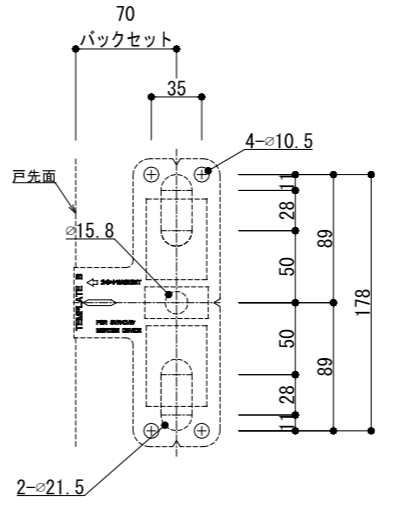

ストライク品番	対応扉仕上
106	鋼製ドア用
108F	防火戸用
136R	両開用

レバーハンドル機能 / 対応表				
オペレーション	サム・ピース 200シリーズ	エスカッション 300シリーズ	電気トリム E300シリーズ	プルハンドル 600シリーズ
退出のみ	201			
ダミー/引手のみ	202	302		602
ナイトラッチ/キーでラッチボルト引込	203R	308R		309R
キーで施錠/ラッチボルトの開錠	205R	309R		308R
サムピースは常にアクティブ、シリンダー無し	215R	314R		614R
一体化された施錠、解錠のオプション付き ナイトラッチ/キーでラッチ引込			E309R	
一体化された施錠、解錠のオプション付き シリンダーなし			E314R	

1100 ヘッド切欠テンプレート

1200 ヘッド切欠テンプレート

136R(両開用)ストライク

224ボトムストライク

1200 / F1200 トップロッド/ボトムロッド長さ			
トップロッド長さ	916mm(標準)	1221mm(オプション)	605mm(エクステンション)
ボトムロッド長さ	807mm(標準)		

※ 本図面は両開きドアです。
 ※ ドア取付ビスは付属インチビスです。
 ※ 本体は室内側のドア面に取り付けます。
 ※ 本体ヘッド部分のドア取付寸法は切欠きテンプレートをご使用ください。
 ※ 基本ドア厚は45mmとします。
 ※ トリム選定は別紙参照してください。