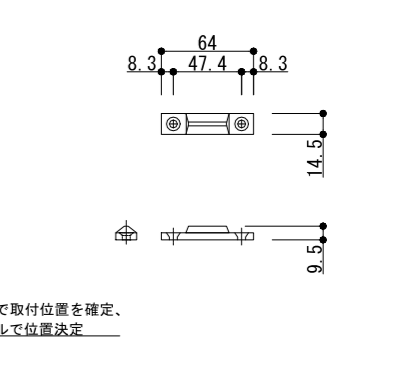

ストライク品番	対応扉仕上
106	鋼製ドア用
108F	防火戸用
136R	両開用

レバーハンドル機能 / 対応表				
オペレーション	サム・ピース 200シリーズ	エスカッション 300シリーズ	電気トリム E300シリーズ	プルハンドル 600シリーズ
退出のみ	201			
ダミー/引手のみ	202	302		602
ナイトラッチ/キーでラッチボルト引込	203R	308R		309R
キーで施錠/ラッチボルトの開錠	205R	309R		308R
サムピースは常にアクティブ、シリンダー無し	215R	314R		614R
一体化された施錠、解錠のオプション付き ナイトラッチ/キーでラッチ引込			E309R	
一体化された施錠、解錠のオプション付き シリンダーなし			E314R	

1100 ヘッド切欠テンプレート

1200 ヘッド切欠テンプレート

136R(両開用)ストライク

224ボトムストライク

1200 / F1200 トップロッド/ボトムロッド長さ			
トップロッド長さ	916mm(標準)	1221mm(オプション)	605mm(エクステンション)
ボトムロッド長さ	807mm(標準)		

※ 本図面は両開きドアです。
 ※ ドア取付ビスは付属インチビスです。
 ※ 本体は室内側のドア面に取り付けます。
 ※ 本体ヘッド部分のドア取付寸法は切欠きテンプレートをご使用ください。
 ※ 基本ドア厚は45mmとします。
 ※ トリム選定は別紙参照してください。