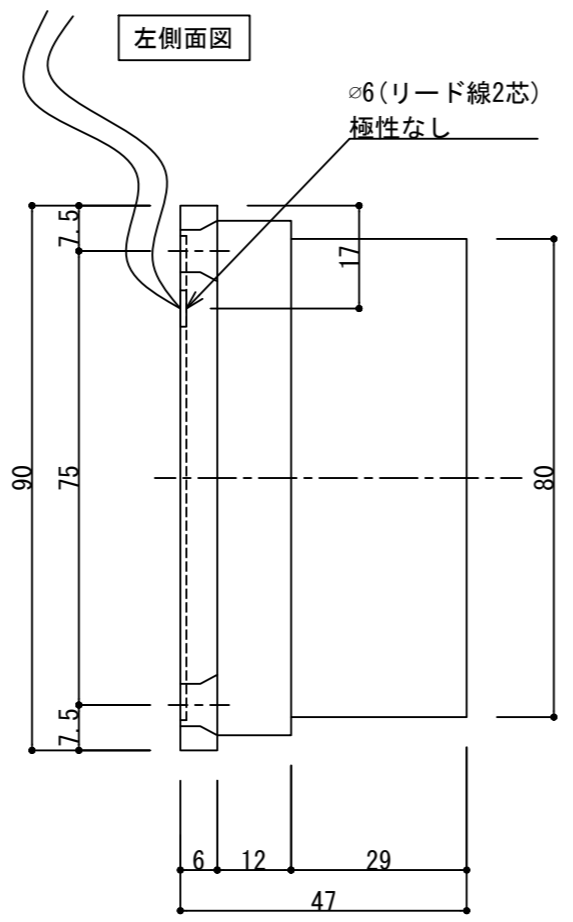

RM90本体

アーマチュアプレート

操作電圧	24Vdc
消費電流	160mA/24Vdc
保持力	250kg以下
仕上色	ホワイト
アーマチュア	自動調整式(専用)
リード線	2本 / 17cm
特徴	ドアリリースボタン無し
	残留磁気防止ボタン付き
	LEDインジケーター無し

- ※ 本体及びアーマチュアプレートはM5xD10ネジをお使いください。
- ※ 扉に裏板が入っていない場合、裏板2.3tを取り付けて下さい。
- ※ カーペットは、切欠いてください。