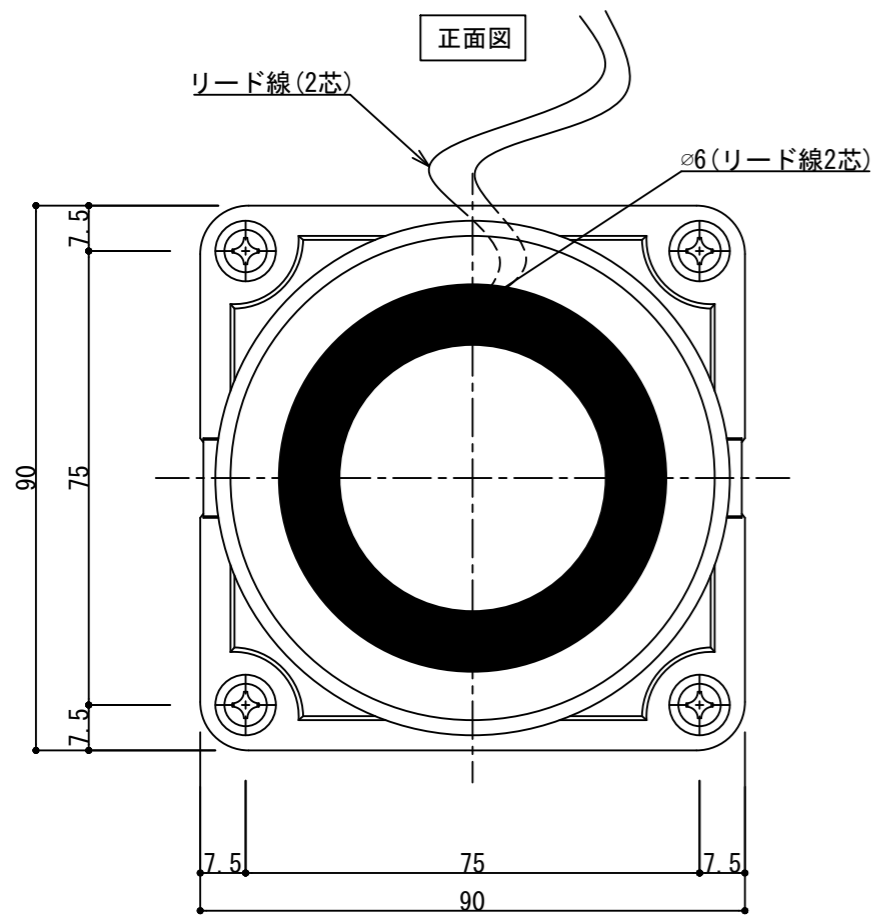

RM90本体

アーマチュアプレート

操作電圧	24Vdc
消費電流	160mA/24Vdc
保持力	250kg以下
仕上色	ホワイト
アーマチュア	自動調整式(専用)
リード線	2本 / 17cm
特徴	ドアリリースボタン無し
	残留磁気防止ボタン付き
	LEDインジケーター無し

- ※ 本体及びアーマチュアプレートはM5xD10ネジをお使いください。
- ※ 扉に裏板が入っていない場合、裏板2.3tを取り付けて下さい。
- ※ カーペットは、切欠いてください。