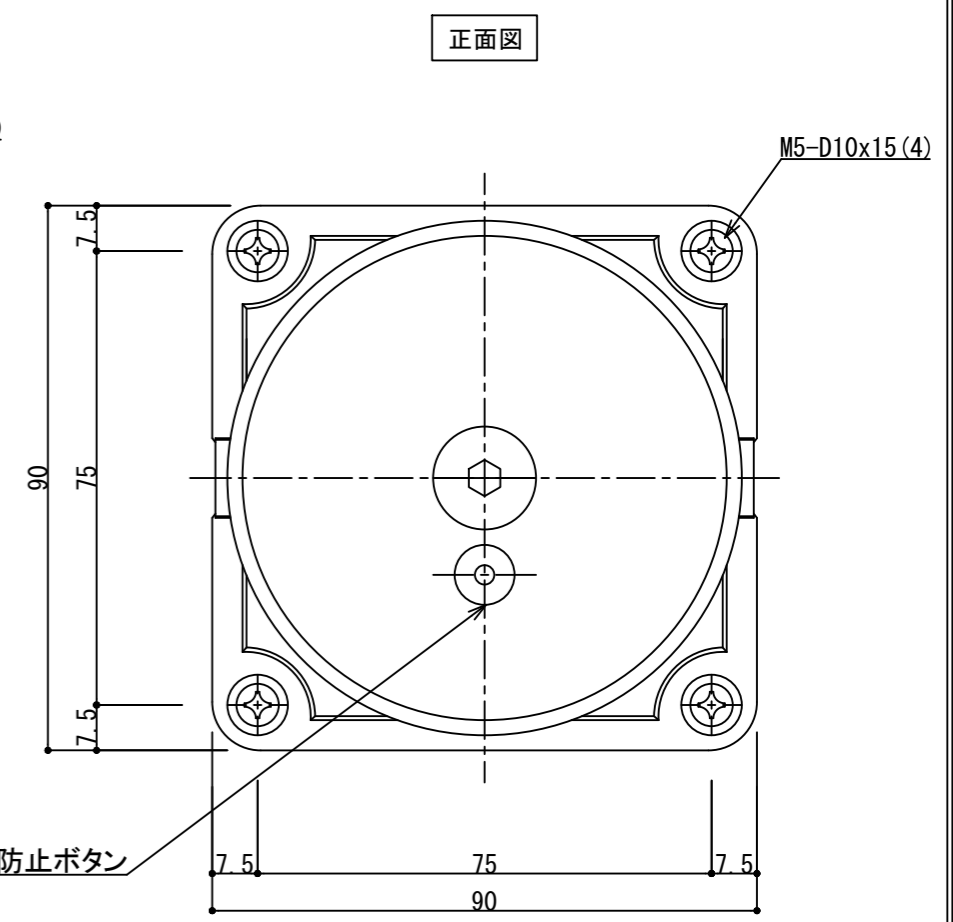

RM90本体

アーマチュアプレート

操作電圧	24Vdc
消費電流	160mA/24Vdc
保持力	250kg以下
仕上色	ホワイト
アーマチュア	自動調整式(専用)
リード線	2本 / 17cm
特徴	ドアリリースボタン無し
	残留磁気防止ボタン付き
	LEDインジケーター無し

- ※ 本体及びアーマチュアプレートはM5xD10ネジをお使いください。
- ※ 扉に裏板が入っていない場合、裏板2.3tを取り付けて下さい。
- ※ カーペットは、切欠いてください。