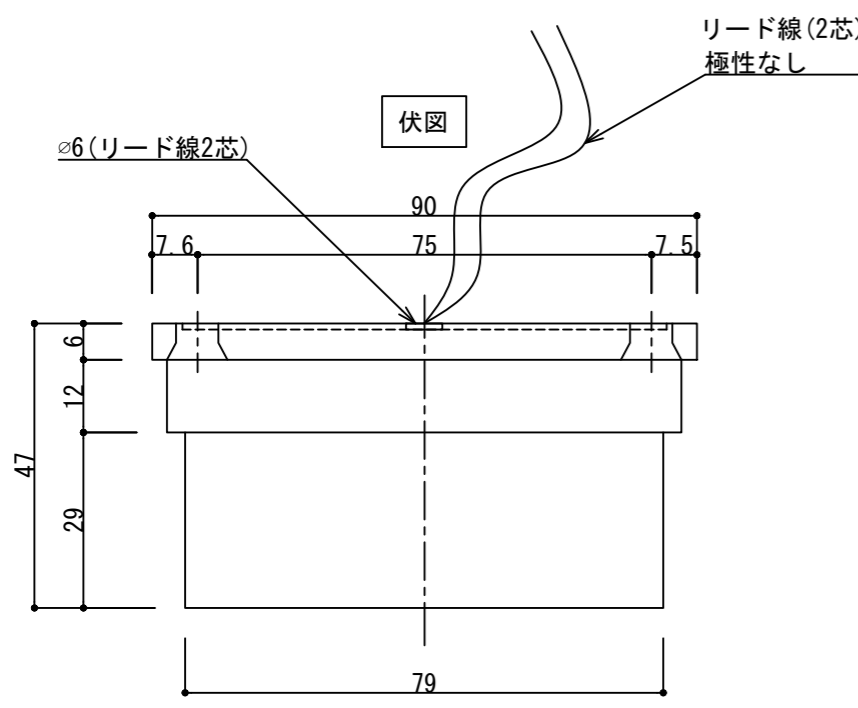

RM90本体

アーマチュアプレート

操作電圧	24Vdc
消費電流	160mA/24Vdc
保持力	250kg以下
仕上色	ホワイト
アーマチュア	自動調整式(専用)
リード線	2本 / 17cm
特徴	ドアリリースボタン無し
	残留磁気防止ボタン付き
	LEDインジケーター無し

- ※ 本体及びアーマチュアプレートはM5xD10ネジをお使いください。
- ※ 扉に裏板が入っていない場合、裏板2.3tを取り付けて下さい。
- ※ カーペットは、切欠いてください。