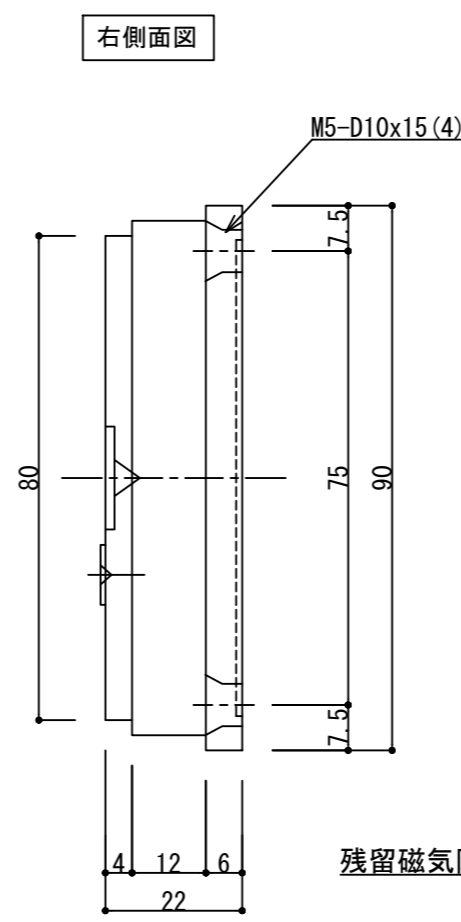

RM90本体

アーマチュアプレート

操作電圧	24Vdc
消費電流	160mA/24Vdc
保持力	250kg以下
仕上色	ホワイト
アーマチュア	自動調整式(専用)
リード線	2本 / 17cm
特徴	ドアリリースボタン無し
	残留磁気防止ボタン付き
	LEDインジケーター無し

- ※ 本体及びアーマチュアプレートはM5xD10ネジをお使いください。
- ※ 扉に裏板が入っていない場合、裏板2.3tを取り付けて下さい。
- ※ カーペットは、切欠いてください。