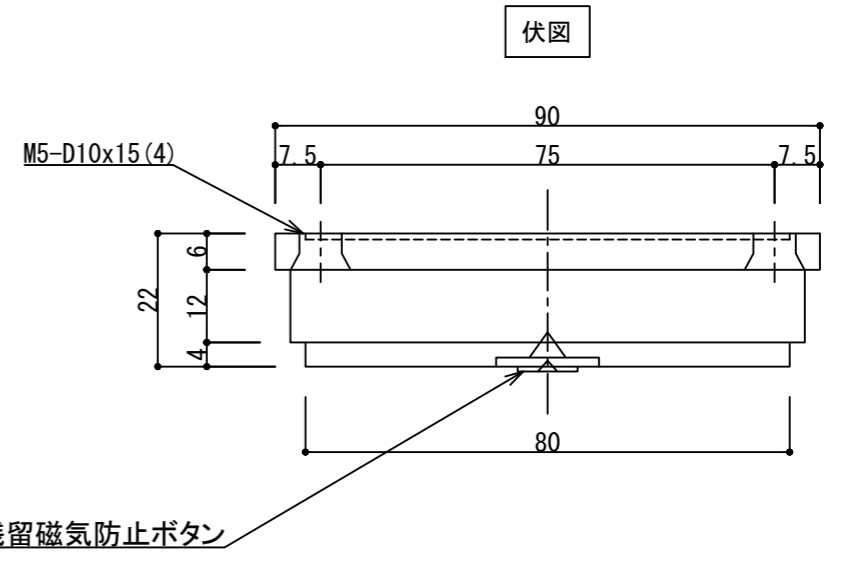

RM90本体

アーマチュアプレート

操作電圧	24Vdc
消費電流	160mA/24Vdc
保持力	250kg以下
仕上色	ホワイト
アーマチュア	自動調整式(専用)
リード線	2本 / 17cm
特徴	ドアリリースボタン無し
	残留磁気防止ボタン付き
	LEDインジケーター無し

- ※ 本体及びアーマチュアプレートはM5xD10ネジをお使いください。
- ※ 扉に裏板が入っていない場合、裏板2.3tを取り付けて下さい。
- ※ カーペットは、切欠いてください。