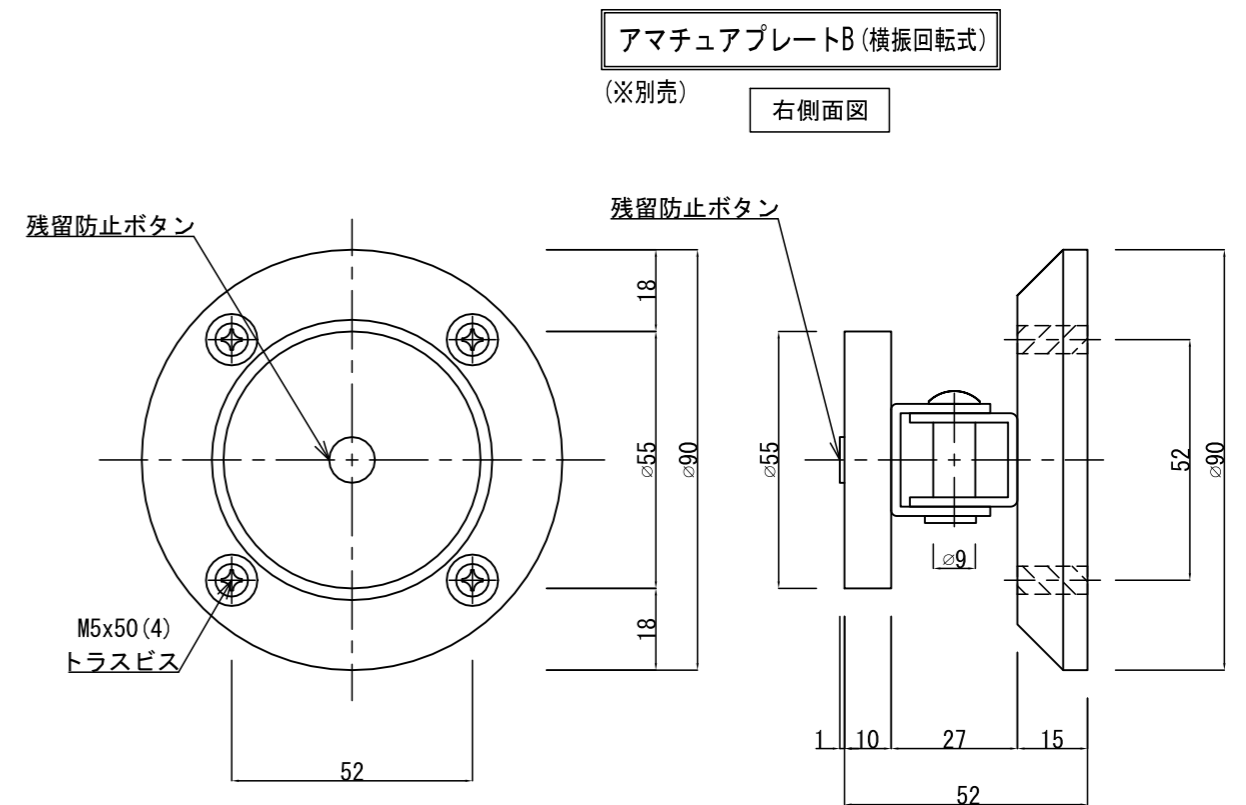

操作電圧	12-24Vdc
消費電流	130mA/12Vdc 80mA/24Vdc
	LEDインジケータ付き
保持力	30kg
	アルミ製フェイスプレート
	ANSI / JIS規格
	取付ボックスは別売施錠
アマチュアA	自動調整式 (標準)
アマチュアB	横振回転式 (別売)

※ 扉に裏板が入っていない場合、裏板2.3tを取り付けるか エビナット (Kタイプ) をご使用ください。
 ※ カーペットは、切欠いてください。