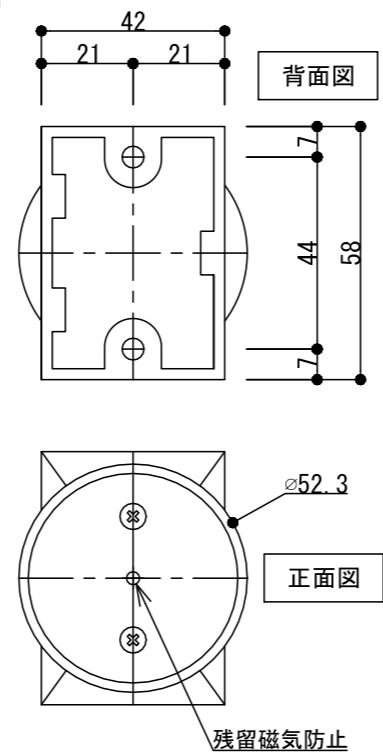

SEM7820

アーマチュアプレート(横振り式)

※ 標準付属

入力電圧	120VAC / 24VDC / 12VDC
消費電流	0.02A / 0.02A / 0.03A
保持力	13~15Kg (引きはがし可能)
仕上色	アルミニウム(ALM) / ダークブロン(DK. BRONZ)
アーマチュアPL	横振り式(標準付属)
特徴	常時通電型
	残留磁気防止ボタン付き

- ※ 扉に裏板が入っていない場合、裏板2.3tを取り付けるかエビナット (Kタイプ) をご使用ください。
- ※ カーペットは、切欠いてください。
- ※ ドアの鉄板厚が1.6mm以下の場合は裏板の設置が必要です。
- ※ 本体にドアリリースボタンはついていないので、AS-1148-JPワンショット解除スイッチとご使用ください。(別売)
- ※ ドア厚は45mmのみ対応です。