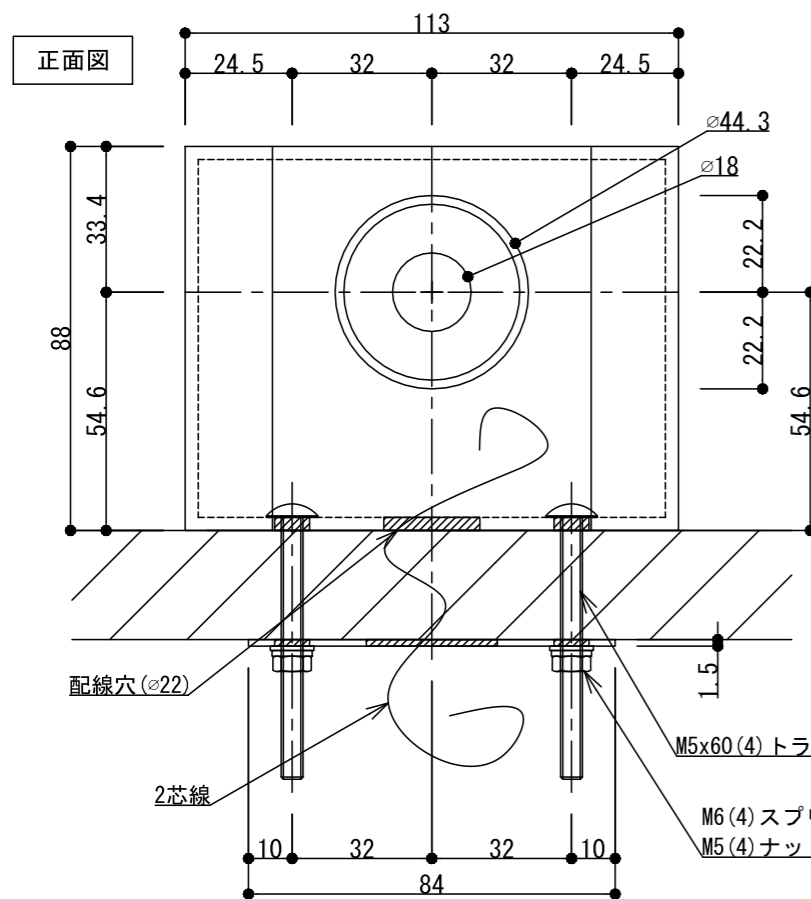

SEM7820

アーマチュアプレート(横振り式)

※ 標準付属

入力電圧	120VAC / 24VDC / 12VDC
消費電流	0.02A / 0.02A / 0.03A
保持力	13~15Kg (引きはがし可能)
仕上色	アルミニウム(ALM) / ダークブロン(DK. BRONZ)
アーマチュアPL	横振り式(標準付属)
特徴	常時通電型
	残留磁気防止ボタン付き

- ※ 扉に裏板が入っていない場合、裏板2.3tを取り付けるかエビナット (Kタイプ) をご使用ください。
- ※ カーペットは、切欠いてください。
- ※ ドアの鉄板厚が1.6mm以下の場合は裏板の設置が必要です。
- ※ 本体にドアリリースボタンはついていないので、AS-1148-JPワンショット解除スイッチとご使用ください。(別売)
- ※ ドア厚は45mmのみ対応です。