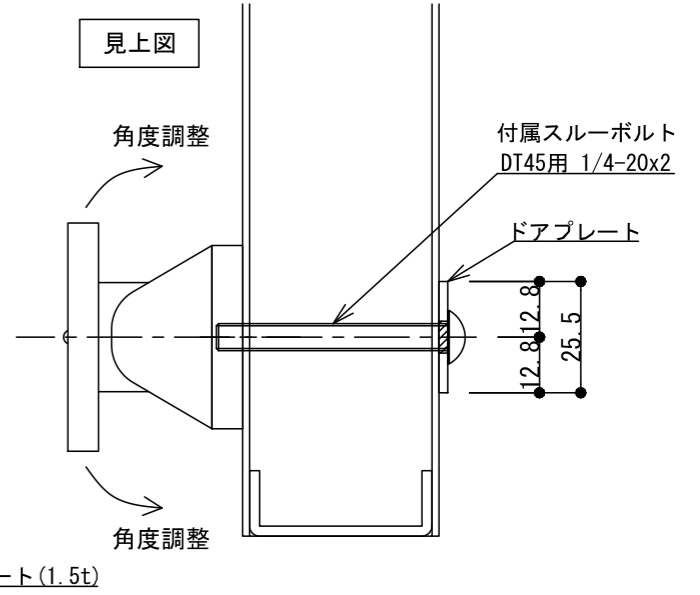

SEM7820

アーマチュアプレート(横振り式)

※ 標準付属

入力電圧	120VAC / 24VDC / 12VDC
消費電流	0.02A / 0.02A / 0.03A
保持力	13~15Kg (引きはがし可能)
仕上色	アルミニウム(ALM) / ダークブロン(DK. BRONZ)
アーマチュアPL	横振り式(標準付属)
特徴	常時通電型
	残留磁気防止ボタン付き

- ※ 扉に裏板が入っていない場合、裏板2.3tを取り付けるかエビナット (Kタイプ) をご使用ください。
- ※ カーペットは、切欠いてください。
- ※ ドアの鉄板厚が1.6mm以下の場合は裏板の設置が必要です。
- ※ 本体にドアリリースボタンはついていないので、AS-1148-JPワンショット解除スイッチとご使用ください。(別売)
- ※ ドア厚は45mmのみ対応です。