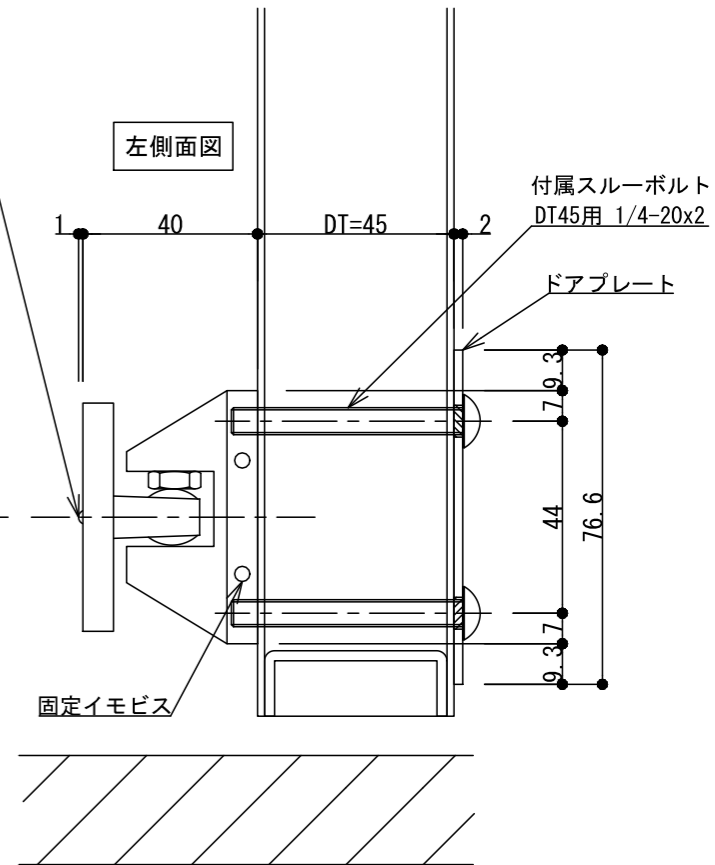

SEM7820

アーマチュアプレート(横振り式)

※ 標準付属

入力電圧	120VAC / 24VDC / 12VDC
消費電流	0.02A / 0.02A / 0.03A
保持力	13~15Kg (引きはがし可能)
仕上色	アルミニウム(ALM) / ダークブロン(DK. BRONZ)
アーマチュアPL	横振り式(標準付属)
特徴	常時通電型
	残留磁気防止ボタン付き

- ※ 扉に裏板が入っていない場合、裏板2.3tを取り付けるかエビナット (Kタイプ) をご使用ください。
- ※ カーペットは、切欠いてください。
- ※ ドアの鉄板厚が1.6mm以下の場合は裏板の設置が必要です。
- ※ 本体にドアリリースボタンはついていないので、AS-1148-JPワンショット解除スイッチとご使用ください。(別売)
- ※ ドア厚は45mmのみ対応です。