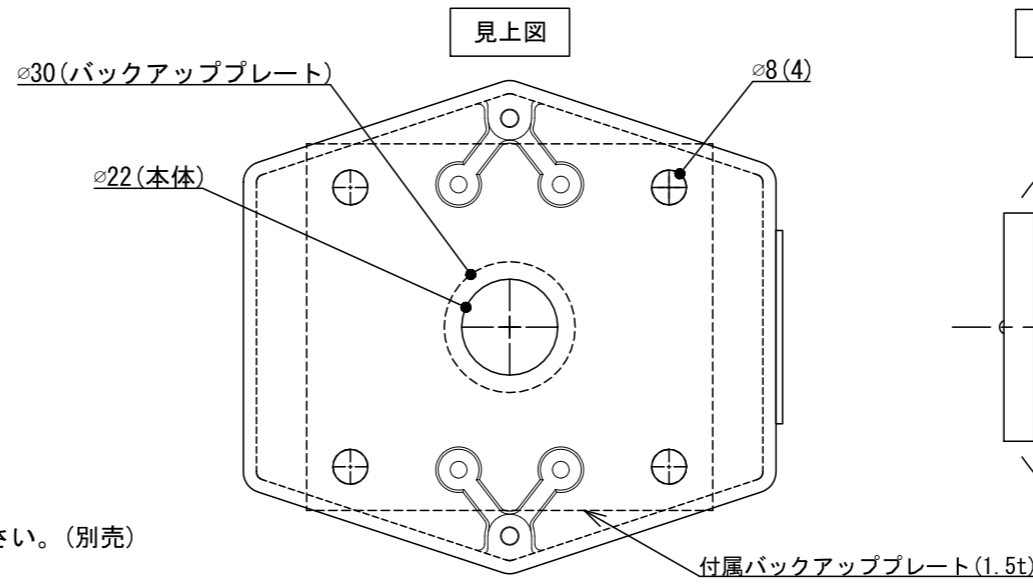

SEM7820

アーマチュアプレート(横振り式)

※ 標準付属

入力電圧	120VAC / 24VDC / 12VDC
消費電流	0.02A / 0.02A / 0.03A
保持力	13~15Kg (引きはがし可能)
仕上色	アルミニウム(ALM) / ダークブロン(DK. BRONZ)
アーマチュアPL	横振り式(標準付属)
特徴	常時通電型
	残留磁気防止ボタン付き

- ※ 扉に裏板が入っていない場合、裏板2.3tを取り付けるかエビナット (Kタイプ) をご使用ください。
- ※ カーペットは、切欠いてください。
- ※ ドアの鉄板厚が1.6mm以下の場合は裏板の設置が必要です。
- ※ 本体にドアリリースボタンはついていないので、AS-1148-JPワンショット解除スイッチとご使用ください。(別売)
- ※ ドア厚は45mmのみ対応です。