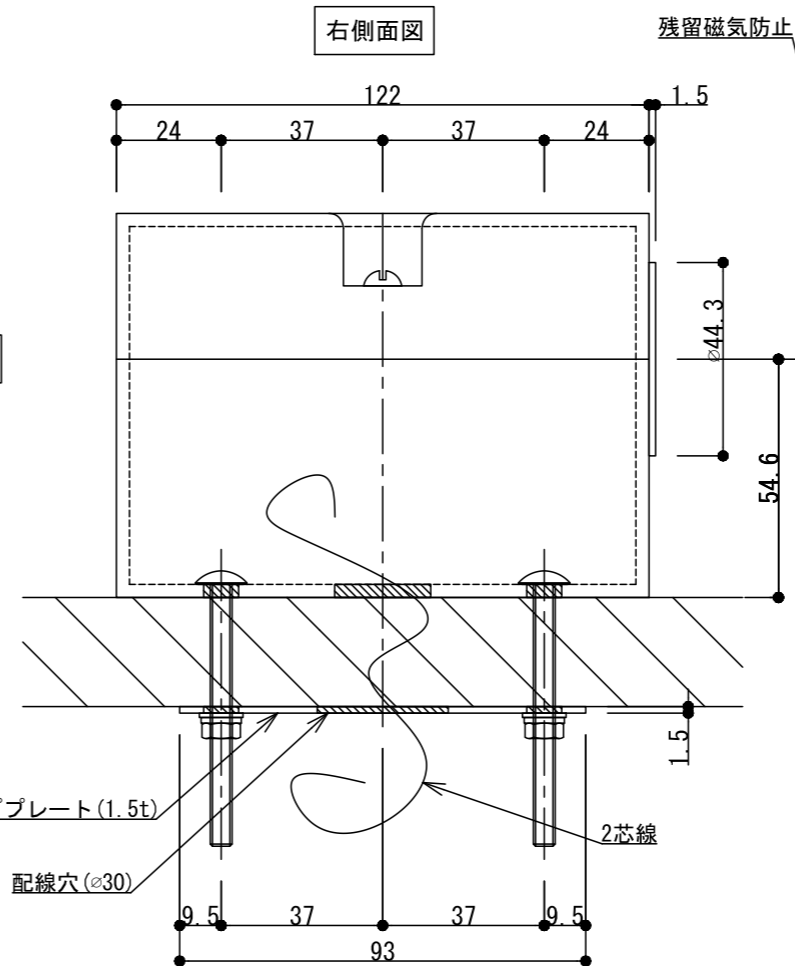

SEM7820

アーマチュアプレート(横振り式)

※ 標準付属

入力電圧	120VAC / 24VDC / 12VDC
消費電流	0.02A / 0.02A / 0.03A
保持力	13~15Kg (引きはがし可能)
仕上色	アルミニウム(ALM) / ダークブロン(DK. BRONZ)
アーマチュアPL	横振り式(標準付属)
特徴	常時通電型
	残留磁気防止ボタン付き

- ※ 扉に裏板が入っていない場合、裏板2.3tを取り付けるかエビナット (Kタイプ) をご使用ください。
- ※ カーペットは、切欠いてください。
- ※ ドアの鉄板厚が1.6mm以下の場合は裏板の設置が必要です。
- ※ 本体にドアリリースボタンはついていないので、AS-1148-JPワンショット解除スイッチとご使用ください。(別売)
- ※ ドア厚は45mmのみ対応です。