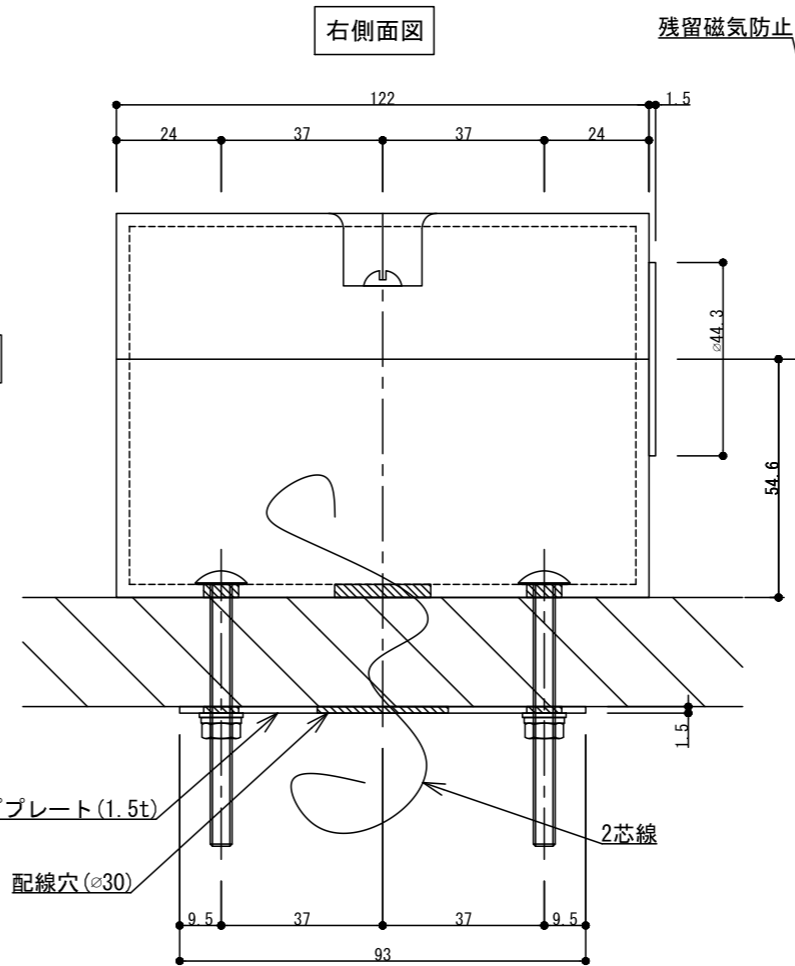

SEM7820

アーマチュアプレート(横振り式)

※ 標準付属

入力電圧	120VAC / 24VDC / 12VDC
消費電流	0.02A / 0.02A / 0.03A
保持力	13~15Kg (引きはがし可能)
仕上色	アルミニウム(ALM) / ダークブロン(DK. BRONZ)
アーマチュアPL	横振り式(標準付属)
特徴	常時通電型
	残留磁気防止ボタン付き

- ※ 扉に裏板が入っていない場合、裏板2.3tを取り付けるかエビナット (Kタイプ) をご使用ください。
- ※ カーペットは、切欠いてください。
- ※ ドアの鉄板厚が1.6mm以下の場合裏板の設置が必要です。
- ※ 本体にドアリリースボタンはついていないので、AS-1148-JPワンショット解除スイッチとご使用ください。(別売)
- ※ ドア厚は45mmのみ対応です。