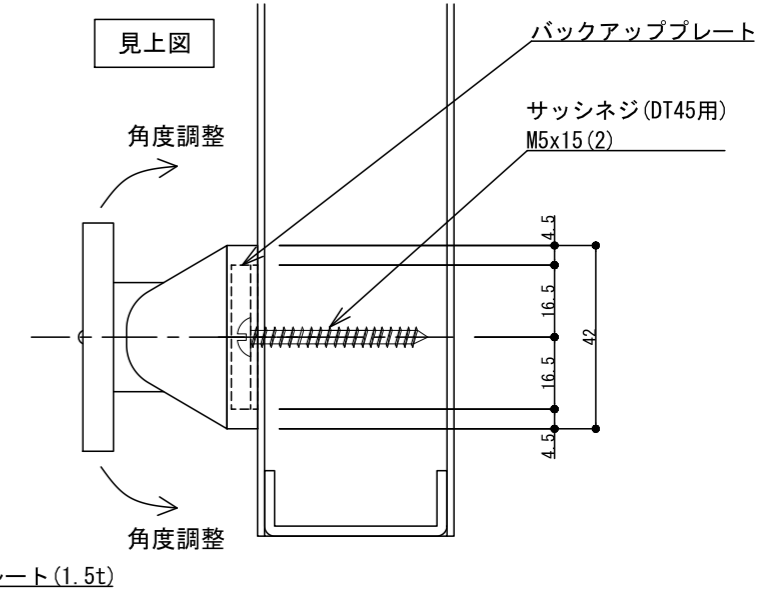

SEM7820

アーマチュアプレート(横振り式)

※ 標準付属

入力電圧	120VAC / 24VDC / 12VDC
消費電流	0.02A / 0.02A / 0.03A
保持力	13~15Kg (引きはがし可能)
仕上色	アルミニウム(ALM) / ダークブロン(DK. BRONZ)
アーマチュアPL	横振り式(標準付属)
特徴	常時通電型
	残留磁気防止ボタン付き

- ※ 扉に裏板が入っていない場合、裏板2.3tを取り付けるかエビナット (Kタイプ) をご使用ください。
- ※ カーペットは、切欠いてください。
- ※ ドアの鉄板厚が1.6mm以下の場合裏板の設置が必要です。
- ※ 本体にドアリリースボタンはついていないので、AS-1148-JPワンショット解除スイッチとご使用ください。(別売)
- ※ ドア厚は45mmのみ対応です。