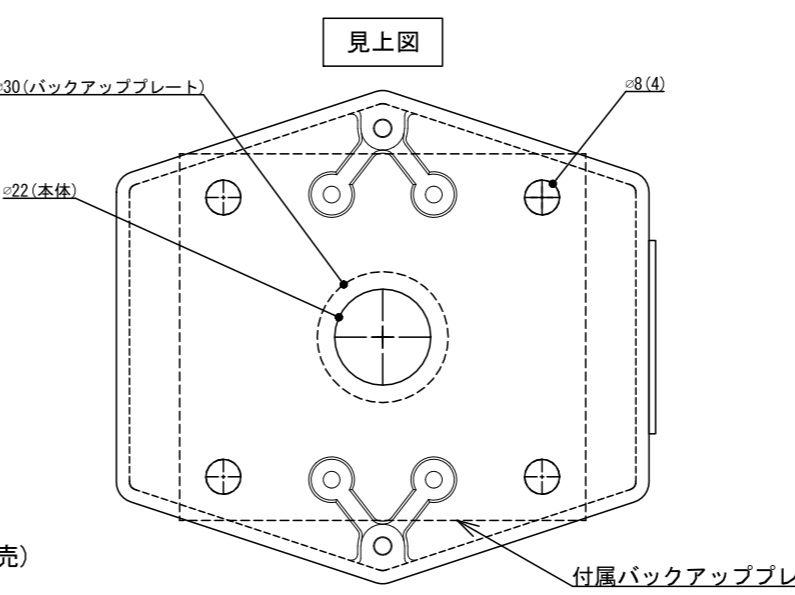

SEM7820

アーマチュアプレート(横振り式)

※ 標準付属

入力電圧	120VAC / 24VDC / 12VDC
消費電流	0.02A / 0.02A / 0.03A
保持力	13~15Kg (引きはがし可能)
仕上色	アルミニウム(ALM) / ダークブロン(DK. BRONZ)
アーマチュアPL	横振り式(標準付属)
特徴	常時通電型
	残留磁気防止ボタン付き

- ※ 扉に裏板が入っていない場合、裏板2.3tを取り付けるかエビナット (Kタイプ) をご使用ください。
- ※ カーペットは、切欠いてください。
- ※ ドアの鉄板厚が1.6mm以下の場合裏板の設置が必要です。
- ※ 本体にドアリリースボタンはついていないので、AS-1148-JPワンショット解除スイッチとご使用ください。(別売)
- ※ ドア厚は45mmのみ対応です。