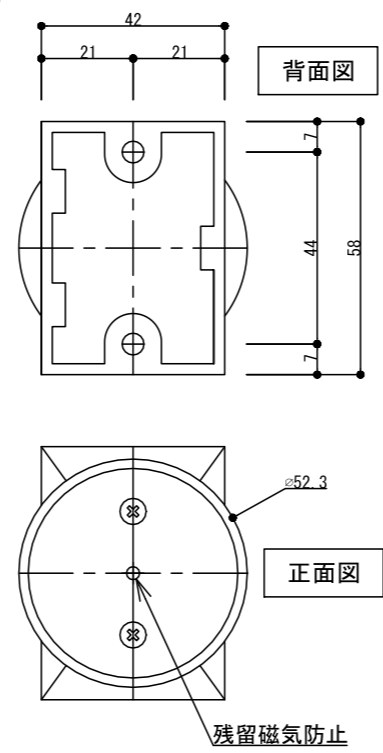

SEM7820

アーマチュアプレート(横振り式)

※ 標準付属

入力電圧	120VAC / 24VDC / 12VDC
消費電流	0.02A / 0.02A / 0.03A
保持力	13~15Kg (引きはがし可能)
仕上色	アルミニウム(ALM) / ダークブロン(DK. BRONZ)
アーマチュアPL	横振り式(標準付属)
特徴	常時通電型
	残留磁気防止ボタン付き

- ※ 扉に裏板が入っていない場合、裏板2.3tを取り付けるかエビナット (Kタイプ) をご使用ください。
- ※ カーペットは、切欠いてください。
- ※ ドアの鉄板厚が1.6mm以下の場合裏板の設置が必要です。
- ※ 本体にドアリリースボタンはついていないので、AS-1148-JPワンショット解除スイッチとご使用ください。(別売)
- ※ ドア厚は45mmのみ対応です。