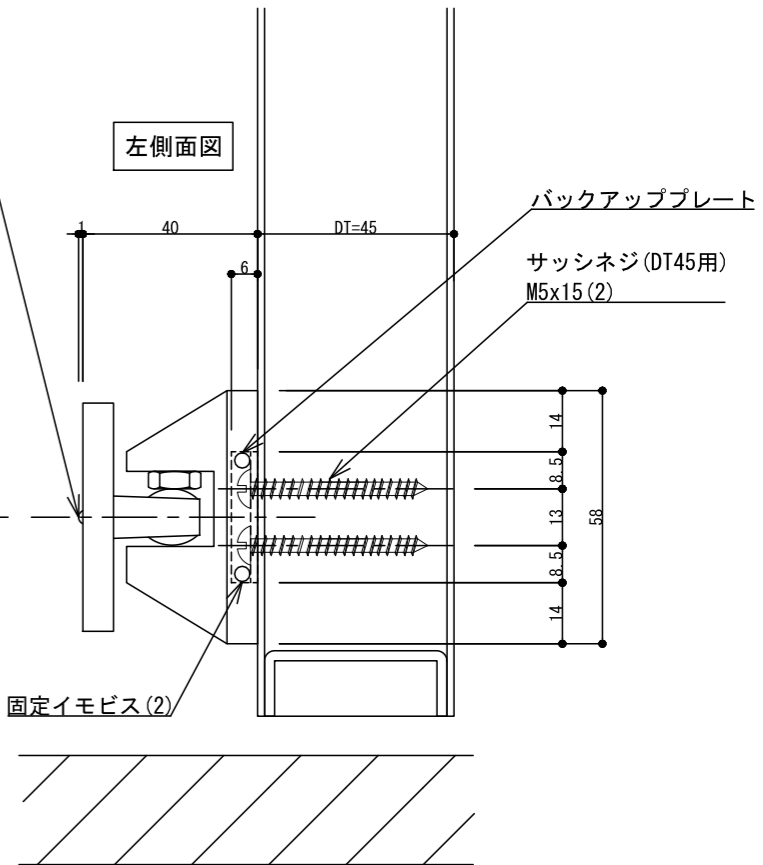

SEM7820

アーマチュアプレート(横振り式)

※ 標準付属

入力電圧	120VAC / 24VDC / 12VDC
消費電流	0.02A / 0.02A / 0.03A
保持力	13~15Kg (引きはがし可能)
仕上色	アルミニウム(ALM) / ダークブロン(DK. BRONZ)
アーマチュアPL	横振り式(標準付属)
特徴	常時通電型
	残留磁気防止ボタン付き

- ※ 扉に裏板が入っていない場合、裏板2.3tを取り付けるかエビナット (Kタイプ) をご使用ください。
- ※ カーペットは、切欠いてください。
- ※ ドアの鉄板厚が1.6mm以下の場合裏板の設置が必要です。
- ※ 本体にドアリリースボタンはついていないので、AS-1148-JPワンショット解除スイッチとご使用ください。(別売)
- ※ ドア厚は45mmのみ対応です。