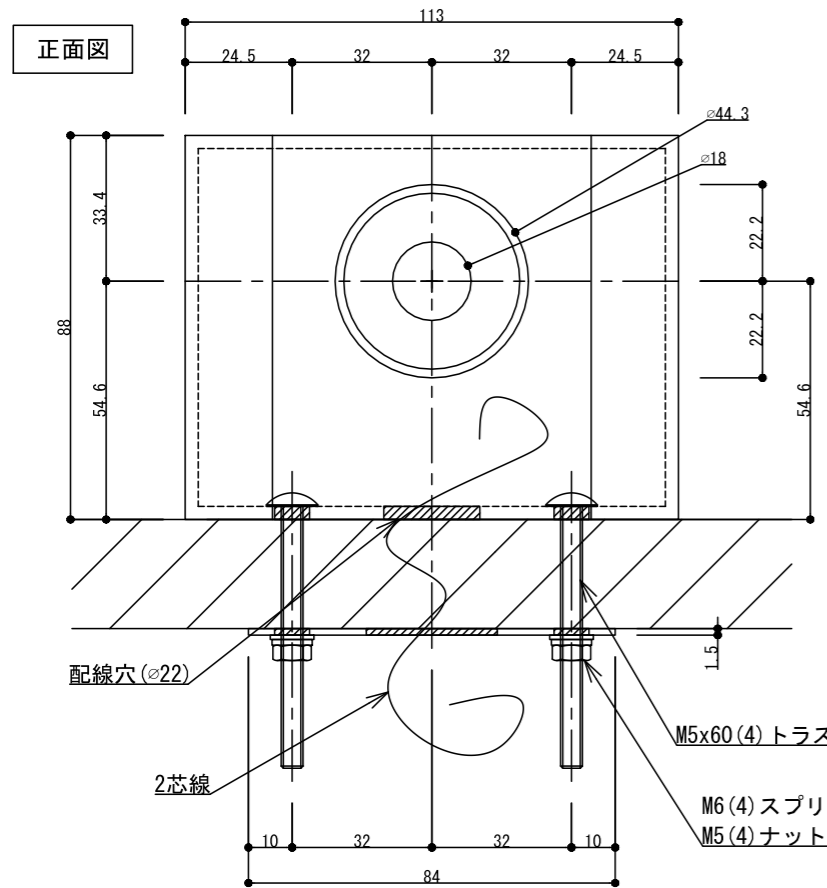

SEM7820

アーマチュアプレート(横振り式)

※ 標準付属

入力電圧	120VAC / 24VDC / 12VDC
消費電流	0.02A / 0.02A / 0.03A
保持力	13~15Kg (引きはがし可能)
仕上色	アルミニウム(ALM) / ダークブロン(DK. BRONZ)
アーマチュアPL	横振り式(標準付属)
特徴	常時通電型
	残留磁気防止ボタン付き

- ※ 扉に裏板が入っていない場合、裏板2.3tを取り付けるかエビナット (Kタイプ) をご使用ください。
- ※ カーペットは、切欠いてください。
- ※ ドアの鉄板厚が1.6mm以下の場合裏板の設置が必要です。
- ※ 本体にドアリリースボタンはついていないので、AS-1148-JPワンショット解除スイッチとご使用ください。(別売)
- ※ ドア厚は45mmのみ対応です。