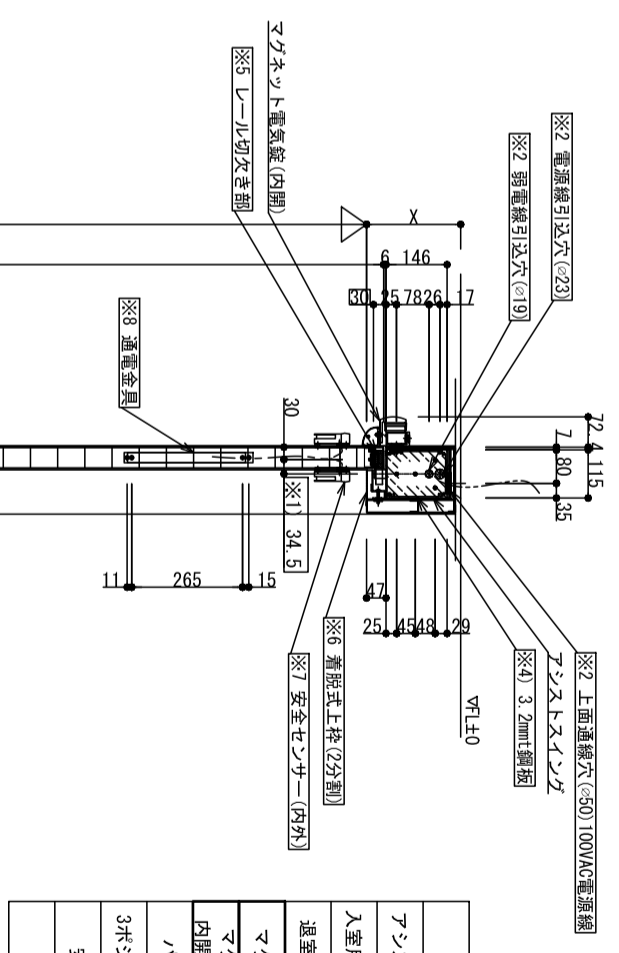

内観  
手前に引く

4-1  
片開・コンシールド型  
(RH)  
蝶番吊

本図は右勝手

商品名	品番
アシストロックH.D. (内開)	2811-RH(内開)
入室用カードリーダー	ESAK
退室用起動スイッチ	RIS-1000
ラケット電気錠	GEM-800MDS-TD
ラケット電気錠	LZ-GEM-800AU
パワーストライ	PSM-25T
3ホジションスイッチ	8310-806R
安全センサー	Flat Scan (内側X1/外側X1)
通電金具	DL-417ST-TB

- ・入力電源：100V 50/60Hz 2.5kVA2
- ・制御電圧：24Vac
- ・最大ドア重量：130Kg/枚(金物含む)
- ・解放角度：90°