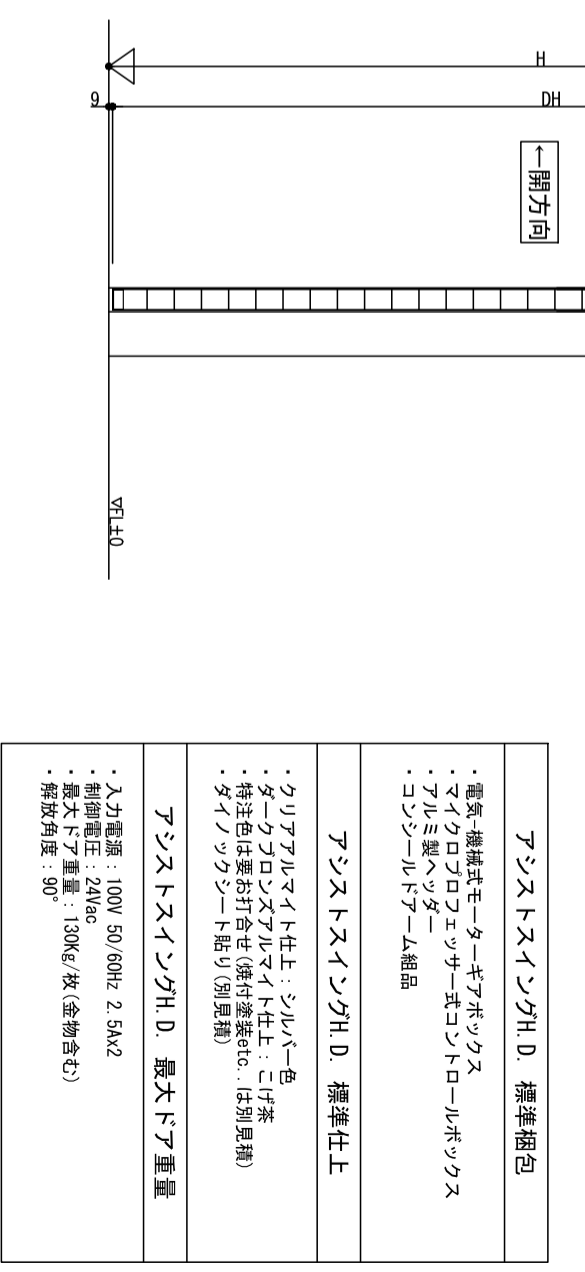

内観  
手前に引く

4-1  
片開・コンシールド型  
(RH)  
蝶番吊

本図は右勝手

商品名	品番
アシストロックH.D. (内開)	2811-RH(内開)
入室用カードリーダー	ESAK
退室用起動スイッチ	RIS-1000
ラケット電気錠	GEM-800MDS-TD
ラケット電気錠	LZ-GEM-800AU
パワーストライ	PSM-25T
3ホジションスイッチ	8310-806R
安全センサー	Flat Scan (内側X1/外側X1)
通電金具	DL-417ST-TB

- ・入力電源：100V 50/60Hz 2.5kVA2
- ・制御電圧：24Vac
- ・最大ドア重量：130Kg/枚(金物含む)
- ・解放角度：90°