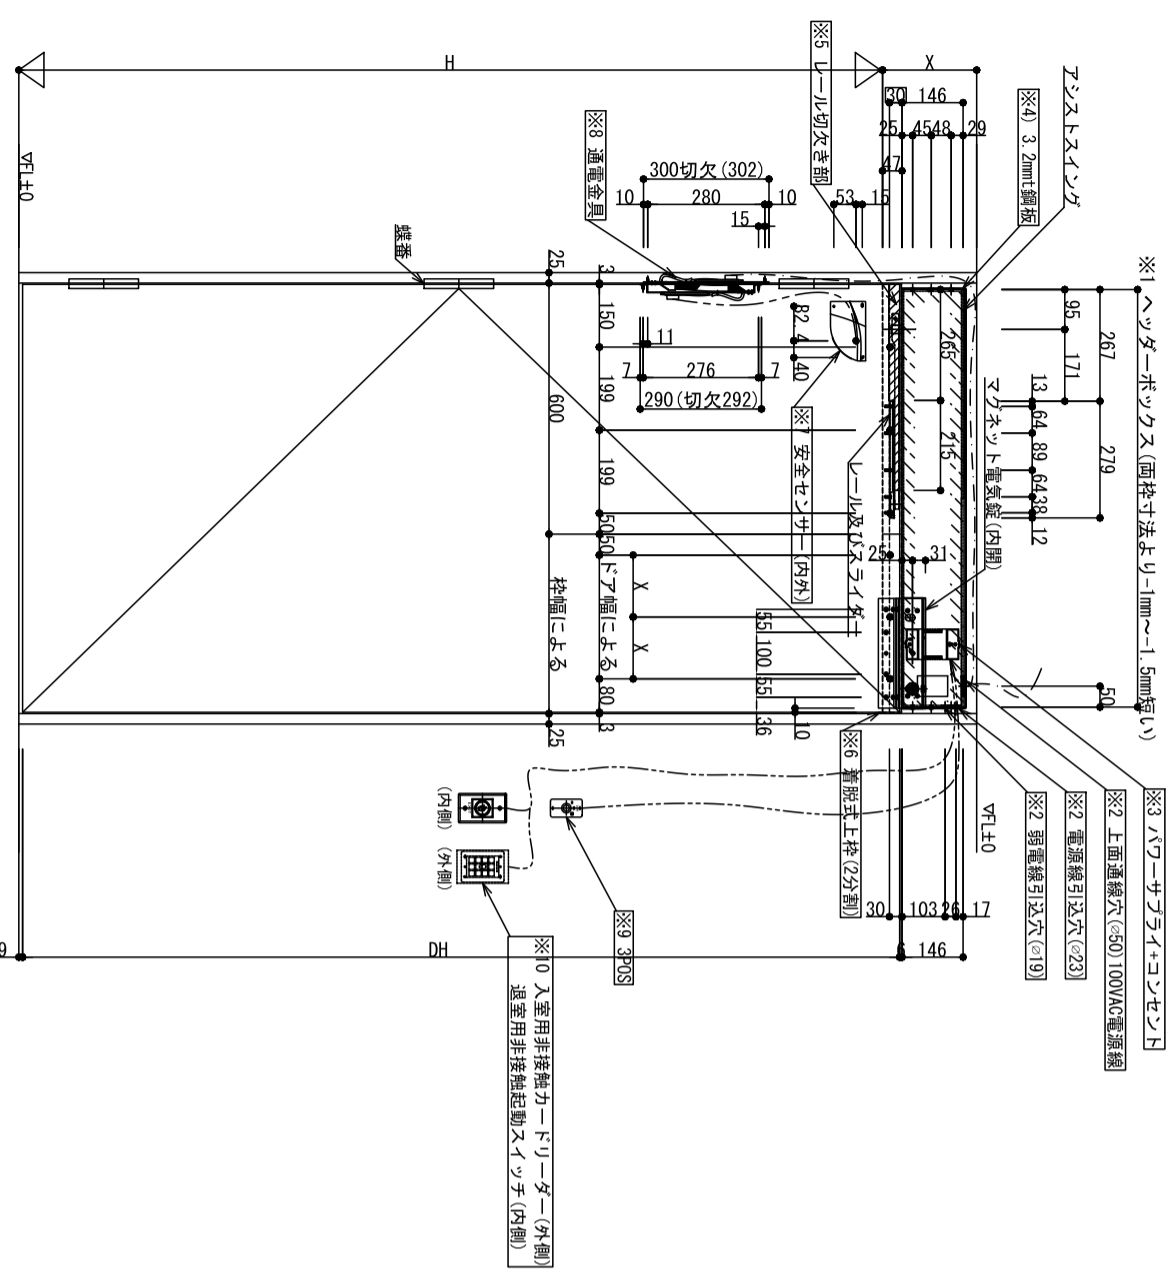

内観  
手前に引く

4-1  
片開・コンシールド型  
(RH)  
蝶番吊

本図は右勝手

商品名	品番
アシストロックH.D. (内開)	2811-RH(内開)
入室用カードリーダー	ESAK
退室用起動スイッチ	RIS-1000
ラケット電気錠	GEM-800MDS-TD
ラケット電気錠	LZ-GEM-800AU
パワーストライ	PSM-25T
3ホジションスイッチ	8310-806R
安全センサー	Flat Scan (内側X1/外側X1)
通電金具	DL-417ST-TB

アシストロックH.D. 標準梱包

- ・電気・機械式モーターギアボックス
- ・マイクロプロセッサ式コントロールボックス
- ・アルミ製ヘッダー
- ・コンシールドフレーム組品

アシストロックH.D. 標準仕上

- ・クリアアルミト仕上：シルバー色
- ・クォーツアルミト仕上：こげ茶
- ・特注色は要お打合せ(焼付塗装等)は別見積
- ・ダイノックシート貼り(別見積)

アシストロックH.D. 最大ドア重量

- ・入力電源：100V 50/60Hz 2.5kVA2
- ・制御電圧：24Vac
- ・最大ドア重量：130Kg/枚(金物含む)
- ・解放角度：90°