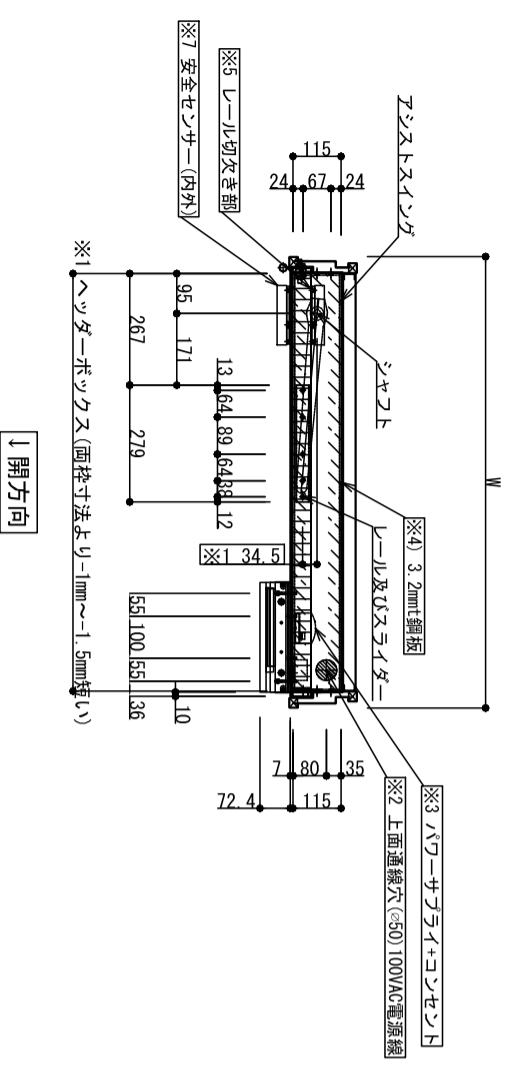

内観  
手前に引く

4-1  
片開・コンシールド型  
(RH)  
蝶番吊

本図は右勝手

商品名	品番
アシストロックH.D. (内開)	2811-RH(内開)
入室用カードリーダー	ESAK
退室用起動スイッチ	RIS-1000
ラケット電気錠	GEM-800MDS-TD
ラケット電気錠	LZ-GEM-800AU
パワーストライ	PSM-25T
3ホジションスイッチ	8310-806R
安全センサー	Flat Scan (内側X1/外側X1)
通電金具	DL-417ST-TB

アシストロックH.D. 標準梱包

- ・電気・機械式モーターギアボックス
- ・マイクロプロセッサ式コントロールボックス
- ・アルミ製ヘッダー
- ・コンシールドフレーム組品

アシストロックH.D. 標準仕上

- ・クリアアルミト仕上：シルバー色
- ・クォーツアルミト仕上：こげ茶
- ・特注色は要お打合せ(焼付塗装等)は別見積
- ・ダイノックシート貼り(別見積)

アシストロックH.D. 最大ドア重量

- ・入力電源：100V 50/60Hz 2.5kVA2
- ・制御電圧：24Vac
- ・最大ドア重量：130Kg/枚(金物含む)
- ・解放角度：90°