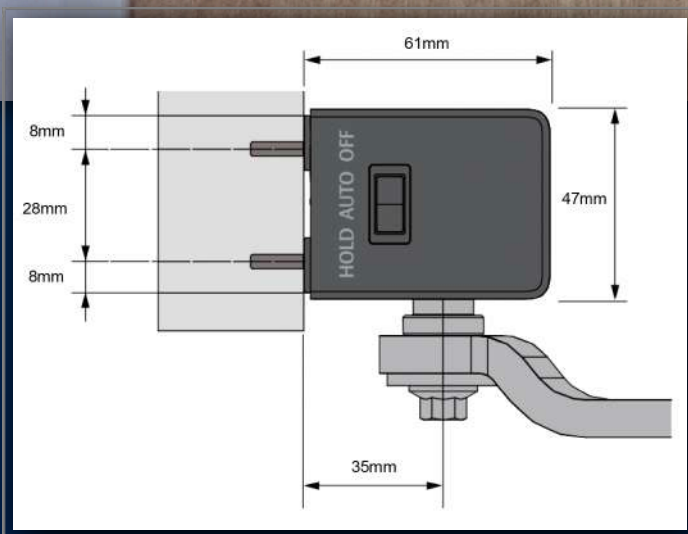

SW60

面付型イメージ