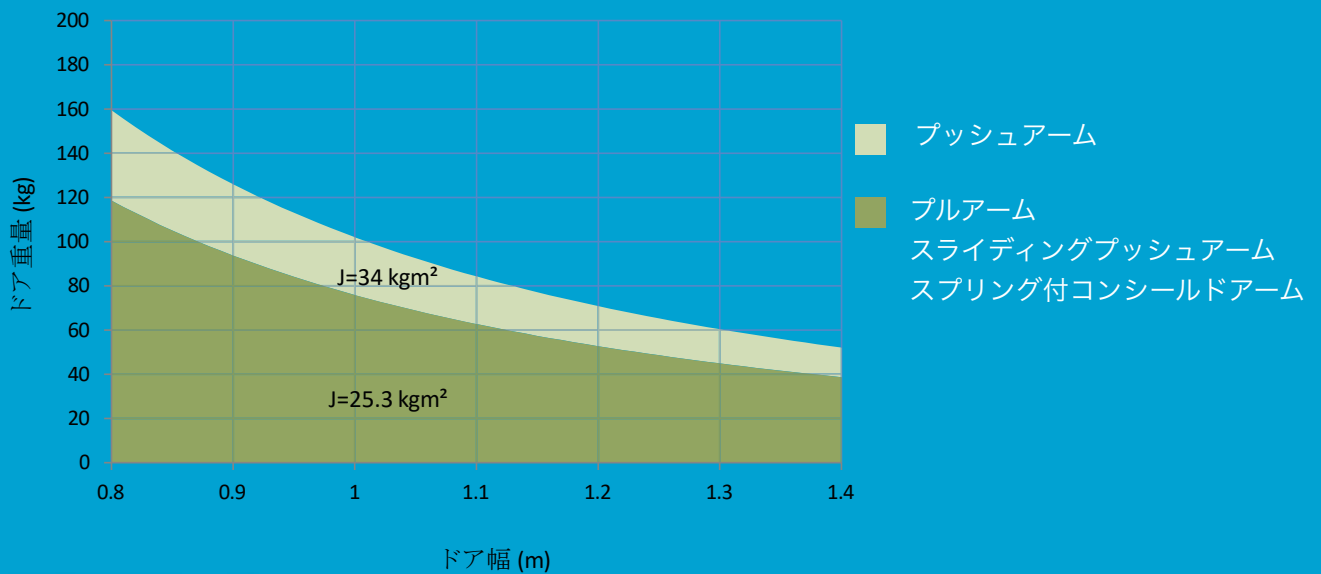

## ■技術仕様

製品高さ : 47mm  
 製品奥行き : 61mm  
 手動プッシュ : 2.2~6.8Kg

最大ドア重量 : 160Kg  
 最大ドア幅 : 1,230mm

GOLDMAN INC.