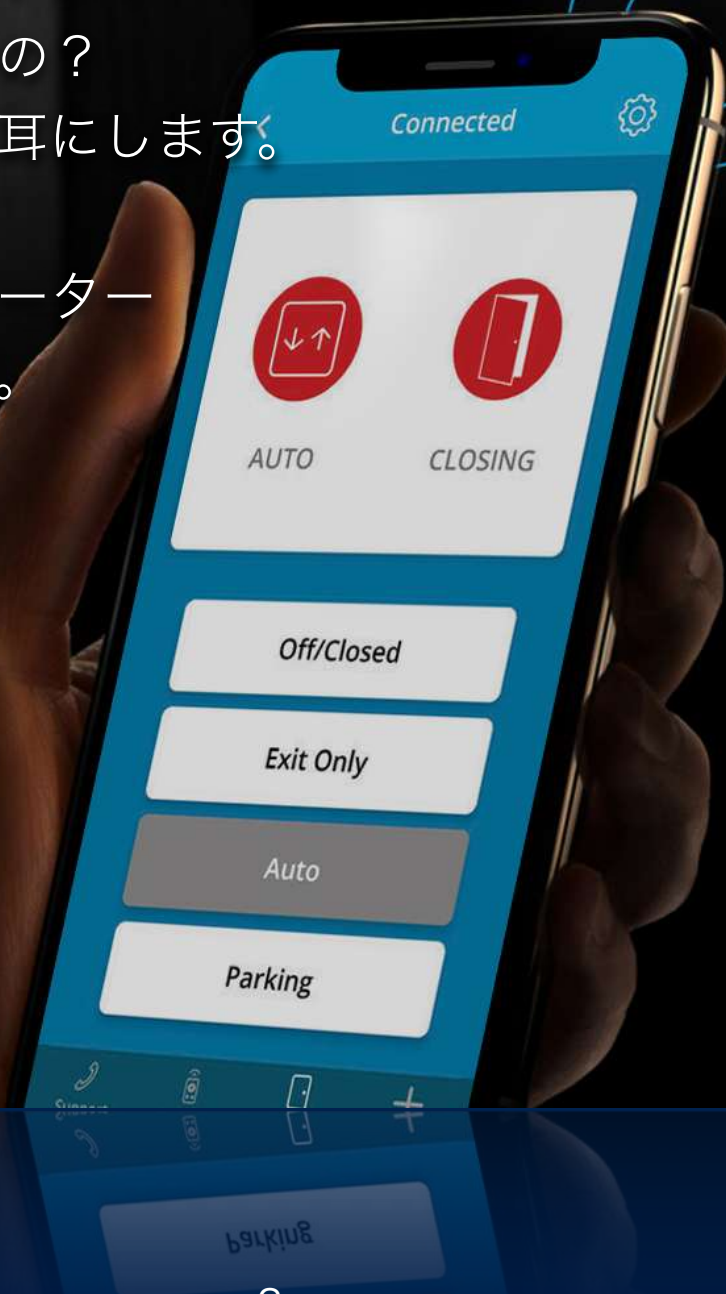

## 北欧が誇る最高級な自動ドア

開きドアの自動ドア？  
そんなものあるの？  
そんな声をよく耳にします。

革新的なオペレーター—  
ここにあります。

アシスト・スイング®Slim-SW60は100万回の耐久試験に合格した  
北欧 スウェーデンが誇る最高級な開き戸専用の自動ドアです。  
どこにでもあるスイングドアを、  
触れる事なく開閉できるスマートで便利なドアに。  
そこには快適な日常が待っています。