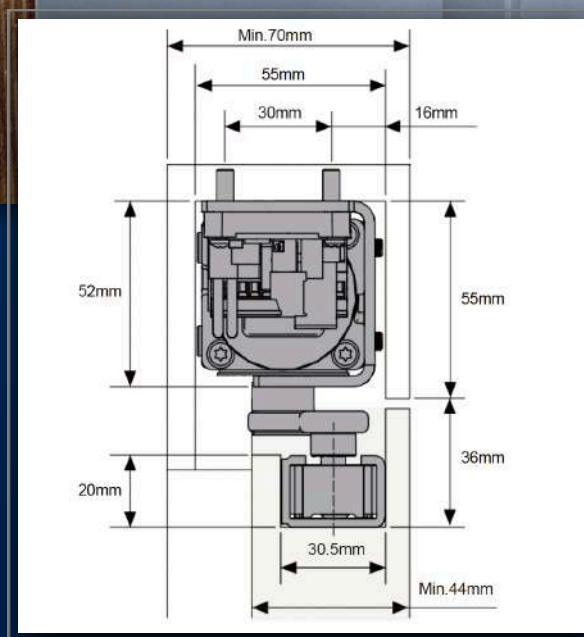

コンシールド型イメージ