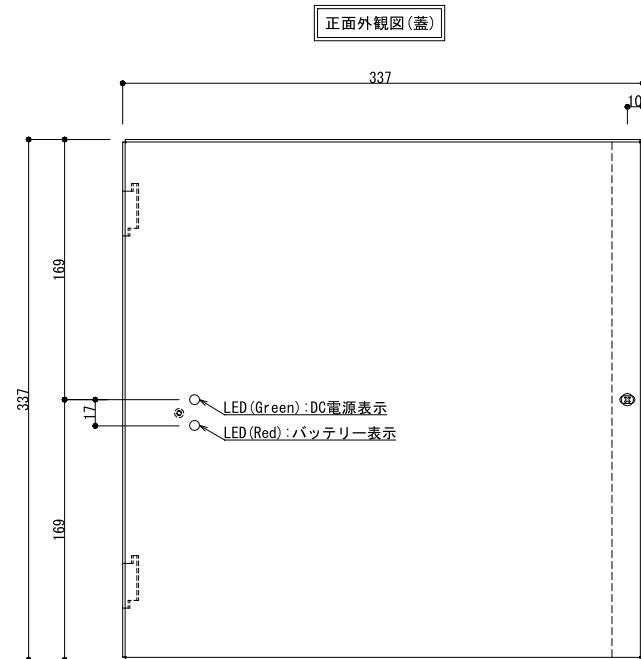

鉄板厚	1.6mm
塗装皮膜厚	0.07mm-0.10mm
塗装色	ベージュ (2.5Y9/1 マンセル)
スタッド	直径7mm / 高さ5mm
取付ネジ	4mm
入力電圧	100Vac, 50/60Hz
出力電圧	定格12Vdc (13.8V) ; 定格24Vdc (27.6V) ; 現場選択可能
出力電流	12V:最大3A at 13.8V 24V:最大2A at 27.6V

交換・主要ヒューズサイズ	1A, 250V 突入電流 (5x20mm)
バッテリーヒューズサイズ	3.5A, 250V 3Ag (6x30mm)
直流・出力保護	オーバーロード保護-電流制限有, フォールドバック式
オプションバッテリー	タイプ:リチャージャブルバッテリー
充電時間	約48時間
LED表示	直流出力 LED緑:出力有効 / LED赤:充電残量あり
	充電器 LEDはパワーサプライ外側からも確認可
寸法 / 重量	(H)337 x (W)337 x (D)86 / 7Kg
ロックアウトホール	引込部含め耐火処理を行うこと