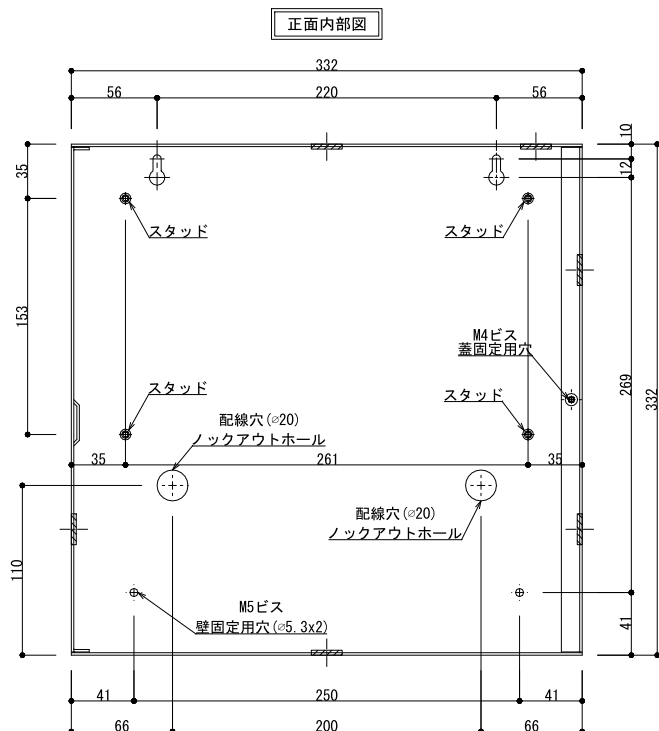

鉄板厚	1.6mm
塗装皮膜厚	0.07mm-0.10mm
塗装色	ベージュ (2.5Y9/1 マンセル)
スタッド	直径7mm / 高さ5mm
取付ネジ	4mm
入力電圧	100Vac, 50/60Hz
出力電圧	定格12Vdc (13.8V) ; 定格24Vdc (27.6V) ; 現場選択可能
出力電流	12V:最大3A at 13.8V 24V:最大2A at 27.6V

交換・主要ヒューズサイズ	1A, 250V 突入電流 (5x20mm)
バッテリーヒューズサイズ	3.5A, 250V 3Ag (6x30mm)
直流・出力保護	オーバーロード保護-電流制限有, フォールドバック式
オプションバッテリー	タイプ:リチャージャブルバッテリー
充電時間	約48時間
LED表示	直流出力 LED緑:出力有効 / LED赤:充電残量あり
	充電器 LEDはパワーサプライ外側からも確認可
寸法 / 重量	(H)337 x (W)337 x (D)86 / 7Kg
ロックアウトホール	引込部含め耐火処理を行うこと