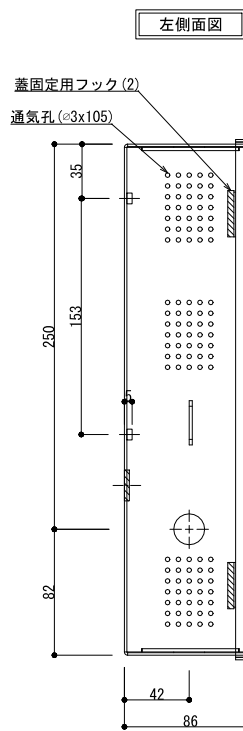

鉄板厚	1.6mm
塗装皮膜厚	0.07mm-0.10mm
塗装色	ベージュ (2.5Y9/1 マンセル)
スタッド	直径7mm / 高さ5mm
取付ネジ	4mm
入力電圧	100Vac, 50/60Hz
出力電圧	定格12Vdc (13.8V) ; 定格24Vdc (27.6V) ; 現場選択可能
出力電流	12V:最大3A at 13.8V 24V:最大2A at 27.6V

交換・主要ヒューズサイズ	1A, 250V 突入電流 (5x20mm)
バッテリーヒューズサイズ	3.5A, 250V 3Ag (6x30mm)
直流・出力保護	オーバーロード保護-電流制限有, フォールドバック式
オプションバッテリー	タイプ:リチャージャブルバッテリー
充電時間	約48時間
LED表示	直流出力 LED緑:出力有効 / LED赤:充電残量あり
	充電器 LEDはパワーサプライ外側からも確認可
寸法 / 重量	(H)337 x (W)337 x (D)86 / 7Kg
ロックアウトホール	引込部含め耐火処理を行うこと