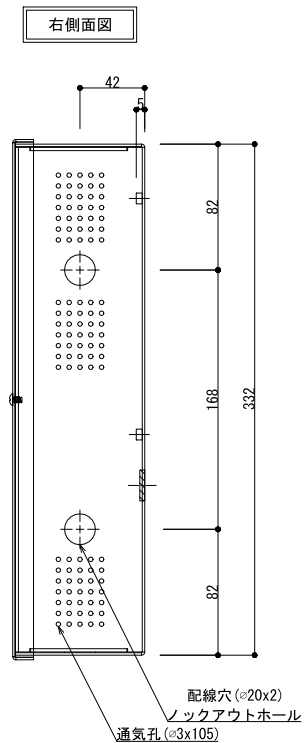

鉄板厚	1.6mm
塗装皮膜厚	0.07mm-0.10mm
塗装色	ベージュ (2.5Y9/1 マンセル)
スタッド	直径7mm / 高さ5mm
取付ネジ	4mm
入力電圧	100Vac, 50/60Hz
出力電圧	定格12Vdc (13.8V) ; 定格24Vdc (27.6V) ; 現場選択可能
出力電流	12V:最大3A at 13.8V 24V:最大2A at 27.6V

交換・主要ヒューズサイズ	1A, 250V 突入電流 (5x20mm)
バッテリーヒューズサイズ	3.5A, 250V 3Ag (6x30mm)
直流・出力保護	オーバーロード保護-電流制限有, フォールドバック式
オプションバッテリー	タイプ:リチャージャブルバッテリー
充電時間	約48時間
LED表示	直流出力 LED緑:出力有効 / LED赤:充電残量あり
	充電器 LEDはパワーサプライ外側からも確認可
寸法 / 重量	(H)337 x (W)337 x (D)86 / 7Kg
ロックアウトホール	引込部含め耐火処理を行うこと