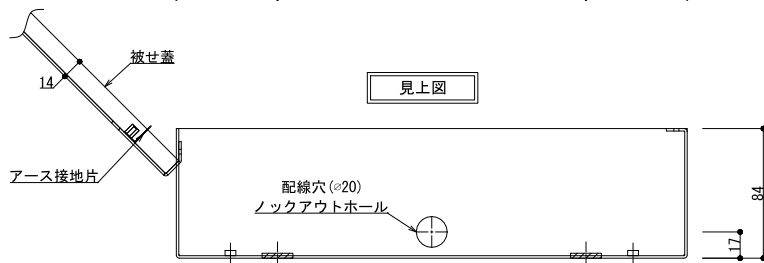

鉄板厚	1.6mm
塗装皮膜厚	0.07mm-0.10mm
塗装色	ベージュ (2.5Y9/1 マンセル)
スタッド	直径7mm / 高さ5mm
取付ネジ	4mm
入力電圧	100Vac, 50/60Hz
出力電圧	定格12Vdc (13.8V) ; 定格24Vdc (27.6V) ; 現場選択可能
出力電流	12V:最大3A at 13.8V 24V:最大2A at 27.6V

交換・主要ヒューズサイズ	1A, 250V 突入電流 (5x20mm)
バッテリーヒューズサイズ	3.5A, 250V 3Ag (6x30mm)
直流・出力保護	オーバーロード保護-電流制限有, フォールドバック式
オプションバッテリー	タイプ:リチャージャブルバッテリー
充電時間	約48時間
LED表示	直流出力 LED緑:出力有効 / LED赤:充電残量あり
	充電器 LEDはパワーサプライ外側からも確認可
寸法 / 重量	(H)337 x (W)337 x (D)86 / 7Kg
ロックアウトホール	引込部含め耐火処理を行うこと