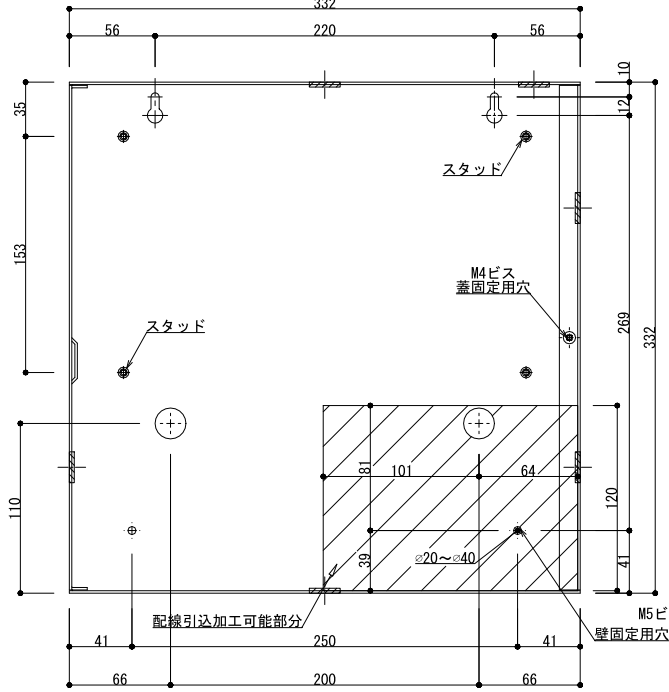

鉄板厚	1.6mm
塗装皮膜厚	0.07mm-0.10mm
塗装色	ベージュ (2.5Y9/1 マンセル)
スタッド	直径7mm / 高さ5mm
取付ネジ	4mm
入力電圧	100Vac, 50/60Hz
出力電圧	定格12Vdc (13.8V) ; 定格24Vdc (27.6V) ; 現場選択可能
出力電流	12V:最大3A at 13.8V 24V:最大2A at 27.6V

左側面図

正面内部図

右側面図

正面外観図(蓋)

交換・主要ヒューズサイズ	1A, 250V 突入電流 (5x20mm)
バッテリーヒューズサイズ	3.5A, 250V 3Ag (6x30mm)
直流・出力保護	オーバードロード保護-電流制限有, フォールドバック式
オプションバッテリー	タイプ:リチャージャブルバッテリー
充電時間	約48時間
LED表示	直流出力 LED緑:出力有効 / LED赤:充電残量あり
	充電器 LEDはパワーサプライ外側からも確認可
寸法 / 重量	(H)337 x (W)337 x (D)86 / 7Kg
ロックアウトホール	引込部含め耐火処理を行うこと