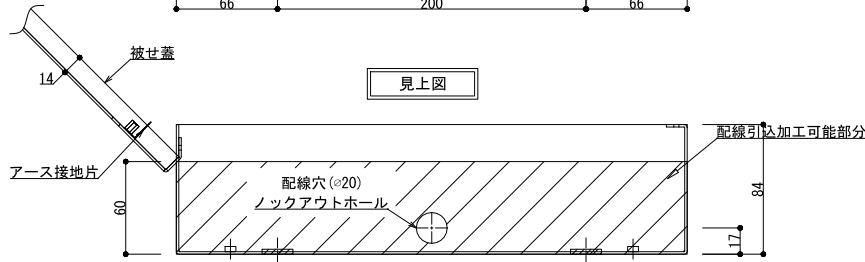

鉄板厚	1.6mm
塗装皮膜厚	0.07mm-0.10mm
塗装色	ベージュ (2.5Y9/1 マンセル)
スタッド	直径7mm / 高さ5mm
取付ネジ	4mm
入力電圧	100Vac, 50/60Hz
出力電圧	定格12Vdc (13.8V) ; 定格24Vdc (27.6V) ; 現場選択可能
出力電流	12V:最大3A at 13.8V 24V:最大2A at 27.6V

左側面図

正面内部図

右側面図

正面外観図(蓋)

交換・主要ヒューズサイズ	1A, 250V 突入電流 (5x20mm)
バッテリーヒューズサイズ	3.5A, 250V 3Ag (6x30mm)
直流・出力保護	オーバードロード保護-電流制限有, フォールドバック式
オプションバッテリー	タイプ:リチャージャブルバッテリー
充電時間	約48時間
LED表示	直流出力 LED緑:出力有効 / LED赤:充電残量あり
	充電器 LEDはパワーサプライ外側からも確認可
寸法 / 重量	(H)337 x (W)337 x (D)86 / 7Kg
ロックアウトホール	引込部含め耐火処理を行うこと