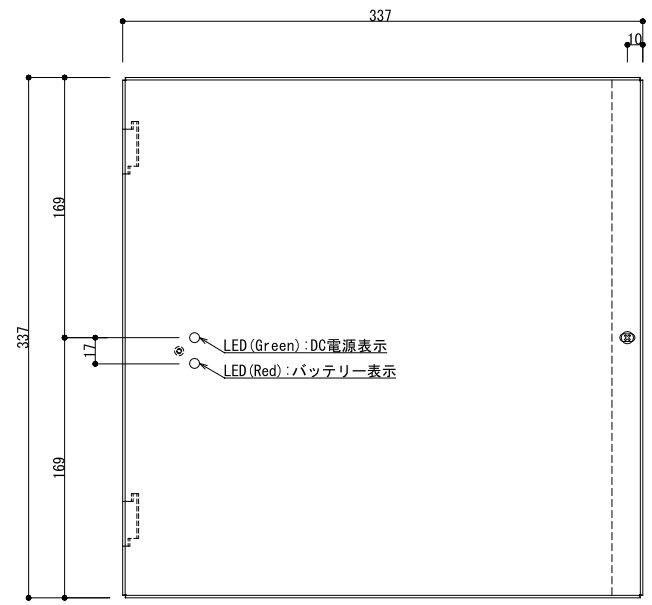

鉄板厚	1.6mm
塗装皮膜厚	0.07mm-0.10mm
塗装色	ベージュ (2.5Y9/1 マンセル)
スタッド	直径7mm / 高さ5mm
取付ネジ	4mm
入力電圧	100Vac, 50/60Hz
出力電圧	定格12Vdc (13.8V) ; 定格24Vdc (27.6V) ; 現場選択可能
出力電流	12V:最大3A at 13.8V 24V:最大2A at 27.6V

左側面図

正面内部図

右側面図

正面外観図(蓋)

交換・主要ヒューズサイズ	1A, 250V 突入電流 (5x20mm)
バッテリーヒューズサイズ	3.5A, 250V 3Ag (6x30mm)
直流・出力保護	オーバードロード保護-電流制限有, フォールドバック式
オプションバッテリー	タイプ:リチャージャブルバッテリー
充電時間	約48時間
LED表示	直流出力 LED緑:出力有効 / LED赤:充電残量あり
	充電器 LEDはパワーサプライ外側からも確認可
寸法 / 重量	(H)337 x (W)337 x (D)86 / 7Kg
ロックアウトホール	引込部含め耐火処理を行うこと