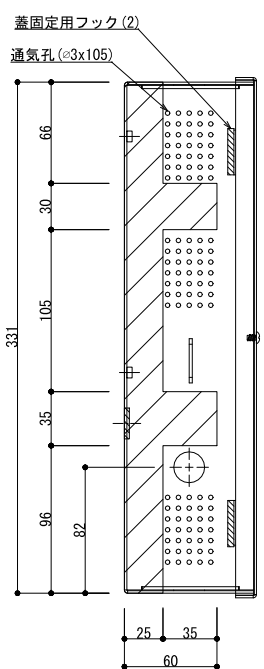

鉄板厚	1.6mm
塗装皮膜厚	0.07mm-0.10mm
塗装色	ベージュ (2.5Y9/1 マンセル)
スタッド	直径7mm / 高さ5mm
取付ネジ	4mm
入力電圧	100Vac, 50/60Hz
出力電圧	定格12Vdc (13.8V) ; 定格24Vdc (27.6V) ; 現場選択可能
出力電流	12V:最大3A at 13.8V 24V:最大2A at 27.6V

左側面図

正面内部図

右側面図

正面外観図(蓋)

交換・主要ヒューズサイズ	1A, 250V 突入電流 (5x20mm)
バッテリーヒューズサイズ	3.5A, 250V 3Ag (6x30mm)
直流・出力保護	オーバードロード保護-電流制限有, フォールドバック式
オプションバッテリー	タイプ:リチャージャブルバッテリー
充電時間	約48時間
LED表示	直流出力 LED緑:出力有効 / LED赤:充電残量あり
	充電器 LEDはパワーサプライ外側からも確認可
寸法 / 重量	(H)337 x (W)337 x (D)86 / 7Kg
ロックアウトホール	引込部含め耐火処理を行うこと