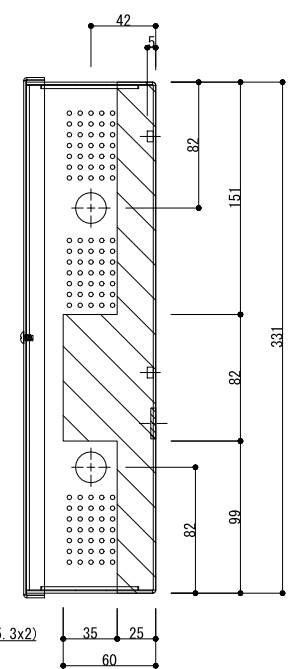

鉄板厚	1.6mm
塗装皮膜厚	0.07mm-0.10mm
塗装色	ベージュ (2.5Y9/1 マンセル)
スタッド	直径7mm / 高さ5mm
取付ネジ	4mm
入力電圧	100Vac, 50/60Hz
出力電圧	定格12Vdc (13.8V) ; 定格24Vdc (27.6V) ; 現場選択可能
出力電流	12V:最大3A at 13.8V 24V:最大2A at 27.6V

左側面図

正面内部図

右側面図

正面外観図(蓋)

交換・主要ヒューズサイズ	1A, 250V 突入電流 (5x20mm)
バッテリーヒューズサイズ	3.5A, 250V 3Ag (6x30mm)
直流・出力保護	オーバードロード保護-電流制限有, フォールドバック式
オプションバッテリー	タイプ:リチャージャブルバッテリー
充電時間	約48時間
LED表示	直流出力 LED緑:出力有効 / LED赤:充電残量あり
	充電器 LEDはパワーサプライ外側からも確認可
寸法 / 重量	(H)337 x (W)337 x (D)86 / 7Kg
ロックアウトホール	引込部含め耐火処理を行うこと