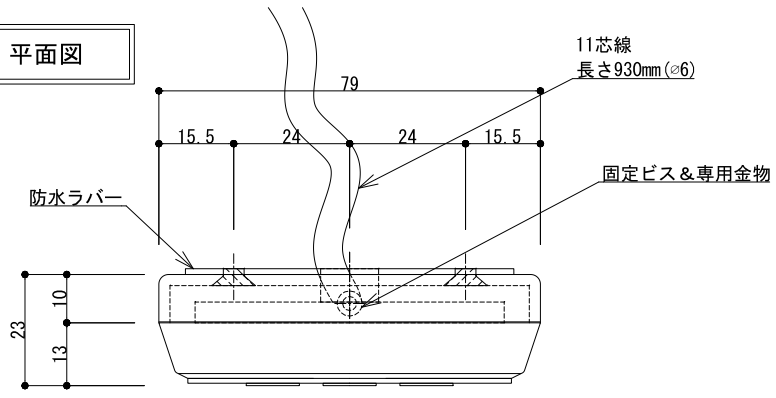

平面図

※カード2枚、キーフォブ1枚付属しています。

正面図

側面図

切欠き図

製品名	DG-800+
入力電圧	12Vdc
Bluetooth仕様	Bluetooth low energy 4.2
反応距離	50メートル (164ft)
使用温度	-10° ~+40°
管理者登録数	1名
ユーザー登録数	200名
アクセスモード	スマホ / RFID EMカード / コード
寸法 / 重量	123×79×23
仕上	シルバー / ゴールドメッキ
機能	ドアオープンアラーム (85dBブザー内蔵)
	破壊防止アラーム
	リクエスト退出入力+アラーム出力自動解除 バックライトキーパッド
ユーザー管理	追加 / 削除 / ユーザーデータ閲覧
	特定日付・期間のユーザーアクセス許可管理
	ユーザーパスワード変更 1000名の足跡検証