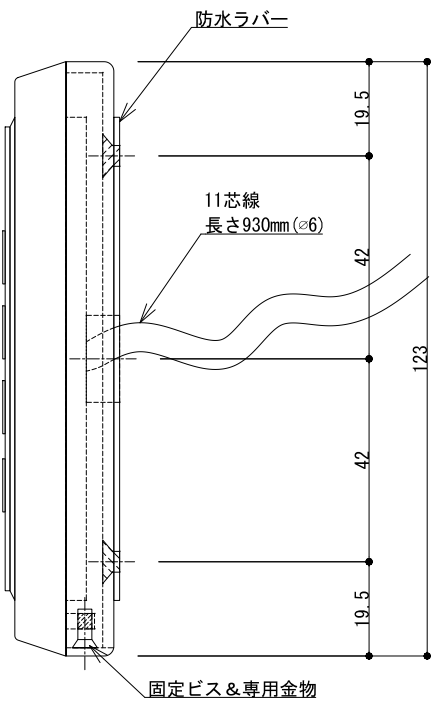

平面図

※カード2枚、キーフォブ1枚付属しています。

正面図

側面図

切欠き図

製品名	DG-800+
入力電圧	12Vdc
Bluetooth仕様	Bluetooth low energy 4.2
反応距離	50メートル (164ft)
使用温度	-10° ~+40°
管理者登録数	1名
ユーザー登録数	200名
アクセスモード	スマホ / RFID EMカード / コード
寸法 / 重量	123×79×23
仕上	シルバー / ゴールドメッキ
機能	ドアオープンアラーム (85dBブザー内蔵)
	破壊防止アラーム
	リクエスト退出入力+アラーム出力自動解除 バックライトキーパッド
ユーザー管理	追加 / 削除 / ユーザーデータ閲覧
	特定日付・期間のユーザーアクセス許可管理
	ユーザーパスワード変更 1000名の足跡検証