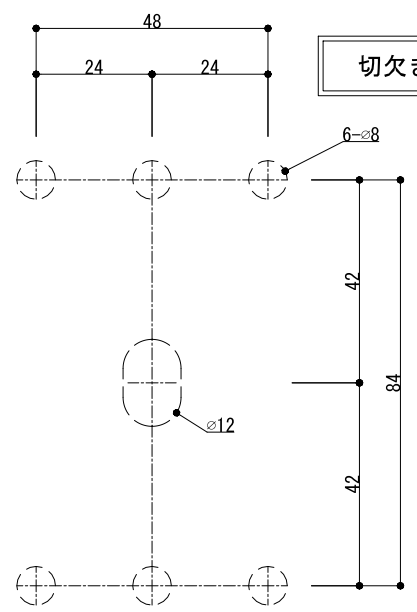

平面図

※カード2枚、キーフォブ1枚付属しています。

正面図

側面図

切欠き図

製品名	DG-800+
入力電圧	12Vdc
Bluetooth仕様	Bluetooth low energy 4.2
反応距離	50メートル (164ft)
使用温度	-10° ~+40°
管理者登録数	1名
ユーザー登録数	200名
アクセスモード	スマホ / RFID EMカード / コード
寸法 / 重量	123×79×23
仕上	シルバー / ゴールドメッキ
機能	ドアオープンアラーム (85dBブザー内蔵)
	破壊防止アラーム
	リクエスト退出入力+アラーム出力自動解除 バックライトキーパッド
ユーザー管理	追加 / 削除 / ユーザーデータ閲覧
	特定日付・期間のユーザーアクセス許可管理
	ユーザーパスワード変更 1000名の足跡検証