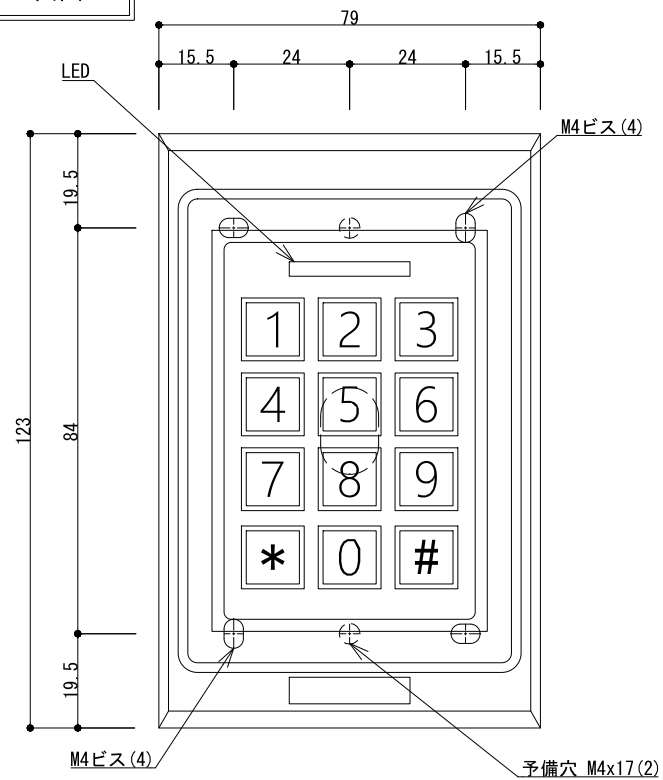

平面図

※カード2枚、キーフォブ1枚付属しています。

正面図

側面図

切欠き図

製品名	DG-800+
入力電圧	12Vdc
Bluetooth仕様	Bluetooth low energy 4.2
反応距離	50メートル (164ft)
使用温度	-10° ~+40°
管理者登録数	1名
ユーザー登録数	200名
アクセスモード	スマホ / RFID EMカード / コード
寸法 / 重量	123×79×23
仕上	シルバー / ゴールドメッキ
機能	ドアオープンアラーム (85dBブザー内蔵)
	破壊防止アラーム
	リクエスト退出入力+アラーム出力自動解除 バックライトキーパッド
ユーザー管理	追加 / 削除 / ユーザーデータ閲覧
	特定日付・期間のユーザーアクセス許可管理
	ユーザーパスワード変更 1000名の足跡検証