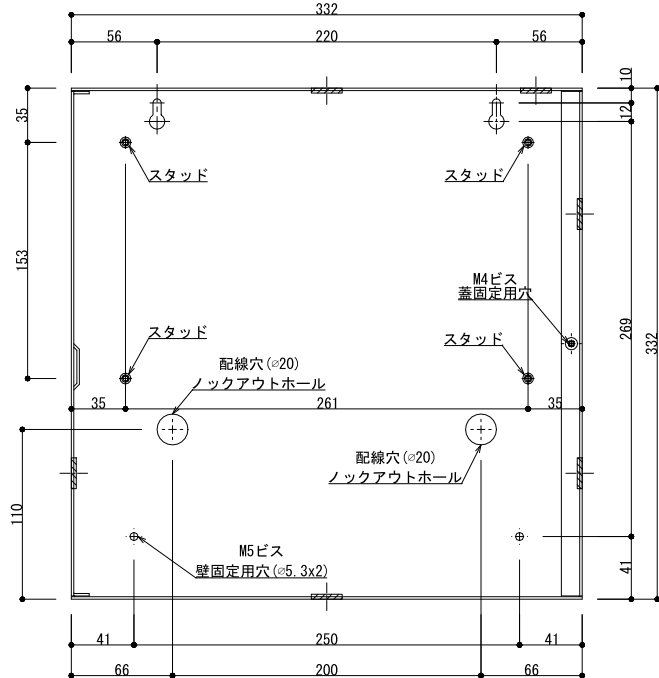

鉄板厚	1.6mm
塗装皮膜厚	0.07mm-0.10mm
塗装色	ホワイト
スタッド	直径7mm / 高さ5mm
取付ネジ	4mm
入力電圧	AC 100V, 130VA (1.3A)
出力電圧	出力端子1 : DC24V 1A(最大)
	出力端子2 : DC24V 1A(最大)
	出力端子3 : DC24V 1A(最大)
	出力端子1・2・3の合計は3A(最大)
出力電流	24V : 最大2A at 27.6V

左側面図

正面内部図

右側面図

正面外観図 (蓋)

交換・主要ヒューズサイズ	F4A H250V
オプションバッテリー	20-101A(バッテリータイプ: リチャージャブルバッテリー)
	充電時間: 30分以上(建築基準法準拠)
LEDインジケーター	赤 電源ランプ
	緑 DCランプ
	黄 バッテリーランプ
寸法 / 重量	(H)337 x (W)337 x (D)86 / 7Kg
ノックアウトホール	引込部含め耐火処理を行う事