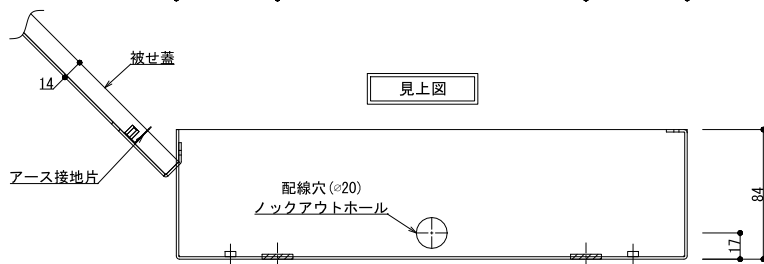

左側面図

正面内部図

右側面図

正面外観図 (蓋)

交換・主要ヒューズサイズ	F4A H250V
オプションバッテリー	20-101A(バッテリータイプ: リチャージャブルバッテリー)
	充電時間: 30分以上(建築基準法準拠)
LEDインジケーター	赤 電源ランプ
	緑 DCランプ
	黄 バッテリーランプ
寸法 / 重量	(H)337 x (W)337 x (D)86 / 7Kg
ノックアウトホール	引込部含め耐火処理を行う事