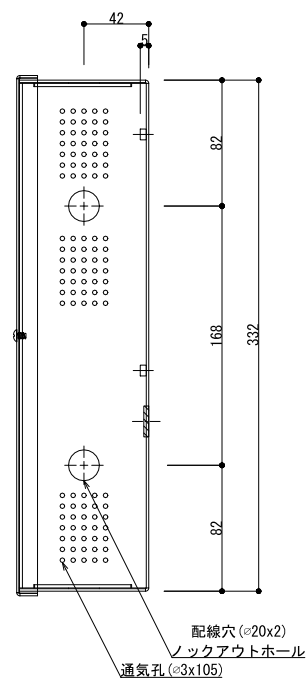

鉄板厚	1.6mm
塗装皮膜厚	0.07mm-0.10mm
塗装色	ホワイト
スタッド	直径7mm / 高さ5mm
取付ネジ	4mm
入力電圧	AC 100V, 130VA (1.3A)
出力電圧	出力端子1 : DC24V 1A(最大)
	出力端子2 : DC24V 1A(最大)
	出力端子3 : DC24V 1A(最大)
	出力端子1・2・3の合計は3A(最大)
出力電流	24V : 最大2A at 27.6V

左側面図

正面内部図

右側面図

正面外観図 (蓋)

交換・主要ヒューズサイズ	F4A H250V
オプションバッテリー	20-101A(バッテリータイプ: リチャージャブルバッテリー)
	充電時間: 30分以上(建築基準法準拠)
LEDインジケーター	赤 電源ランプ
	緑 DCランプ
	黄 バッテリーランプ
寸法 / 重量	(H)337 x (W)337 x (D)86 / 7Kg
ノックアウトホール	引込部含め耐火処理を行う事