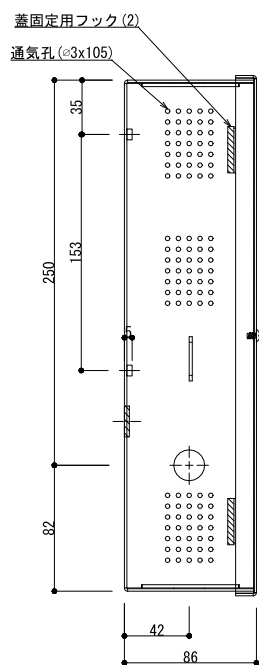

鉄板厚	1.6mm
塗装皮膜厚	0.07mm-0.10mm
塗装色	ホワイト
スタッド	直径7mm / 高さ5mm
取付ネジ	4mm
入力電圧	AC 100V, 130VA (1.3A)
出力電圧	出力端子1 : DC24V 1A(最大)
	出力端子2 : DC24V 1A(最大)
	出力端子3 : DC24V 1A(最大)
	出力端子1・2・3の合計は3A(最大)
出力電流	24V : 最大2A at 27.6V

左側面図

正面内部図

右側面図

正面外観図 (蓋)

交換・主要ヒューズサイズ	F4A H250V
オプションバッテリー	20-101A(バッテリータイプ: リチャージャブルバッテリー)
	充電時間: 30分以上(建築基準法準拠)
LEDインジケーター	赤 電源ランプ
	緑 DCランプ
	黄 バッテリーランプ
寸法 / 重量	(H)337 x (W)337 x (D)86 / 7Kg
ノックアウトホール	引込部含め耐火処理を行う事