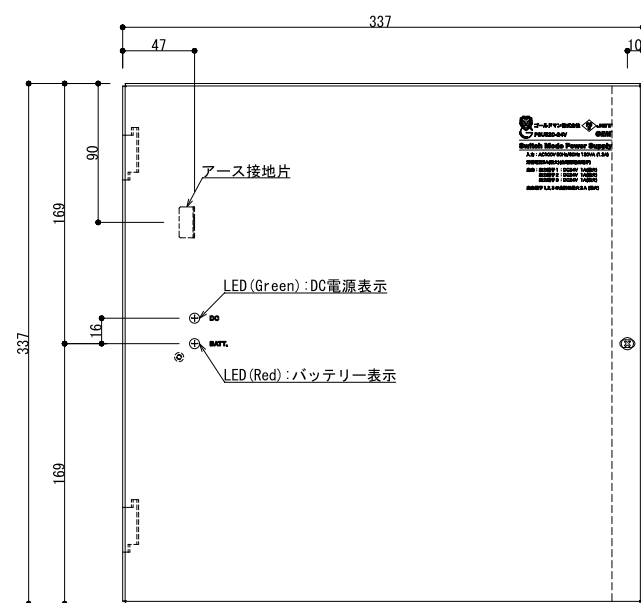

鉄板厚	1.6mm
塗装皮膜厚	0.07mm-0.10mm
塗装色	ホワイト
スタッド	直径7mm / 高さ5mm
取付ネジ	4mm
入力電圧	AC 100V, 130VA (1.3A)
出力電圧	出力端子1 : DC24V 1A(最大)
	出力端子2 : DC24V 1A(最大)
	出力端子3 : DC24V 1A(最大)
	出力端子1・2・3の合計は3A(最大)
出力電流	24V : 最大2A at 27.6V

左側面図

正面内部図

右側面図

正面外観図 (蓋)

交換・主要ヒューズサイズ	F4A H250V
オプションバッテリー	20-101A(バッテリータイプ: リチャージャブルバッテリー)
	充電時間: 30分以上(建築基準法準拠)
LEDインジケーター	赤 電源ランプ
	緑 DCランプ
	黄 バッテリーランプ
寸法 / 重量	(H)337 x (W)337 x (D)86 / 7Kg
ノックアウトホール	引込部含め耐火処理を行う事