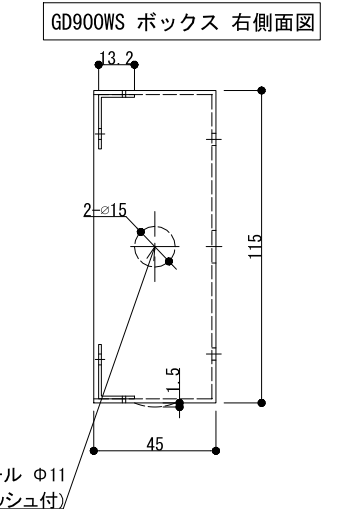

消費電流	60mA/24Vdc
操作電圧	24Vdc (12Vdcは特注)
保持力	36kg以下
仕上色	シルバー (Stainless Steel)
アーマチュア	角型Bタイプ (AP-B-Square) / 回転式
解除ボタン	無し / 別売のAS-1148-JPを設置してください

※ 扉に裏板が入っていない場合、裏板2.3tを取り付けて下さい。
 ※ SMB-050ハウジング (オプション) と共に使用して下さい。