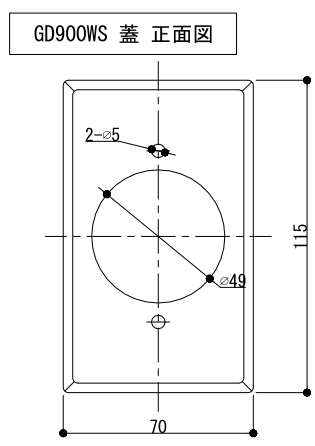

消費電流	60mA/24Vdc
操作電圧	24Vdc (12Vdcは特注)
保持力	36kg以下
仕上色	シルバー (Stainless Steel)
アーマチュア	角型Bタイプ (AP-B-Square) / 回転式
解除ボタン	無し / 別売のAS-1148-JPを設置してください

※ 扉に裏板が入っていない場合、裏板2.3tを取り付けて下さい。
 ※ SMB-050ハウジング (オプション) と共に使用して下さい。