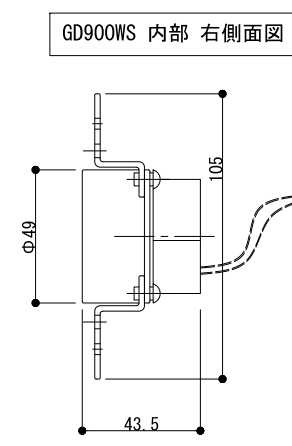

消費電流	60mA/24Vdc
操作電圧	24Vdc (12Vdcは特注)
保持力	36kg以下
仕上色	シルバー (Stainless Steel)
アーマチュア	角型Bタイプ (AP-B-Square) / 回転式
解除ボタン	無し / 別売のAS-1148-JPを設置してください

※ 扉に裏板が入っていない場合、裏板2.3tを取り付けて下さい。
 ※ SMB-050ハウジング (オプション) と共に使用して下さい。