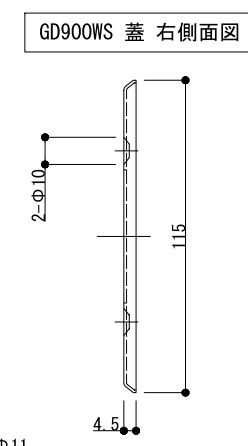

消費電流	60mA/24Vdc
操作電圧	24Vdc (12Vdcは特注)
保持力	36kg以下
仕上色	シルバー (Stainless Steel)
アーマチュア	角型Bタイプ (AP-B-Square) / 回転式
解除ボタン	無し / 別売のAS-1148-JPを設置してください

※ 扉に裏板が入っていない場合、裏板2.3tを取り付けて下さい。
 ※ SMB-050ハウジング (オプション) と共に使用して下さい。