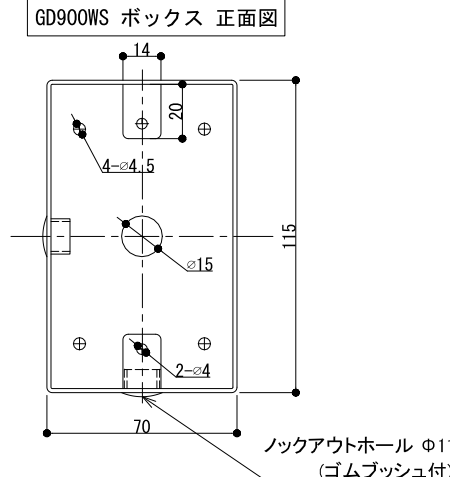

消費電流	60mA/24Vdc
操作電圧	24Vdc (12Vdcは特注)
保持力	36kg以下
仕上色	シルバー (Stainless Steel)
アーマチュア	角型Bタイプ (AP-B-Square) / 回転式
解除ボタン	無し / 別売のAS-1148-JPを設置してください

※ 扉に裏板が入っていない場合、裏板2.3tを取り付けて下さい。
 ※ SMB-050ハウジング (オプション) と共に使用して下さい。