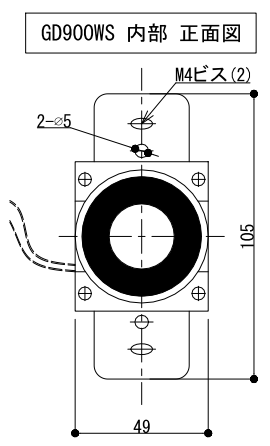

消費電流	60mA/24Vdc
操作電圧	24Vdc (12Vdcは特注)
保持力	36kg以下
仕上色	シルバー (Stainless Steel)
アーマチュア	角型Bタイプ (AP-B-Square) / 回転式
解除ボタン	無し / 別売のAS-1148-JPを設置してください

※ 扉に裏板が入っていない場合、裏板2.3tを取り付けて下さい。
 ※ SMB-050ハウジング (オプション) と共に使用して下さい。