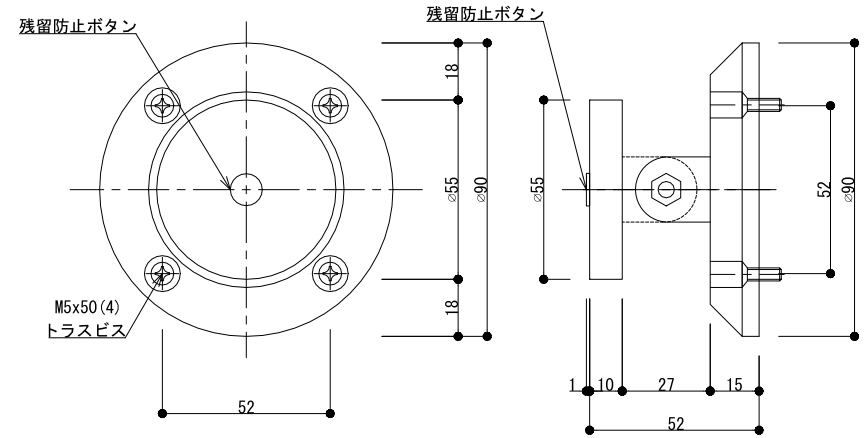

操作電圧	12-24Vdc
消費電流	130mA/12Vdc 80mA/24Vdc
	LEDインジケータ付き
保持力	30kg
	アルミ製フェイスプレート
	ANSI / JIS規格
	取付ボックスは別売施錠
アマチュアA	自動調整式 (標準)
アマチュアB	横振回転式 (別売)

アマチュアプレートB (横振回転式)  
(※別売)  
右側面図

※ 扉に裏板が入っていない場合、裏板2.3tを取り付けるか エビナット (Kタイプ) をご使用ください。  
※ カーベットは、切欠いてください。