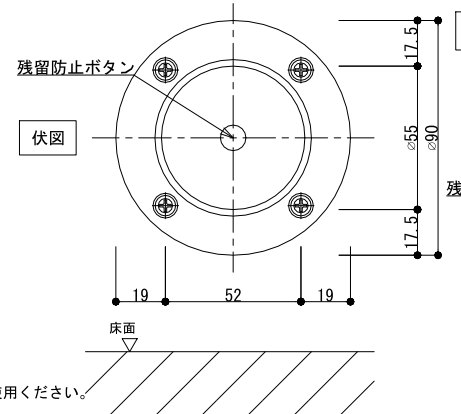

GD850F

アーマチュアプレートA(自動調整式)

※ 標準付属

GD850F

アーマチュアプレート

※ドアの鉄板厚が1.6mm以上であれば裏板は不要です。

素材	本体：アルミダイキャスト 磁石部：SS400
操作電圧	24Vdc
消費電流	60mA/24Vdc
保持力	30kg以下
仕上色	黒 / シルバー
アーマチュアA	自動調整式(標準付属)
アーマチュアB	横振り式(別売オプション)
リード線	2本 / 50cm
特徴	ドアリリースボタン付き 残留磁気防止ボタン付き LEDインジケーター付き

※ 扉に裏板が入っていない場合、裏板2.3tを取り付けるか エビナット (Kタイプ) をご使用ください。
※ カーペットは、切欠いてください。

アーマチュアプレートB(横振り式)

※ 別売

※ドアの鉄板厚が1.6mm以上であれば裏板は不要です。