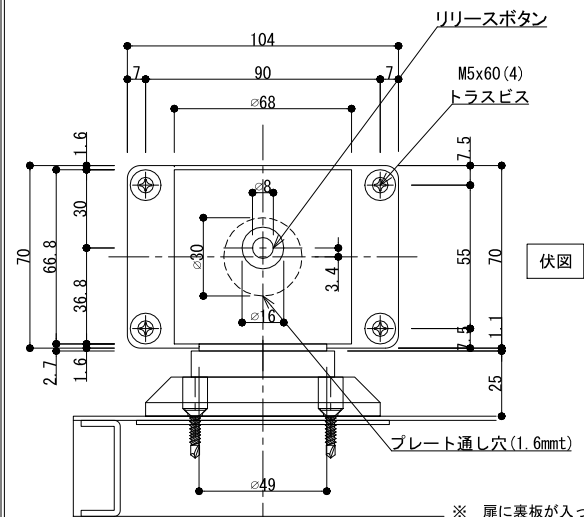

GD850F

アーマチュアプレートA(自動調整式)

※ 標準付属

GD850F

アーマチュアプレート

※ドアの鉄板厚が1.6mm以上であれば裏板は不要です。

素材	本体：アルミダイキャスト 磁石部：SS400
操作電圧	24Vdc
消費電流	60mA/24Vdc
保持力	30kg以下
仕上色	黒 / シルバー
アーマチュアA	自動調整式(標準付属)
アーマチュアB	横振り式(別売オプション)
リード線	2本 / 50cm
特徴	ドアリリースボタン付き 残留磁気防止ボタン付き LEDインジケーター付き

※ 扉に裏板が入っていない場合、裏板2.3tを取り付けるか エビナット (Kタイプ) をご使用ください。
※ カーペットは、切欠いてください。

アーマチュアプレートB(横振り式)

※ 別売

※ドアの鉄板厚が1.6mm以上であれば裏板は不要です。