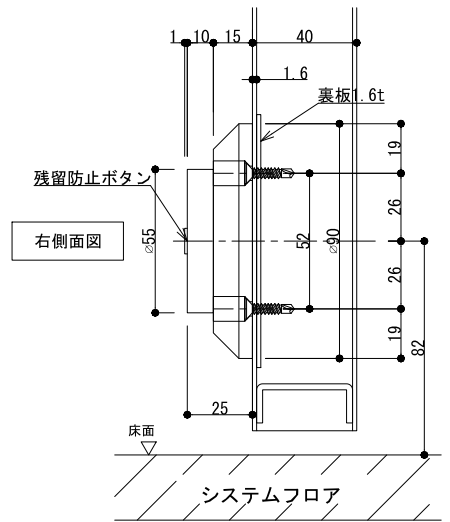

GD850F

アーマチュアプレートA(自動調整式)

※ 標準付属

GD850F

アーマチュアプレート

※ドアの鉄板厚が1.6mm以上であれば裏板は不要です。

素材	本体：アルミダイキャスト 磁石部：SS400
操作電圧	24Vdc
消費電流	60mA/24Vdc
保持力	30kg以下
仕上色	黒 / シルバー
アーマチュアA	自動調整式(標準付属)
アーマチュアB	横振り式(別売オプション)
リード線	2本 / 50cm
特徴	ドアリリースボタン付き 残留磁気防止ボタン付き LEDインジケーター付き

※ 扉に裏板が入っていない場合、裏板2.3tを取り付けるか エビナット (Kタイプ) をご使用ください。
※ カーペットは、切欠いてください。

アーマチュアプレートB(横振り式)

※ 別売

※ドアの鉄板厚が1.6mm以上であれば裏板は不要です。