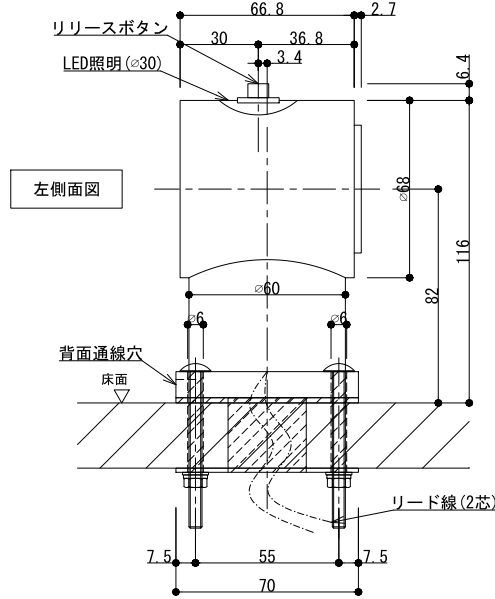

GD850F

アーマチュアプレートA(自動調整式)

※ 標準付属

GD850F

アーマチュアプレート

※ドアの鉄板厚が1.6mm以上であれば裏板は不要です。

素材	本体：アルミダイキャスト 磁石部：SS400
操作電圧	24Vdc
消費電流	60mA/24Vdc
保持力	30kg以下
仕上色	黒 / シルバー
アーマチュアA	自動調整式(標準付属)
アーマチュアB	横振り式(別売オプション)
リード線	2本 / 50cm
特徴	ドアリリースボタン付き 残留磁気防止ボタン付き LEDインジケーター付き

※ 扉に裏板が入っていない場合、裏板2.3tを取り付けるか エビナット (Kタイプ) をご使用ください。
※ カーペットは、切欠いてください。

アーマチュアプレートB(横振り式)

※ 別売

※ドアの鉄板厚が1.6mm以上であれば裏板は不要です。