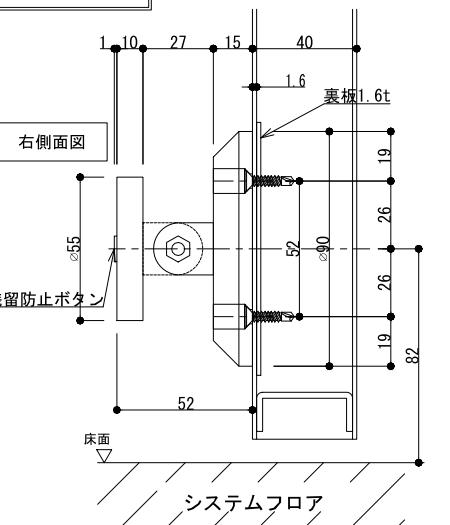

GD850F

アーマチュアプレートA(自動調整式)

※ 標準付属

GD850F

アーマチュアプレート

※ドアの鉄板厚が1.6mm以上であれば裏板は不要です。

素材	本体：アルミダイキャスト 磁石部：SS400
操作電圧	24Vdc
消費電流	60mA/24Vdc
保持力	30kg以下
仕上色	黒 / シルバー
アーマチュアA	自動調整式(標準付属)
アーマチュアB	横振り式(別売オプション)
リード線	2本 / 50cm
特徴	ドアリリースボタン付き 残留磁気防止ボタン付き LEDインジケーター付き

※ 扉に裏板が入っていない場合、裏板2.3tを取り付けるか エビナット (Kタイプ) をご使用ください。
※ カーペットは、切欠いてください。

アーマチュアプレートB(横振り式)

※ 別売

※ドアの鉄板厚が1.6mm以上であれば裏板は不要です。