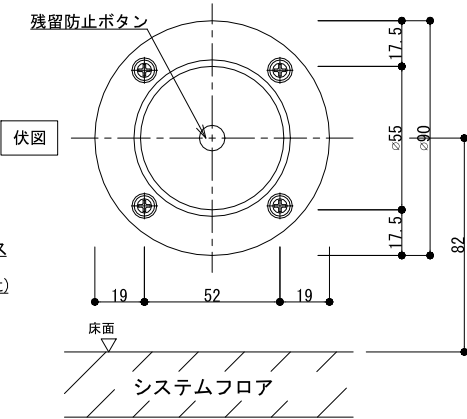

GD850F

アーマチュアプレートA(自動調整式)

※ 標準付属

GD850F

アーマチュアプレート

※ドアの鉄板厚が1.6mm以上であれば裏板は不要です。

素材	本体：アルミダイキャスト 磁石部：SS400
操作電圧	24Vdc
消費電流	60mA/24Vdc
保持力	30kg以下
仕上色	黒 / シルバー
アーマチュアA	自動調整式(標準付属)
アーマチュアB	横振り式(別売オプション)
リード線	2本 / 50cm
特徴	ドアリリースボタン付き 残留磁気防止ボタン付き LEDインジケーター付き

※ 扉に裏板が入っていない場合、裏板2.3tを取り付けるか エビナット (Kタイプ) をご使用ください。
※ カーペットは、切欠いてください。

アーマチュアプレートB(横振り式)

※ 別売

※ドアの鉄板厚が1.6mm以上であれば裏板は不要です。