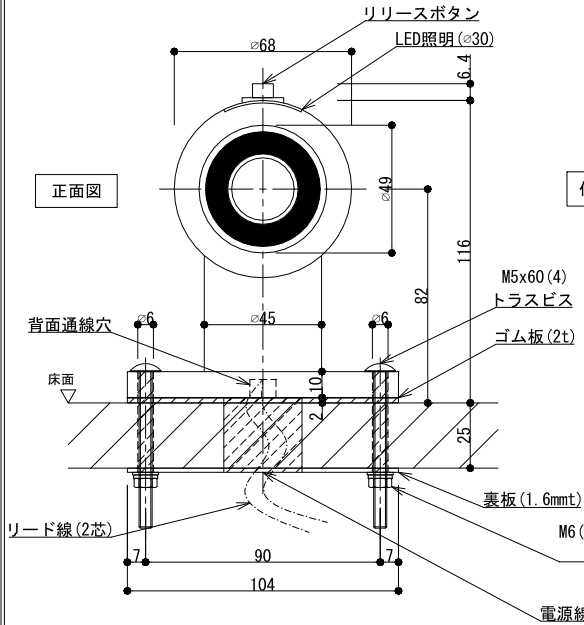

GD850F

アーマチュアプレートA(自動調整式)

※ 標準付属

GD850F

アーマチュアプレート

※ドアの鉄板厚が1.6mm以上であれば裏板は不要です。

素材	本体：アルミダイキャスト 磁石部：SS400
操作電圧	24Vdc
消費電流	60mA/24Vdc
保持力	30kg以下
仕上色	黒 / シルバー
アーマチュアA	自動調整式(標準付属)
アーマチュアB	横振り式(別売オプション)
リード線	2本 / 50cm
特徴	ドアリリースボタン付き 残留磁気防止ボタン付き LEDインジケーター付き

※ 扉に裏板が入っていない場合、裏板2.3tを取り付けるか エビナット (Kタイプ) をご使用ください。
※ カーペットは、切欠いてください。

アーマチュアプレートB(横振り式)

※ 別売

※ドアの鉄板厚が1.6mm以上であれば裏板は不要です。