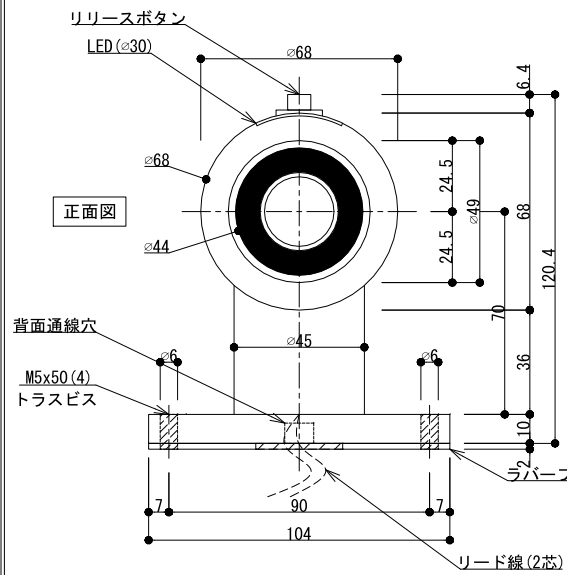

GD850F

GD850F

アーマチュアプレートA(自動調整式)

※ 標準

伏図

材質	本体：アルミダイキャスト 磁石部：SS400
操作電圧	24Vdc
消費電流	60mA/24Vdc
保持力	30kg以下
仕上色	黒 / シルバー
アーマチュアA	自動調整式(標準)
アーマチュアB	横振り式(オプション)
リード線	2本 / 50cm
特徴	ドアリリースボタン付き 残留磁気防止ボタン付き LEDインジケーター付き

アーマチュアプレートB(横振り式)

※ 別売オプション

※ カーペット・塩ビタイルは、切欠いてください。
※ OAフロアを跨がないように設置してください。