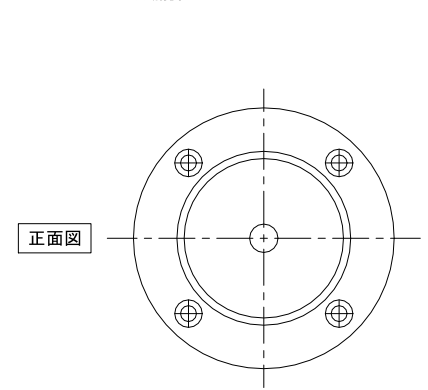

アーマチュアプレートB(横振り式)

※ 別売オプション

※ カーペット・塩ビタイルは、切欠いてください。
※ OAフロアを跨がないように設置してください。