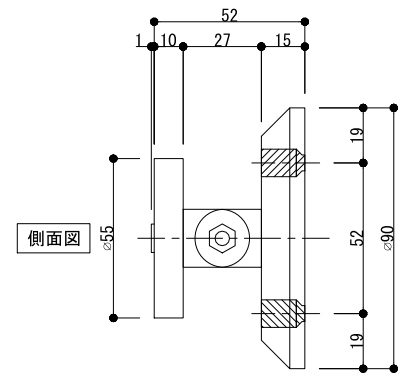

GD850F

GD850F

アーマチュアプレートA(自動調整式)

※ 標準

伏図

材質	本体：アルミダイキャスト 磁石部：SS400
操作電圧	24Vdc
消費電流	60mA/24Vdc
保持力	30kg以下
仕上色	黒 / シルバー
アーマチュアA	自動調整式(標準)
アーマチュアB	横振り式(オプション)
リード線	2本 / 50cm
特徴	ドアリリースボタン付き 残留磁気防止ボタン付き LEDインジケーター付き

アーマチュアプレートB(横振り式)

※ 別売オプション

※ カーペット・塩ビタイルは、切欠いてください。
※ OAフロアを跨がないように設置してください。