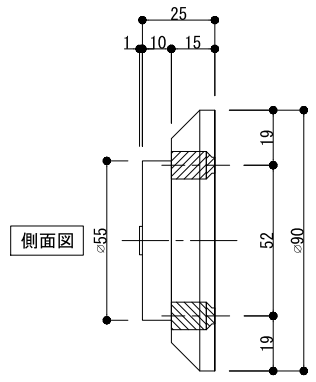

GD850F

GD850F

アーマチュアプレートA(自動調整式)

※ 標準

伏図

材質	本体：アルミダイキャスト 磁石部：SS400
操作電圧	24Vdc
消費電流	60mA/24Vdc
保持力	30kg以下
仕上色	黒 / シルバー
アーマチュアA	自動調整式(標準)
アーマチュアB	横振り式(オプション)
リード線	2本 / 50cm
特徴	ドアリリースボタン付き 残留磁気防止ボタン付き LEDインジケーター付き

アーマチュアプレートB(横振り式)

※ 別売オプション

※ カーペット・塩ビタイルは、切欠いてください。
※ OAフロアを跨がないように設置してください。