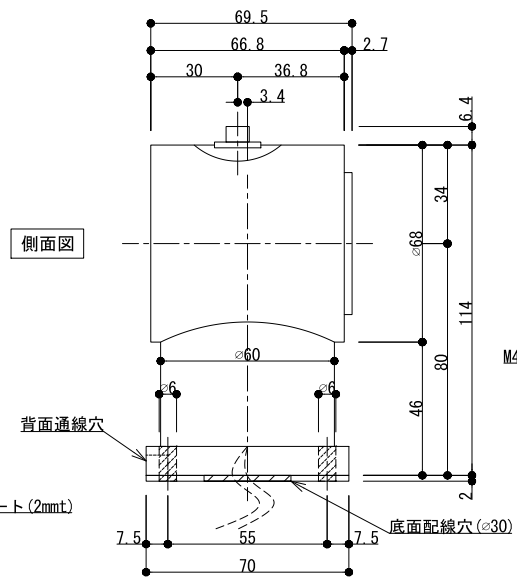

GD850F

GD850F

アーマチュアプレートA(自動調整式)

※ 標準

伏図

材質	本体：アルミダイキャスト 磁石部：SS400
操作電圧	24Vdc
消費電流	60mA/24Vdc
保持力	30kg以下
仕上色	黒 / シルバー
アーマチュアA	自動調整式(標準)
アーマチュアB	横振り式(オプション)
リード線	2本 / 50cm
特徴	ドアリリースボタン付き 残留磁気防止ボタン付き LEDインジケーター付き

アーマチュアプレートB(横振り式)

※ 別売オプション

※ カーペット・塩ビタイルは、切欠いてください。
※ OAフロアを跨がないように設置してください。