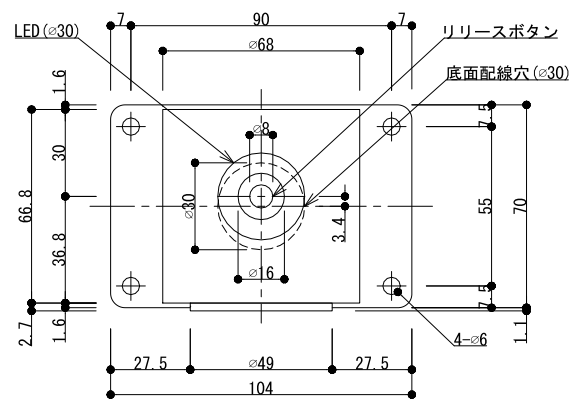

GD850F

GD850F

アーマチュアプレートA(自動調整式)

※ 標準

伏図

材質	本体：アルミダイキャスト 磁石部：SS400
操作電圧	24Vdc
消費電流	60mA/24Vdc
保持力	30kg以下
仕上色	黒 / シルバー
アーマチュアA	自動調整式(標準)
アーマチュアB	横振り式(オプション)
リード線	2本 / 50cm
特徴	ドアリリースボタン付き 残留磁気防止ボタン付き LEDインジケーター付き

アーマチュアプレートB(横振り式)

※ 別売オプション

※ カーペット・塩ビタイルは、切欠いてください。
※ OAフロアを跨がないように設置してください。