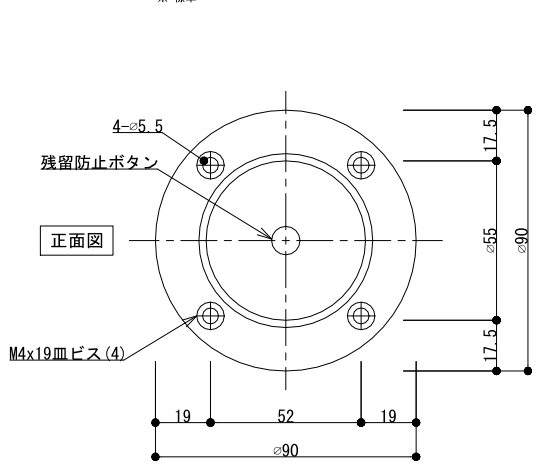

GD850F

GD850F

アーマチュアプレートA(自動調整式)

※ 標準

伏図

材質	本体：アルミダイキャスト 磁石部：SS400
操作電圧	24Vdc
消費電流	60mA/24Vdc
保持力	30kg以下
仕上色	黒 / シルバー
アーマチュアA	自動調整式(標準)
アーマチュアB	横振り式(オプション)
リード線	2本 / 50cm
特徴	ドアリリースボタン付き 残留磁気防止ボタン付き LEDインジケーター付き

アーマチュアプレートB(横振り式)

※ 別売オプション

※ カーペット・塩ビタイルは、切欠いてください。
※ OAフロアを跨がないように設置してください。