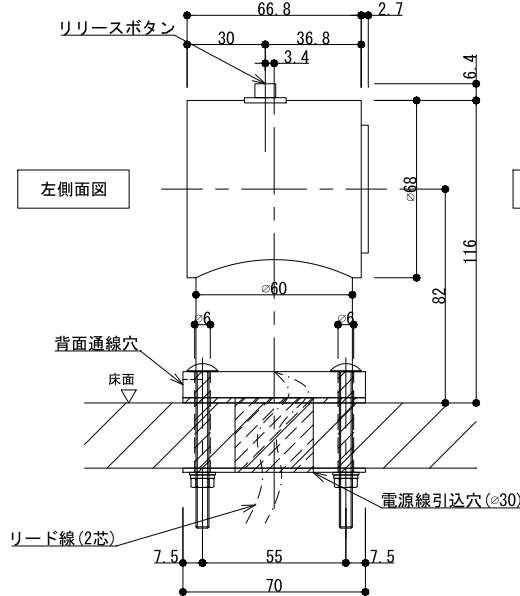

GD900F

アーマチュアプレートA(自動調整式)

※ 標準付属

GD900F

アーマチュアプレート

※ドアの鉄板厚が1.6mmt以上であれば裏板は不要です。

| | |
|---------|----------------------------|
| 素材 | 本体：アルミダイキャスト 磁石部：SS400 |
| 操作電圧 | 24Vdc |
| 消費電流 | 60mA/24Vdc |
| 保持力 | 30kg以下 |
| 仕上色 | 黒 / シルバー |
| アーマチュアA | 自動調整式(標準付属) |
| アーマチュアB | 横振り式(別売オプション) |
| リード線 | 2本 / 50cm |
| 特徴 | ドアリリースボタン付き 残留磁気防止ボタン付き |

※ 扉に裏板が入っていない場合、裏板2.3tを取り付けるか エピナット (Kタイプ) をご使用ください。
※ カーペットは、切欠いてください。

アーマチュアプレートB(横振り式)

※ 別売

※ドアの鉄板厚が1.6mmt以上であれば裏板は不要です。