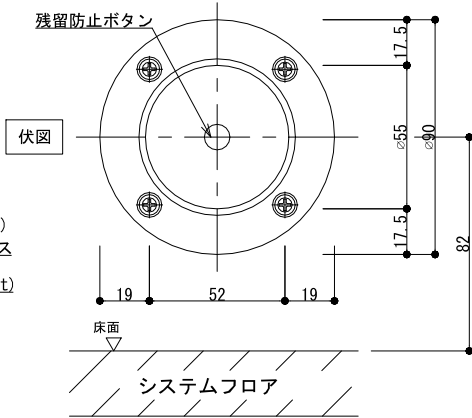

GD900F

アーマチュアプレートA(自動調整式)

※ 標準付属

GD900F

アーマチュアプレート

※ドアの鉄板厚が1.6mmt以上であれば裏板は不要です。

| | |
|---------|----------------------------|
| 素材 | 本体：アルミダイキャスト 磁石部：SS400 |
| 操作電圧 | 24Vdc |
| 消費電流 | 60mA/24Vdc |
| 保持力 | 30kg以下 |
| 仕上色 | 黒 / シルバー |
| アーマチュアA | 自動調整式(標準付属) |
| アーマチュアB | 横振り式(別売オプション) |
| リード線 | 2本 / 50cm |
| 特徴 | ドアリリースボタン付き 残留磁気防止ボタン付き |

※ 扉に裏板が入っていない場合、裏板2.3tを取り付けるか エピナット (Kタイプ) をご使用ください。
※ カーペットは、切欠いてください。

アーマチュアプレートB(横振り式)

※ 別売

※ドアの鉄板厚が1.6mmt以上であれば裏板は不要です。