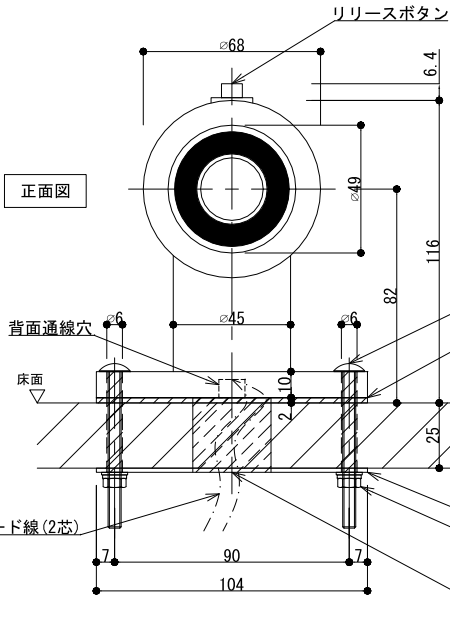

GD900F

アーマチュアプレートA(自動調整式)

※ 標準付属

GD900F

アーマチュアプレート

※ドアの鉄板厚が1.6mmt以上であれば裏板は不要です。

| | |
|---------|----------------------------|
| 素材 | 本体：アルミダイキャスト 磁石部：SS400 |
| 操作電圧 | 24Vdc |
| 消費電流 | 60mA/24Vdc |
| 保持力 | 30kg以下 |
| 仕上色 | 黒 / シルバー |
| アーマチュアA | 自動調整式(標準付属) |
| アーマチュアB | 横振り式(別売オプション) |
| リード線 | 2本 / 50cm |
| 特徴 | ドアリリースボタン付き 残留磁気防止ボタン付き |

※ 扉に裏板が入っていない場合、裏板2.3tを取り付けるか エピナット (Kタイプ) をご使用ください。
※ カーペットは、切欠いてください。

アーマチュアプレートB(横振り式)

※ 別売

※ドアの鉄板厚が1.6mmt以上であれば裏板は不要です。