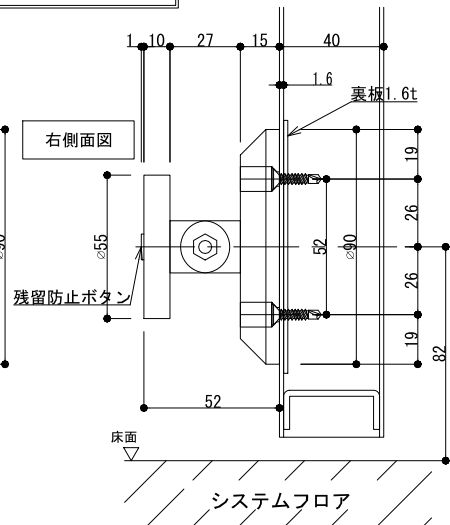

GD900F

アーマチュアプレートA(自動調整式)

※ 標準付属

GD900F

アーマチュアプレート

※ドアの鉄板厚が1.6mmt以上であれば裏板は不要です。

| | |
|---------|----------------------------|
| 素材 | 本体：アルミダイキャスト 磁石部：SS400 |
| 操作電圧 | 24Vdc |
| 消費電流 | 60mA/24Vdc |
| 保持力 | 30kg以下 |
| 仕上色 | 黒 / シルバー |
| アーマチュアA | 自動調整式(標準付属) |
| アーマチュアB | 横振り式(別売オプション) |
| リード線 | 2本 / 50cm |
| 特徴 | ドアリリースボタン付き 残留磁気防止ボタン付き |

※ 扉に裏板が入っていない場合、裏板2.3tを取り付けるか エピナット (Kタイプ) をご使用ください。
※ カーペットは、切欠いてください。

アーマチュアプレートB(横振り式)

※ 別売

※ドアの鉄板厚が1.6mmt以上であれば裏板は不要です。