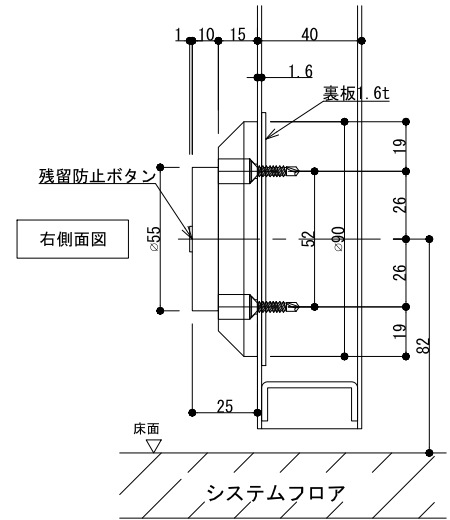

GD900F

アーマチュアプレートA(自動調整式)

※ 標準付属

GD900F

アーマチュアプレート

※ドアの鉄板厚が1.6mmt以上であれば裏板は不要です。

| | |
|---------|----------------------------|
| 素材 | 本体：アルミダイキャスト 磁石部：SS400 |
| 操作電圧 | 24Vdc |
| 消費電流 | 60mA/24Vdc |
| 保持力 | 30kg以下 |
| 仕上色 | 黒 / シルバー |
| アーマチュアA | 自動調整式(標準付属) |
| アーマチュアB | 横振り式(別売オプション) |
| リード線 | 2本 / 50cm |
| 特徴 | ドアリリースボタン付き 残留磁気防止ボタン付き |

※ 扉に裏板が入っていない場合、裏板2.3tを取り付けるか エピナット (Kタイプ) をご使用ください。
※ カーペットは、切欠いてください。

アーマチュアプレートB(横振り式)

※ 別売

※ドアの鉄板厚が1.6mmt以上であれば裏板は不要です。