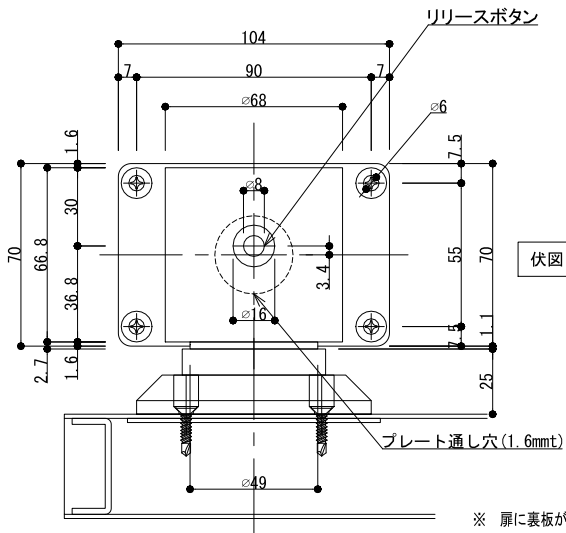

GD900F

アーマチュアプレートA(自動調整式)

※ 標準付属

GD900F

アーマチュアプレート

※ドアの鉄板厚が1.6mmt以上であれば裏板は不要です。

| | |
|---------|----------------------------|
| 素材 | 本体：アルミダイキャスト 磁石部：SS400 |
| 操作電圧 | 24Vdc |
| 消費電流 | 60mA/24Vdc |
| 保持力 | 30kg以下 |
| 仕上色 | 黒 / シルバー |
| アーマチュアA | 自動調整式(標準付属) |
| アーマチュアB | 横振り式(別売オプション) |
| リード線 | 2本 / 50cm |
| 特徴 | ドアリリースボタン付き 残留磁気防止ボタン付き |

※ 扉に裏板が入っていない場合、裏板2.3tを取り付けるか エピナット (Kタイプ) をご使用ください。
※ カーペットは、切欠いてください。

アーマチュアプレートB(横振り式)

※ 別売

※ドアの鉄板厚が1.6mmt以上であれば裏板は不要です。