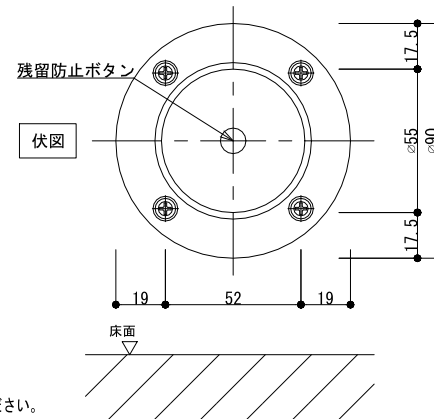

GD900F

アーマチュアプレートA(自動調整式)

※ 標準付属

GD900F

アーマチュアプレート

※ドアの鉄板厚が1.6mmt以上であれば裏板は不要です。

| | |
|---------|----------------------------|
| 素材 | 本体：アルミダイキャスト 磁石部：SS400 |
| 操作電圧 | 24Vdc |
| 消費電流 | 60mA/24Vdc |
| 保持力 | 30kg以下 |
| 仕上色 | 黒 / シルバー |
| アーマチュアA | 自動調整式(標準付属) |
| アーマチュアB | 横振り式(別売オプション) |
| リード線 | 2本 / 50cm |
| 特徴 | ドアリリースボタン付き 残留磁気防止ボタン付き |

※ 扉に裏板が入っていない場合、裏板2.3tを取り付けるか エピナット (Kタイプ) をご使用ください。
※ カーペットは、切欠いてください。

アーマチュアプレートB(横振り式)

※ 別売

※ドアの鉄板厚が1.6mmt以上であれば裏板は不要です。