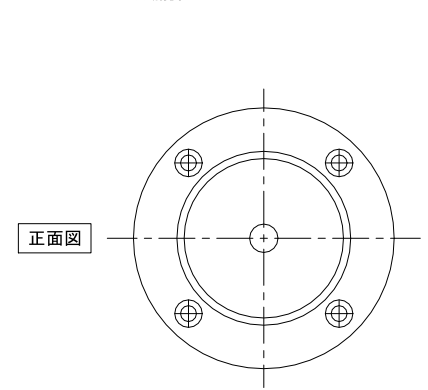

アーマチュアプレートB(横振り式)

※ 別売オプション