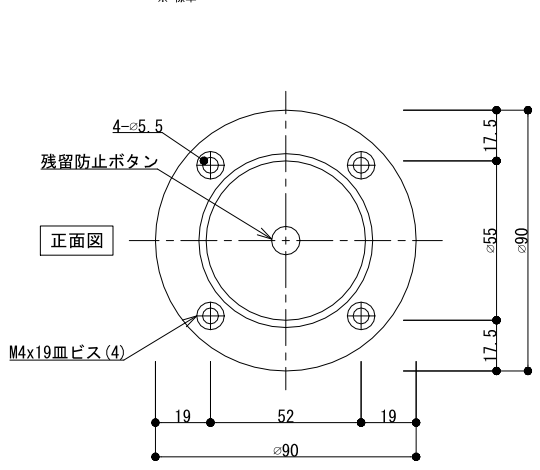

GD900F

GD900F

アーマチュアプレートA(自動調整式)

※ 標準

伏図

材質	本体：アルミダイキャスト 磁石部：SS400
操作電圧	24Vdc
消費電流	60mA/24Vdc
保持力	30kg以下
仕上色	黒 / シルバー
アーマチュアA	自動調整式(標準)
アーマチュアB	横振り式(オプション)
リード線	2本 / 50cm
特徴	ドアリリースボタン付き 残留磁気防止ボタン付き

アーマチュアプレートB(横振り式)