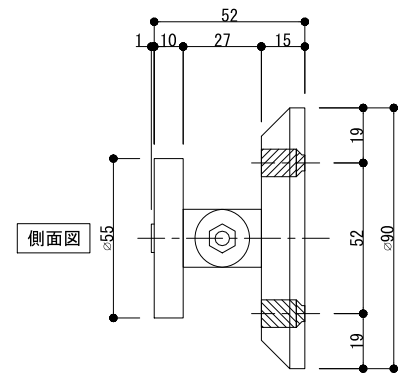

アーマチュアプレートB(横振り式)

※ 別売オプション