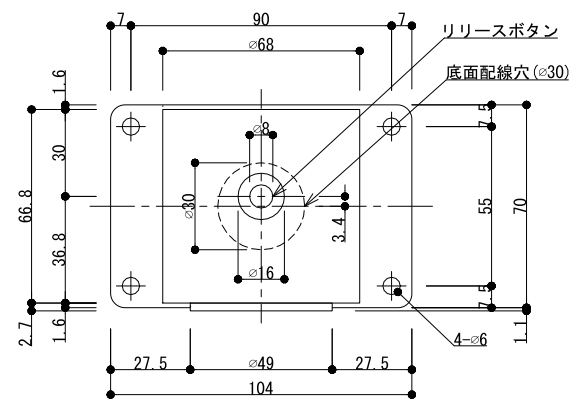

GD900F

GD900F

アーマチュアプレートA(自動調整式)

※ 標準

伏図

材質	本体：アルミダイキャスト 磁石部：SS400
操作電圧	24Vdc
消費電流	60mA/24Vdc
保持力	30kg以下
仕上色	黒 / シルバー
アーマチュアA	自動調整式(標準)
アーマチュアB	横振り式(オプション)
リード線	2本 / 50cm
特徴	ドアリリースボタン付き 残留磁気防止ボタン付き

アーマチュアプレートB(横振り式)