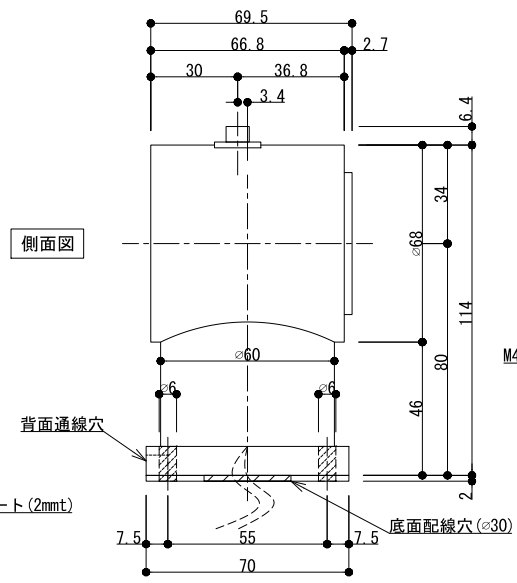

GD900F

GD900F

アーマチュアプレートA(自動調整式)

※ 標準

伏図

材質	本体：アルミダイキャスト 磁石部：SS400
操作電圧	24Vdc
消費電流	60mA/24Vdc
保持力	30kg以下
仕上色	黒 / シルバー
アーマチュアA	自動調整式(標準)
アーマチュアB	横振り式(オプション)
リード線	2本 / 50cm
特徴	ドアリリースボタン付き 残留磁気防止ボタン付き

アーマチュアプレートB(横振り式)