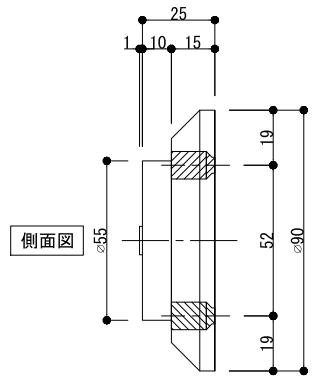

GD900F

GD900F

アーマチュアプレートA(自動調整式)

※ 標準

伏図

材質	本体：アルミダイキャスト 磁石部：SS400
操作電圧	24Vdc
消費電流	60mA/24Vdc
保持力	30kg以下
仕上色	黒 / シルバー
アーマチュアA	自動調整式(標準)
アーマチュアB	横振り式(オプション)
リード線	2本 / 50cm
特徴	ドアリリースボタン付き 残留磁気防止ボタン付き

アーマチュアプレートB(横振り式)