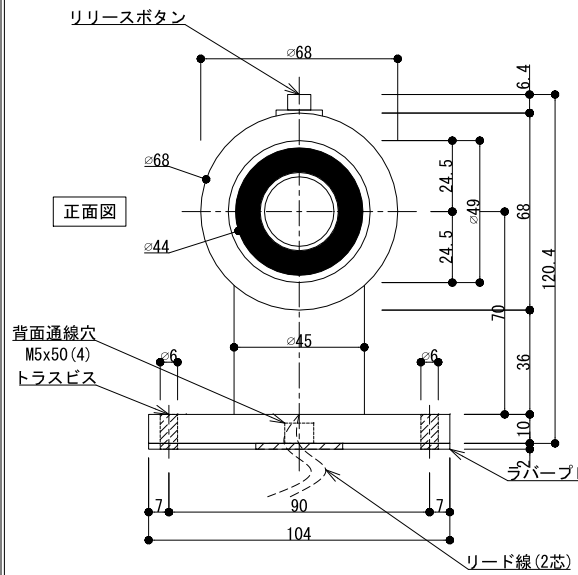

GD900F

GD900F

アーマチュアプレートA(自動調整式)

※ 標準

伏図

材質	本体：アルミダイキャスト 磁石部：SS400
操作電圧	24Vdc
消費電流	60mA/24Vdc
保持力	30kg以下
仕上色	黒 / シルバー
アーマチュアA	自動調整式(標準)
アーマチュアB	横振り式(オプション)
リード線	2本 / 50cm
特徴	ドアリリースボタン付き 残留磁気防止ボタン付き

アーマチュアプレートB(横振り式)