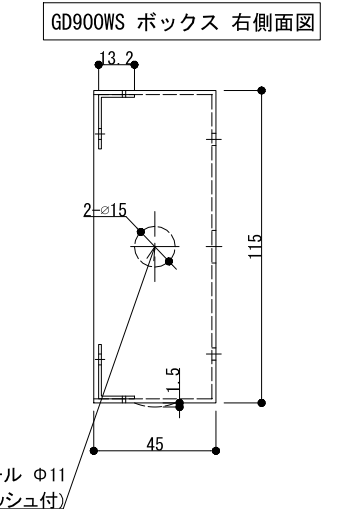

消費電流	60mA/24Vdc
操作電圧	24Vdc (12Vdcは特注)
保持力	36kg以下
仕上色	シルバー(Stainless Steel)
アマチュア	角型Bタイプ(AP-B-Square) / 回転式
解除ボタン	無し / 別売のAS-1148-JPを設置してください

※ 扉に裏板が入っていない場合、裏板2.3tを取り付けて下さい。  
※ SMB-050ハウジング(オプション)と共に使用して下さい。