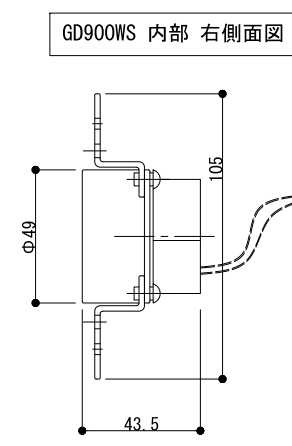

消費電流	60mA/24Vdc
操作電圧	24Vdc (12Vdcは特注)
保持力	36kg以下
仕上色	シルバー(Stainless Steel)
アマチュア	角型Bタイプ(AP-B-Square) / 回転式
解除ボタン	無し / 別売のAS-1148-JPを設置してください

※ 扉に裏板が入っていない場合、裏板2.3tを取り付けて下さい。  
※ SMB-050ハウジング(オプション)と共に使用して下さい。