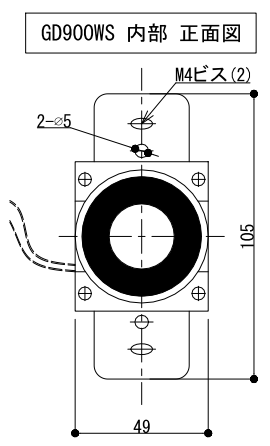

消費電流	60mA/24Vdc
操作電圧	24Vdc (12Vdcは特注)
保持力	36kg以下
仕上色	シルバー(Stainless Steel)
アマチュア	角型Bタイプ(AP-B-Square) / 回転式
解除ボタン	無し / 別売のAS-1148-JPを設置してください

※ 扉に裏板が入っていない場合、裏板2.3tを取り付けて下さい。  
※ SMB-050ハウジング(オプション)と共に使用して下さい。