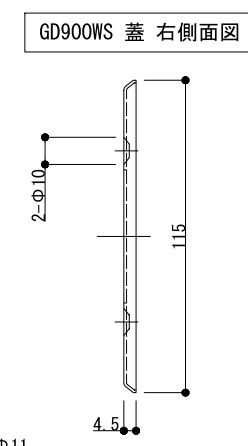

消費電流	60mA/24Vdc
操作電圧	24Vdc (12Vdcは特注)
保持力	36kg以下
仕上色	シルバー(Stainless Steel)
アマチュア	角型Bタイプ(AP-B-Square) / 回転式
解除ボタン	無し / 別売のAS-1148-JPを設置してください

※ 扉に裏板が入っていない場合、裏板2.3tを取り付けて下さい。  
※ SMB-050ハウジング(オプション)と共に使用して下さい。