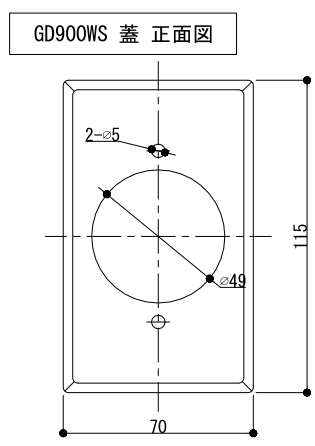

消費電流	60mA/24Vdc
操作電圧	24Vdc (12Vdcは特注)
保持力	36kg以下
仕上色	シルバー(Stainless Steel)
アマチュア	角型Bタイプ(AP-B-Square) / 回転式
解除ボタン	無し / 別売のAS-1148-JPを設置してください

※ 扉に裏板が入っていない場合、裏板2.3tを取り付けて下さい。  
※ SMB-050ハウジング(オプション)と共に使用して下さい。