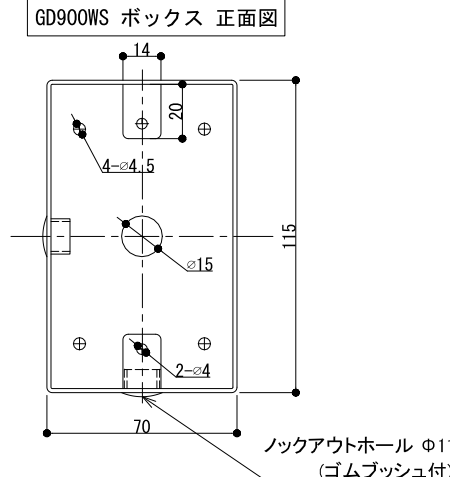

消費電流	60mA/24Vdc
操作電圧	24Vdc (12Vdcは特注)
保持力	36kg以下
仕上色	シルバー(Stainless Steel)
アマチュア	角型Bタイプ(AP-B-Square) / 回転式
解除ボタン	無し / 別売のAS-1148-JPを設置してください

※ 扉に裏板が入っていない場合、裏板2.3tを取り付けて下さい。  
※ SMB-050ハウジング(オプション)と共に使用して下さい。