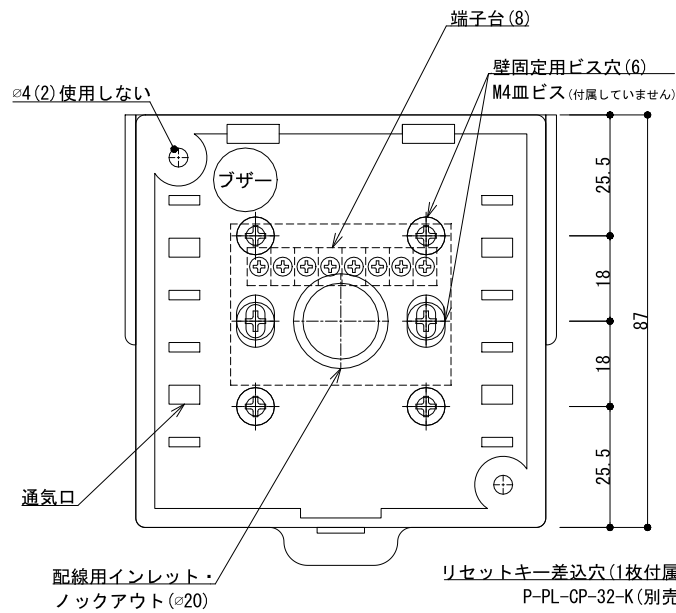

CP-32G-BZ-LB

- Green (G) / Yellow (Y) / White (W) / Red (R)
- BZ=Built-in-Buzzer (内臓ブザー付き)
- LB=Blue Backlight (バックライト付き)

コールポイント CP-32-BZ-LBシリーズ仕様

動作電圧	12-24V
接触抵抗	100mΩ
接点定格	5A 125 / 250 VAC
接点	スイッチ1 : (NC/COM/NO) 5A 125/250 VAC
	スイッチ2 : (NC/COM/NO) 1A at 30 VDC
寸法	87x91x56 (プラスチックカバー含む)
仕上色	GREEN / YELLOW / WHITE / RED
バックライト	ブルーバックライト付き
内臓ブザー	80dB