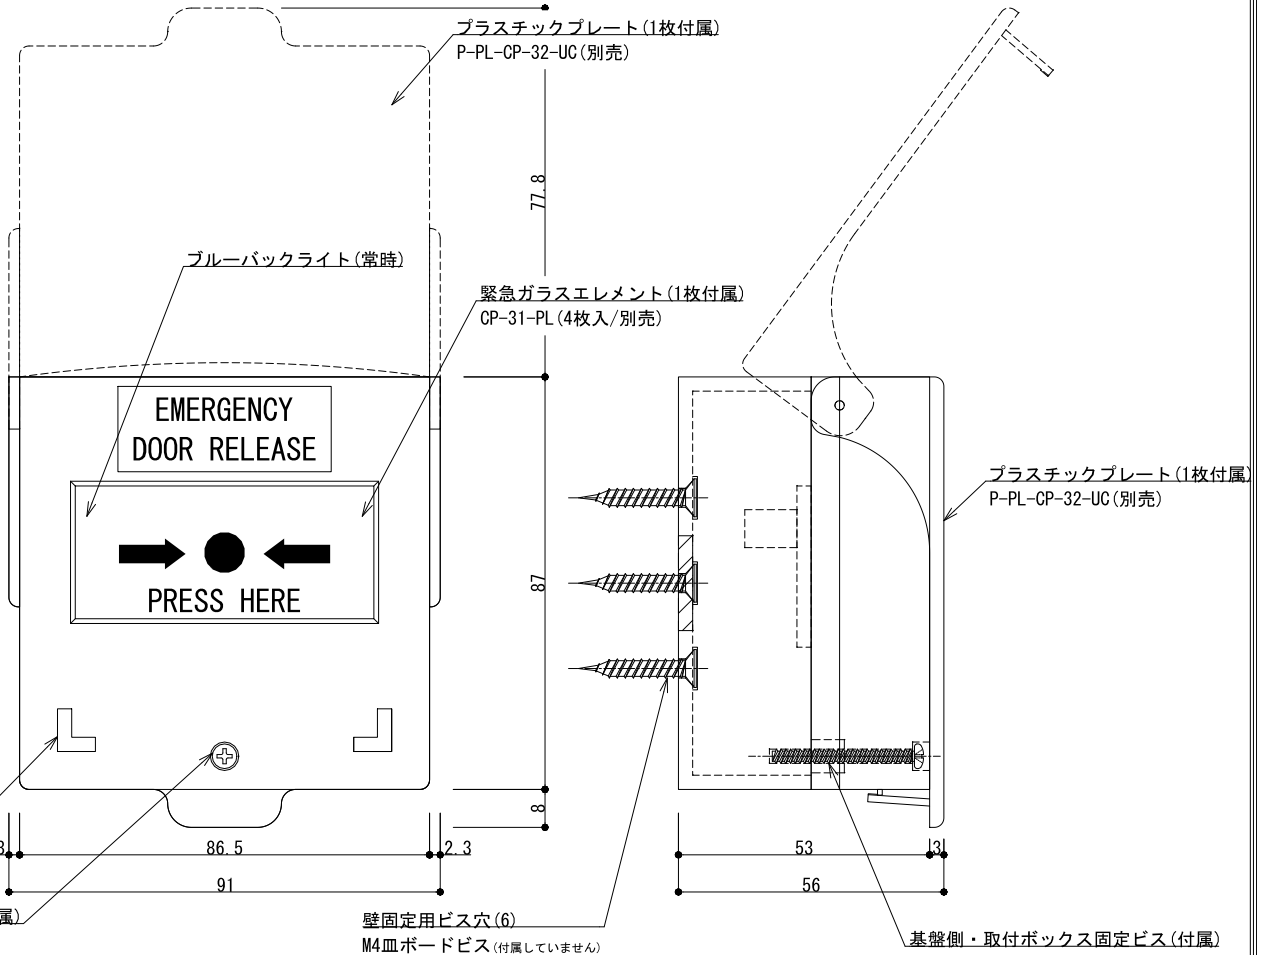

CP-32G-BZ-LB

- Green (G) / Yellow (Y) / White (W) / Red (R)
- BZ=Built-in-Buzzer (内臓ブザー付き)
- LB=Blue Backlight (バックライト付き)

コールポイント CP-32-BZ-LBシリーズ仕様

動作電圧	12-24V
接触抵抗	100mΩ
接点定格	5A 125 / 250 VAC
接点	スイッチ1 : (NC/COM/NO) 5A 125/250 VAC
	スイッチ2 : (NC/COM/NO) 1A at 30 VDC
寸法	87x91x56 (プラスチックカバー含む)
仕上色	GREEN / YELLOW / WHITE / RED
バックライト	ブルーバックライト付き
内臓ブザー	80dB

製品図

面付型

DATE

2025.3.5